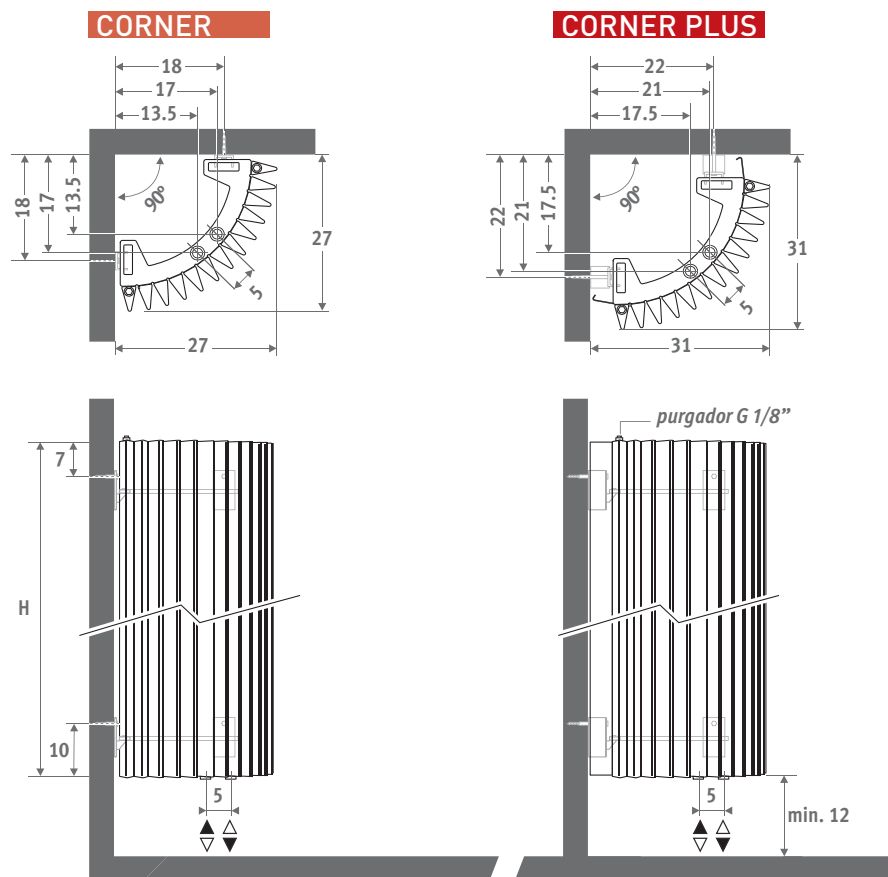

## IGUANA CORNER

El calor de un sol radiante

Calor con un valor simbólico. Inspirado en el dibujo infantil de un sol radiante.

La única cosa que el Iguana Corner necesita es un rincón perdido. En alturas de 125 Y 150 cm, especialmente diseñado para la colocación sobre la bañera.

## DIMENSIONES (en cm)