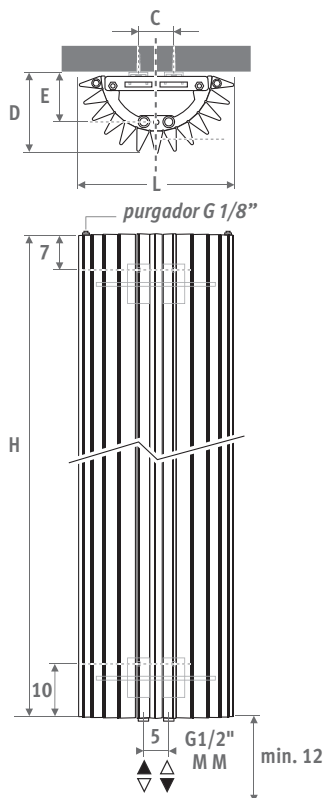

IGUANA CIRCO PARED blanco tráfico 333

IGUANA CIRCO PARED

IGUANA CIRCO PARED

DIMENSIONES (en cm)

L	C	D	E
27.8	7.4	14.2	7.7
31.3	10.8	15.7	9.6
34.8	14.4	17.7	11.5

ENTREGA

- conexión central inferior MM
- juego de fijación a pared
- 2 purgadores cromados G 1/8"

CÓDIGO	L rad.	L	D	€
Toallero				
9087.013427	ø 27	43	22	223,00
9087.013427	ø 31	43	22	223,00
9087.013493	ø 34	49	25	223,00
Perchero				
9087.014427	ø 27	43	22	257,00
9087.014427	ø 31	43	22	257,00
9087.014493	ø 34	49	25	257,00

Set de conexión con embellecedor

Más detalles: ver Sistemas de conexión & Valvulería. Set 43 y 44.

ATENCIÓN: Se ha de quitar el rodapié para colocar el embellecedor.

IGUANA CIRCO PARED

CIRCO PARED

código altura longitud color con.
CIRW . 180 027 . XXX /MM
 indicar código de color —┘