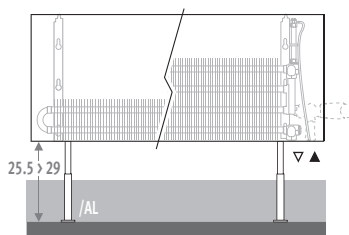

### Pies ajustables largos

- Para la colocación sobre suelo de hormigón o suelo técnico.

- Para pies ajustables largos en gris neutro, con una altura de 25.5 a 29 cm, añadir /AL al código de pedido.

ej.: LINF. 020 050 10.XXX/AL

- Para pies ajustables largos en el mismo color que la carcasa, con altura de 25.5 a 29 cm, añadir /AL al código de pedido y repetir el código del color.

ej.: LINF. 020 050 10.XXX/AL/XXX

Sobrecoste		€	€
Longitud carcasa		gris	color
050 > 110	2 pies	8,00	29,00
120 > 220	3 pies	12,00	43,00
240 > 280	4 pies	15,00	57,00