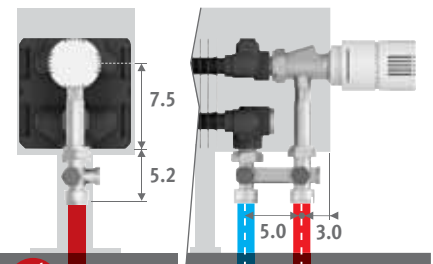

SETS DE CONEXIÓN

Jaga H-válvula hacia el suelo monotubo o bitubo

Cabezal termostático y racores Eurocono 3/4" incluidos.

set 104	CÓDIGO MONOTUBO/BITUBO	€
	COLO.HBSF.JC.4...	88,00
	COLO.HBSF.JW.4...	78,00

completar con el código del racor
Tubo de cobre / acero fino 15/1 115
Tubo PER/ALU 16/2 616

Otras conexiones:

Ver sección "Sets de conexión y válvulas" para todas las opciones de conexión e información técnica.