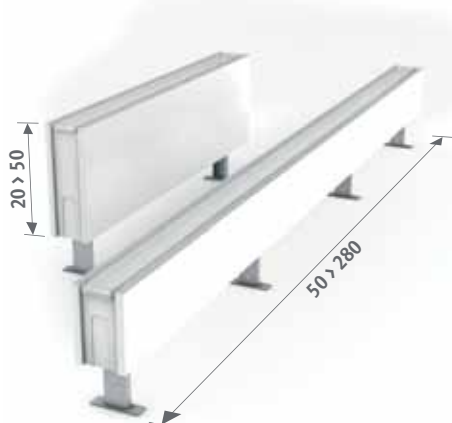

LINEA PLUS DE PIE

EN 442

30 ANOS GARANTIA INTERCAMBIADOR

DIMENSIONES (en cm)

ALTURA 020

ALTURA 035

También disponible en modelo de pared. Ver página 38.

ENTREGA

Fácil de instalar por una sola persona. Suministrado en una útil caja de cartón que sirve también como protección durante la obra.

Suministro estándar:

- Intercambiador Low-H₂O con purgador extendido 1/8" y tapón de vaciado 1/2"
- conexión izquierda o derecha abajo
- pies regulables estándar en gris neutro

COLORES

Respetuoso con el medio ambiente, lacado con polvo resistente al rayado con alta resistencia a los UV.

Colores estándar:

- blanco tráfico RAL 9016 (133), "soft touch" satinado ligeramente estructurado
- gris metálico arena (001), textura fina metálica

Otros colores: ver carta de colores.

CONEXIÓN

Conexión estándar:

inferior izquierda o derecha

OPCIONES

Pie en el mismo color que la carcasa

Los pies también están disponibles en el mismo color que la carcasa.

Para pedirlo repita el código del color después del código del radiador.

ej.: LINF. HHH LLL TT.XXX/XXX

Sobrecoste		€
Longitud carcasa		
050 > 110	2 pies	17,00
120 > 220	3 pies	26,00
240 > 280	4 pies	34,00

Pies ajustables largos

- Para la colocación sobre suelo de hormigón o suelo técnico.

- Para pies ajustables largos en gris neutro, con una altura de 25.5 a 29 cm, añadir /AL al código de pedido.

ej.: LINF. 020 050 10.XXX/AL

- Para pies ajustables largos en el mismo color que la carcasa, con altura de 25.5 a 29 cm, añadir /AL al código de pedido y repetir el código del color.

ej.: LINF. 020 050 10.XXX/AL/XXX

Sobrecoste		€	€
Longitud carcasa		gris	color
050 > 110	2 pies	8,00	29,00
120 > 220	3 pies	12,00	43,00
240 > 280	4 pies	15,00	57,00

CÓDIGO PEDIDO

código	altura	longitud	tipo	color
LINF .	020	050	10 .	XXX
indicar código de color				

SETS DE CONEXIÓN