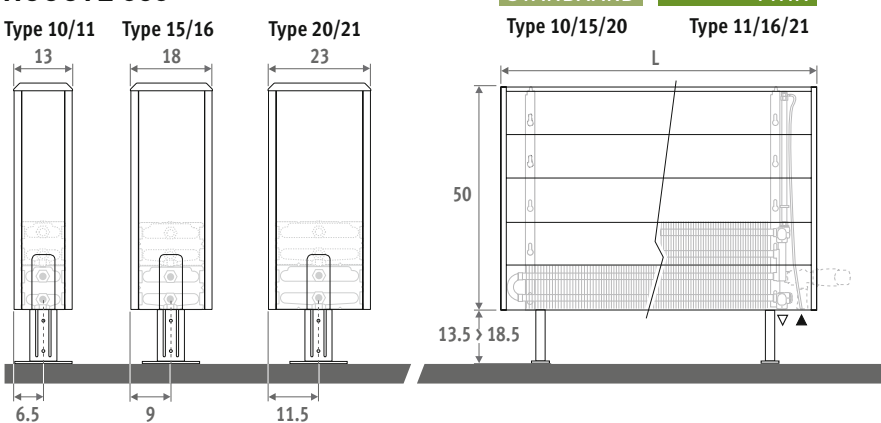

Ook verkrijgbaar als wandmodel.
Zie pag. 38.

TEMPO VRIJSTAAND wit 101 (RAL 9010)

LOW-H₂O
VERKOZEN TOT
ZUINIGSTE
RADIATOR

TEMPO VRIJSTAAND

TEMPO VRIJSTAAND

AFMETINGEN (in cm)

HOOGTE 020

Ook verkrijgbaar als wandmodel.
Zie pag. 38.

HOOGTE 030

HOOGTE 040

HOOGTE 050

TEMPO VRIJSTAAND

LEVERING

Eenvoudig door één persoon te plaatsen radiator. Geleverd in 2 kleine verpakkingen, die weinig plaats innemen.

Standaard levering:

- Low-H₂O warmtewisselaar met haakse ontluchter (standaard) of verlengde ontluchter (twin) 1/8" en aftapstop 1/2"
- eenvoudig te monteren bekleding met één dichte zijkant en één zijkant voor aansluiting, uitwisselbaar links of rechts
- standaard verstelbare voeten in neutraal grijs