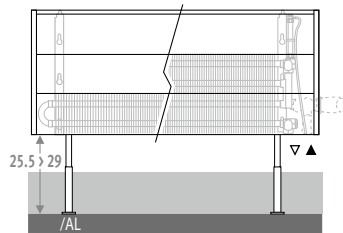

Verlengde verstelbare voeten

- Voor verlengde voeten in neutraal grijs, /AL aan de bestelcode toevoegen.

Vb.: TEMF. 020 040 10.101/AL

- Voor verlengde voeten in de kleur van het toestel, /AL toevoegen aan de toestelcode en kleurcode herhalen.

Vb.: TEMF. 020 040 10.101/AL/101

Meerprijs		€	€
		grijs	kleur
Lengte bekleding			
040 > 120	2 voeten	5,40	22
140 > 220	3 voeten	8,70	32
240 > 300	4 voeten	11,90	44

BESTELCODE

code	hoogte	lengte	type	kleur
TEMF .	020	040	10 .	XXX
<small>kleurcode invullen</small>				