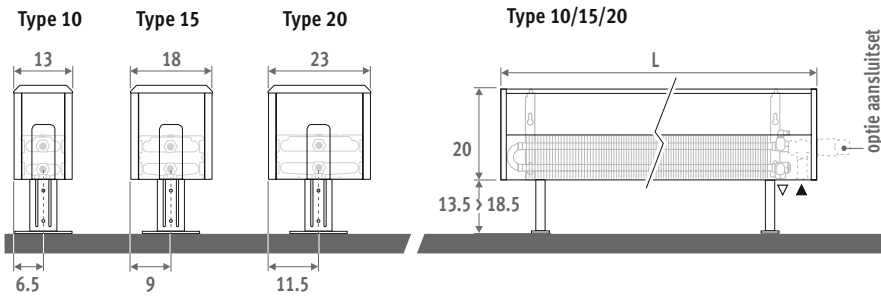

Ook verkrijgbaar als wandmodel.
Zie pag. 38.

TEMPO VRIJSTAAND wit 101 (RAL 9010)

LOW-H₂O
VERKOZEN TOT
ZUINIGSTE
RADIATOR

TEMPO VRIJSTAAND

TEMPO VRIJSTAAND

AFMETINGEN (in cm)

HOOGTE 020

Ook verkrijgbaar als wandmodel.
Zie pag. 38.

HOOGTE 030

HOOGTE 040

HOOGTE 050

TEMPO VRIJSTAAND

LEVERING

Eenvoudig door één persoon te plaatsen radiator. Geleverd in 2 kleine verpakkingen, die weinig plaats innemen.

Standaard levering:

- Low-H₂O warmtewisselaar met haakse ontluchter (standaard) of verlengde ontluchter (twin) 1/8" en aftapstop 1/2"
- eenvoudig te monteren bekleding met één dichte zijkant en één zijkant voor aansluiting, uitwisselbaar links of rechts
- standaard verstelbare voeten in neutraal grijs