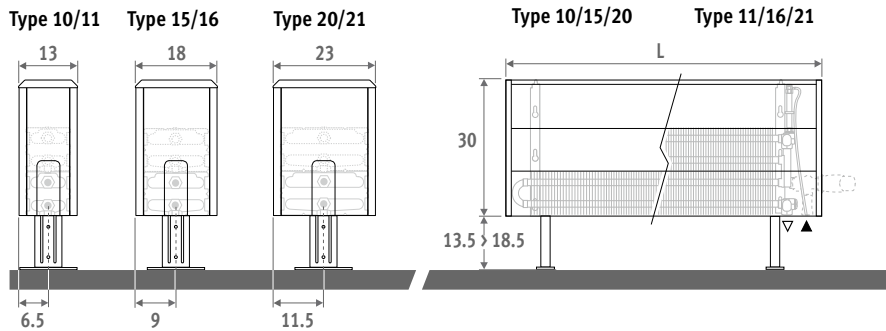

Ook verkrijgbaar als wandmodel.
Zie pag. 46.

TEMPO VRIJSTAAND wit 101 (RAL 9010)

TEMPO VRIJSTAAND

TEMPO VRIJSTAAND

AFMETINGEN (in cm)

HOOGTE 020

Ook verkrijgbaar als wandmodel.
Zie pag. 46.

HOOGTE 030

HOOGTE 040

HOOGTE 050

TEMPO VRIJSTAAND

LEVERING

Eenvoudig door één persoon te plaatsen radiator. Geleverd in 2 kleine verpakkingen, die weinig plaats innemen.

Standaard levering:

- Low-H₂O warmtewisselaar met haakse ontluchter (standaard) of verlengde ontluchter (twin) 1/8" en aftapstop 1/2"
- eenvoudig te monteren bekleding met één dichte zijkant en één zijkant voor aansluiting, uitwisselbaar links of rechts
- standaard verstelbare voeten in neutraal grijs