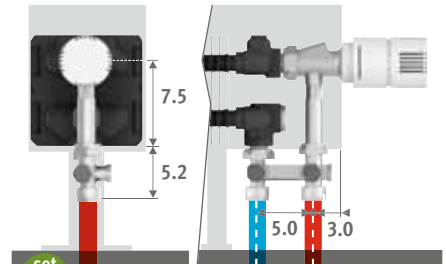

AANSLUITSETS

Jaga H-ventiel naar de vloer (één- of tweepijp)

Inclusief thermostaatkop en klemkoppelingen Euroconus 3/4"

set 104	CODE 1-PIJP/2-PIJP	€
	COLO.HBSF.JC.4...	76,00
	COLO.HBSF.JW.4...	67,50

code klemkoppeling invullen
Dunwandig metaal 14/1 **114**
Dunwandig metaal 15/1 **115**
Dunwandig metaal 16/1 **116**
VPE/ALU 16/2 **616**

Andere aansluitsets en klemkoppelingen

Zie hoofdstuk "Aansluitsets & Ventielen" voor alle aansluitmogelijkheden en technische informatie.