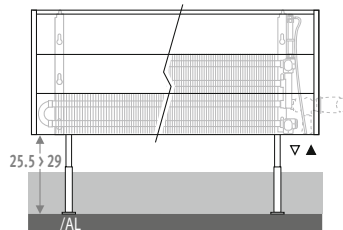

De voeten zijn ook in dezelfde kleur als het toestel verkrijgbaar. Hiervoor de kleurcode herhalen na de toestelcode.

Vb.: TEMF. HHH LLL TT.101/101

Meerprijs		€
Lengte bekleding		
040 > 120	2 voeten	11,80
140 > 220	3 voeten	17,70
240 > 300	4 voeten	23,70

Verlengde verstelbare voeten

- Voor verlengde voeten in neutraal grijs, /AL aan de bestelcode toevoegen.

Vb.: TEMF. 020 040 10.101/AL

- Voor verlengde voeten in de kleur van het toestel, /AL toevoegen aan de toestelcode en kleurcode herhalen.

Vb.: TEMF. 020 040 10.101/AL/101

Meerprijs		€	€
Lengte bekleding		grijs	kleur
040 > 120	2 voeten	4,90	19,00
140 > 220	3 voeten	7,40	28,40
240 > 300	4 voeten	9,90	37,90

BESTELCODE

code hoogte lengte type kleur
TEMF . 020 040 10 . XXX
 kleurcode invullen