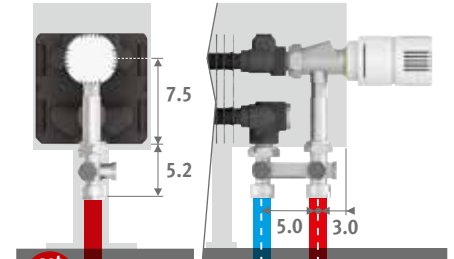

AANSLUITSETS

Jaga H-ventiel naar de vloer (één- of tweepijp)

Inclusief thermostaatkop en klemkoppelingen Euroconus 3/4"

set 104	CODE 1-PIJP/2-PIJP	€
	COLO.HBSF.AW.4...	85
	COLO.HBSF.JW.4...	90

code klemkoppeling invullen

Dunwandig metaal 15/1	115
Dunwandig metaal 16/1	116
VPE/ALU 16/2	616
VPE/ALU 20/2	620

Andere aansluitsets en klemkoppelingen

Zie hoofdstuk "Aansluitsets & Ventielen Low-H₂O" voor alle aansluitmogelijkheden en technische informatie.