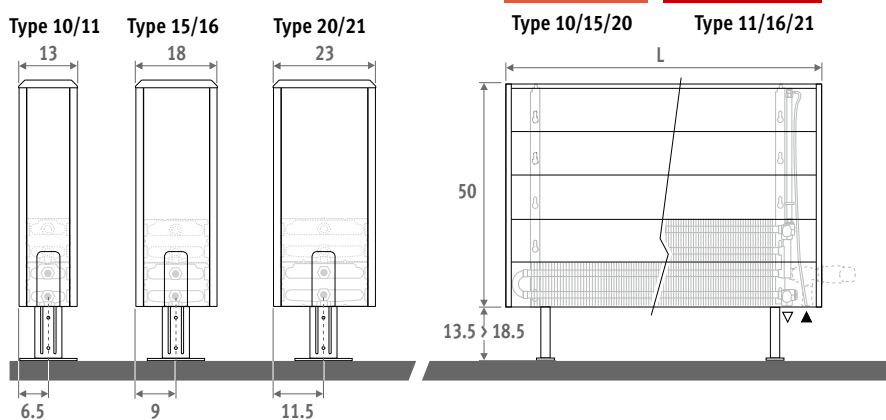

Ook verkrijgbaar als wandmodel.
Zie pag. 46.

TEMPO VRIJSTAAND wit 101 (RAL 9010)

TEMPO VRIJSTAAND

TEMPO VRIJSTAAND

AFMETINGEN (in cm)

HOOGTE 020

Ook verkrijgbaar als wandmodel.
Zie pag. 46.

HOOGTE 030

HOOGTE 040

HOOGTE 050

TEMPO VRIJSTAAND

LEVERING

Eenvoudig door één persoon te plaatsen radiator. Geleverd in 2 kleine verpakkingen, die weinig plaats innemen.

Standaard levering:

- Low-H₂O warmtewisselaar met haakse ontluchter (standaard) of verlengde ontluchter (twin) 1/8" en aftapstop 1/2"
- eenvoudig te monteren bekleding met één dichte zijkant en één zijkant voor aansluiting, uitwisselbaar links of rechts
- standaard verstelbare voeten in neutraal grijs