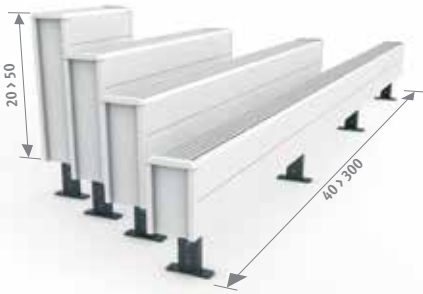

HOOGTE 040

HOOGTE 050

TEMPO VRIJSTAAND

LEVERING

Eenvoudig door één persoon te plaatsen radiator. Geleverd in 2 kleine verpakkingen, die weinig plaats innemen.

Standaard levering:

- Low-H₂O warmtewisselaar met haakse ontluchter (standaard) of verlengde ontluchter (twin) 1/8" en aftapstop 1/2"
- eenvoudig te monteren bekleding met één dichte zijkant en één zijkant voor aansluiting, uitwisselbaar links of rechts
- standaard verstelbare voeten in neutraal grijs

KLEUREN

Milieuvriendelijk gelakt met krasvaste poedercoating met hoge UV-bestendigheid.

Standaard kleur:

wit RAL 9010 (101)

AANSLUITING

Standaard aansluiting: links of rechts beneden

OPTIES

Voeten in de kleur van het toestel

De voeten zijn ook in dezelfde kleur als het toestel verkrijgbaar. Hiervoor de kleurcode herhalen na de toestelcode.

Vb.: TEMF. HHH LLL TT.101/101

Meerprijs		€
Lengte bekleding		
040 > 120	2 voeten	15,80
140 > 220	3 voeten	24
240 > 300	4 voeten	30