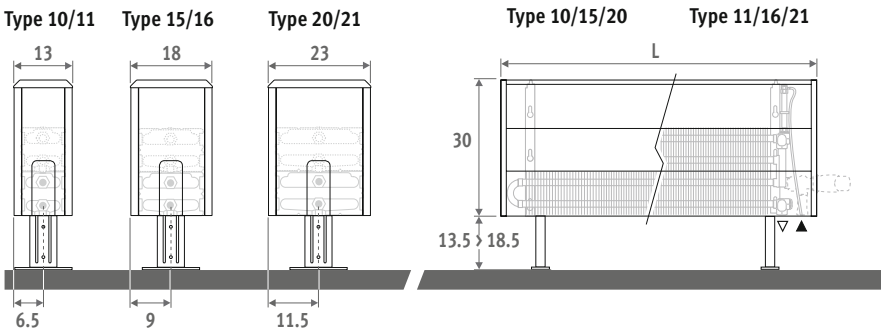

Ook verkrijgbaar als wandmodel.
Zie pag. 38.

TEMPO VRIJSTAAND wit 101 (RAL 9010)

LOW-H₂O
VERKOZEN TOT
ZUINIGSTE
RADIATOR

TEMPO VRIJSTAAND

TEMPO VRIJSTAAND

AFMETINGEN (in cm)

HOOGTE 020

Ook verkrijgbaar als wandmodel.
Zie pag. 38.

HOOGTE 030

HOOGTE 040

HOOGTE 050

TEMPO VRIJSTAAND

LEVERING

Eenvoudig door één persoon te plaatsen radiator. Geleverd in 2 kleine verpakkingen, die weinig plaats innemen.

Standaard levering:

- Low-H₂O warmtewisselaar met haakse ontluchter (standaard) of verlengde ontluchter (twin) 1/8" en aftapstop 1/2"
- eenvoudig te monteren bekleding met één dichte zijkant en één zijkant voor aansluiting, uitwisselbaar links of rechts
- standaard verstelbare voeten in neutraal grijs