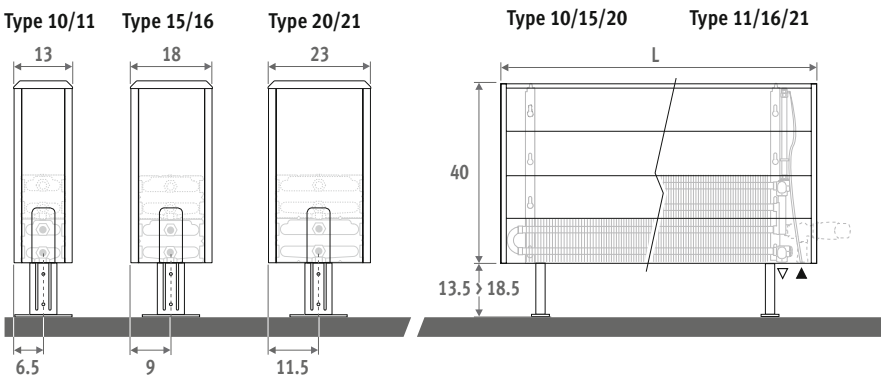

HOOGTE 030

HOOGTE 040

HOOGTE 050

TEMPO VRIJSTAAND

LEVERING

Eenvoudig door één persoon te plaatsen radiator. Geleverd in 2 kleine verpakkingen, die weinig plaats innemen.

Standaard levering:

- Low-H₂O warmtewisselaar met haakse ontluchter (standaard) of verlengde ontluchter (twin) 1/8" en aftapstop 1/2"
- eenvoudig te monteren bekleding met één dichte zijkant en één zijkant voor aansluiting, uitwisselbaar links of rechts
- standaard verstelbare voeten in neutraal grijs