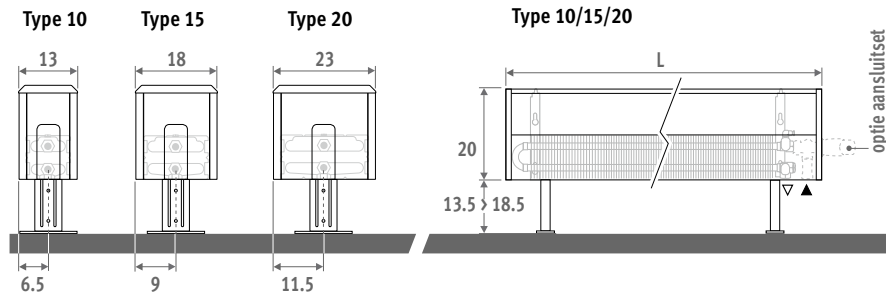

Ook verkrijgbaar als wandmodel.
Zie pag. 46.

TEMPO VRIJSTAAND wit 101 (RAL 9010)

TEMPO VRIJSTAAND

TEMPO VRIJSTAAND

AFMETINGEN (in cm)

HOOGTE 020

Ook verkrijgbaar als wandmodel.
Zie pag. 46.

HOOGTE 030

HOOGTE 040

HOOGTE 050

TEMPO VRIJSTAAND

LEVERING

Eenvoudig door één persoon te plaatsen radiator. Geleverd in 2 kleine verpakkingen, die weinig plaats innemen.

Standaard levering:

- Low-H₂O warmtewisselaar met haakse ontluchter (standaard) of verlengde ontluchter (twin) 1/8" en aftapstop 1/2"
- eenvoudig te monteren bekleding met één dichte zijkant en één zijkant voor aansluiting, uitwisselbaar links of rechts
- standaard verstelbare voeten in neutraal grijs