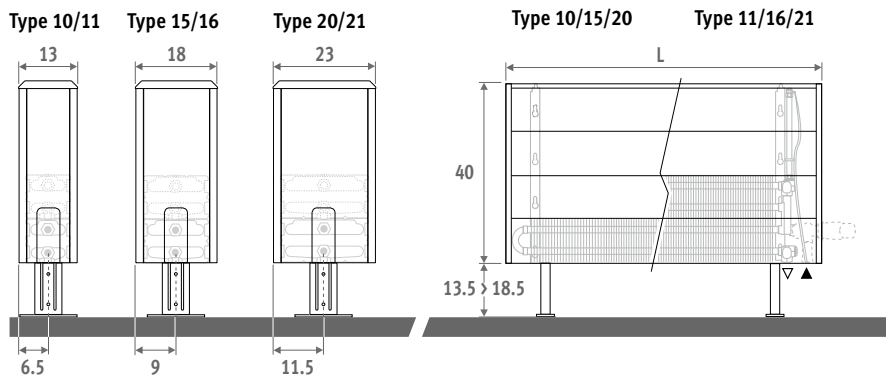

Ook verkrijgbaar als wandmodel.
Zie pag. 46.

TEMPO VRIJSTAAND wit 101 (RAL 9010)

TEMPO VRIJSTAAND

TEMPO VRIJSTAAND

AFMETINGEN (in cm)

HOOGTE 020

Ook verkrijgbaar als wandmodel.
Zie pag. 46.

HOOGTE 030

HOOGTE 040

HOOGTE 050

TEMPO VRIJSTAAND

LEVERING

Eenvoudig door één persoon te plaatsen radiator. Geleverd in 2 kleine verpakkingen, die weinig plaats innemen.

Standaard levering:

- Low-H₂O warmtewisselaar met haakse ontluchter (standaard) of verlengde ontluchter (twin) 1/8" en aftapstop 1/2"
- eenvoudig te monteren bekleding met één dichte zijkant en één zijkant voor aansluiting, uitwisselbaar links of rechts
- standaard verstelbare voeten in neutraal grijs