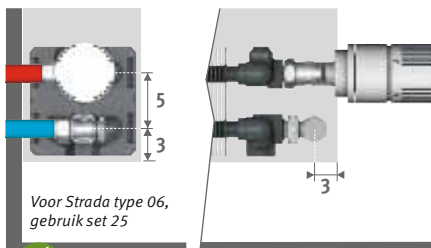

Voor Strada type 06, gebruik set 25

set 225

CODE 2-PIJP

COLO.SW2.JC.4...

61,50

COLO.SW2.JW.4...

52,90

code klemkoppeling invullen

Dunwandig metaal 14/1 114

Dunwandig metaal 15/1 115

Dunwandig metaal 16/1 116

VPE/ALU 16/2 616

Andere aansluitingen:

Zie hoofdstuk "Aansluitsets & Ventielen" voor alle aansluitmogelijkheden en technische informatie.