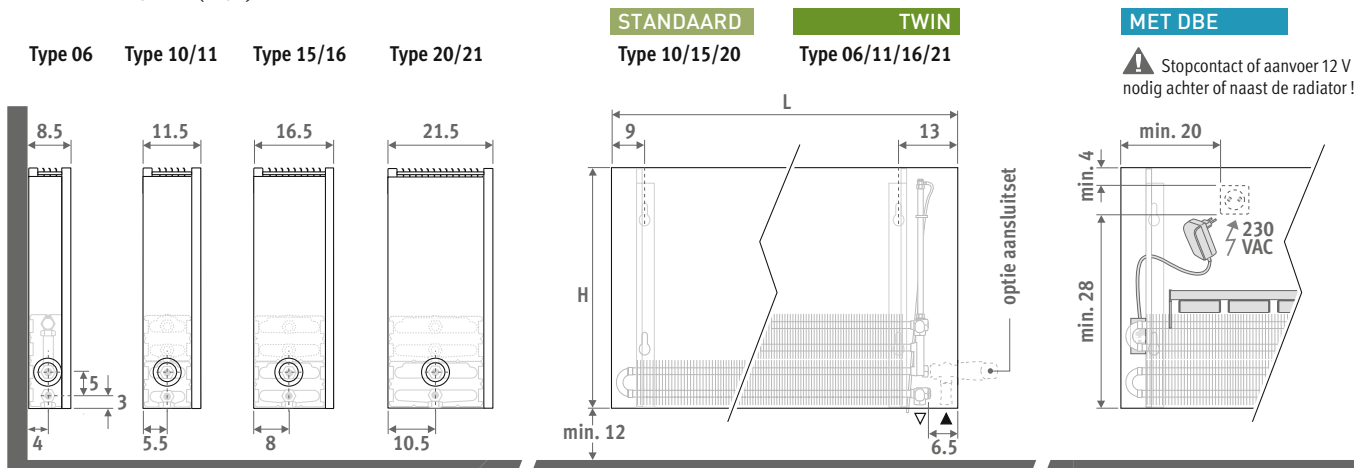

design award
winner

OPTIE DBE voor compacte afmetingen bij superlage watertemperaturen vanaf 28 °C.

LOW-H₂O
VERKOZEN TOT
ZUINIGSTE
RADIATOR

STRADA

AFMETINGEN (in cm)

LEVERING

Eenvoudig door één persoon te plaatsen radiator. Geleverd in handzame kartonnen doos, die tevens als werfbescherming bruikbaar is.

Standaard levering:

- Low-H₂O warmtewisselaar met wandconsoles, bevestigingsset, verlengde ontluchter 1/8" en aftapstop 1/2"
- deels voormonteerde bekleding voor aansluiting links of rechts beneden
- afdekplaatje in RVS-look voor niet gebruikte aansluitzijde