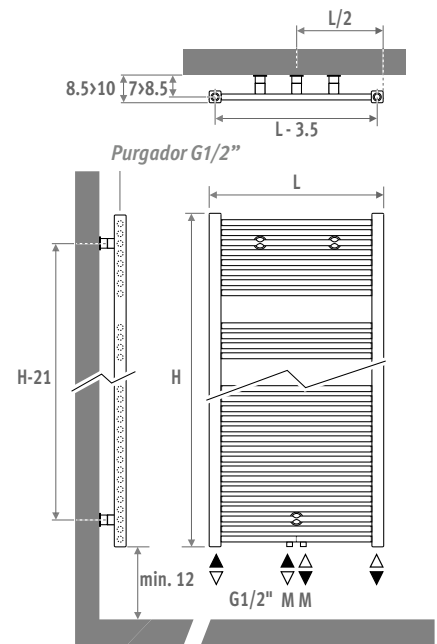

DIMENSIONES (en cm)

ENTREGA

- conexión central inferior MM
- juego de fijación a pared
- purgador cromado y 3 tapones de vaciado G1/2"

COLORES

Respetuoso con el medio ambiente, lacado con polvo resistente al rayado con alta resistencia a los UV.

Colores estándar:

- blanco tráfico RAL 9016 (233), acabado brillo satinado liso
- gris metálico arena (001), fina textura metálica

Otros colores: ver carta de colores.

CONEXIÓN

Código:

1er número = impulsión

2º número = retorno

Conexión estándar:

- conexión central MM inferior o superior, impulsión izquierda o derecha. Conexión 18 o 81 también es posible

Otras conexiones:

Al especificar un código distinto a MM, esta conexión se elimina (sin sobrecoste - plazo de entrega más largo).

- conexión superior: añadir código 45 o 54. Tubo de difusión incluido, para montar en el retorno. Colocar siempre purgadores en la tubería de calefacción.
- conexión lateral: especificar código 32, 67, 41 o 58
- único punto de conexión: ver sección "Conexiones & valvulería" - set 81/82. No es posible con un radiador con pies.
- conexión monotubo con código MM y set de conexión 41 o 42.
- resistencia eléctrica y conexión mixta: ver "Opciones y Componentes"