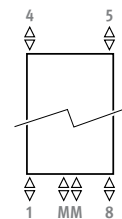

Otros colores: ver carta de colores.

CONEXIÓN

Código:

1er número = impulsión

2º número = retorno

Conexión estándar:

- conexión central MM inferior o superior, impulsión izquierda o derecha. Conexión 18 o 81 también es posible

Otras conexiones:

Al especificar un código distinto a MM, esta conexión se elimina (sin sobrecoste - plazo de entrega más largo).

- conexión superior: añadir código 45 o 54. Tubo de difusión incluido, para montar en el retorno. Colocar siempre purgadores en la tubería de calefacción.
- conexión lateral: especificar código 32, 67, 41 o 58
- único punto de conexión: ver sección "Conexiones & valvulería" - set 81/82. No es posible con un radiador con pies.
- conexión monotubo con código MM y set de conexión 41 o 42.
- resistencia eléctrica y conexión mixta: ver "Opciones y Componentes"