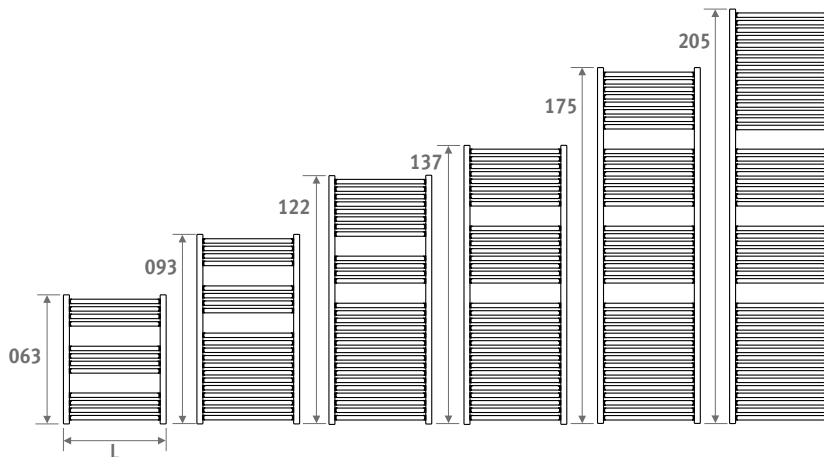

Otros sets de conexión y racores de compresión

Ver sección "Conexiones & valvulería" Eyecatchers para todas las opciones de conexión e información técnica.

Barras más juntas especial para sistemas de muy baja temperatura de agua

código altura longitud color con.
SROW . 063 040 . XXX /MM
 indicar código de color —┘

| watios | watios | € | € |
|--------|--------|------------|------|
| 65/55 | 60/50 | color est. | otro |

L H 093

| | | | | |
|-----|-----|-----|--------|--------|
| 050 | 370 | 312 | 563,00 | 676,00 |
| 060 | 435 | 366 | 603,00 | 722,00 |