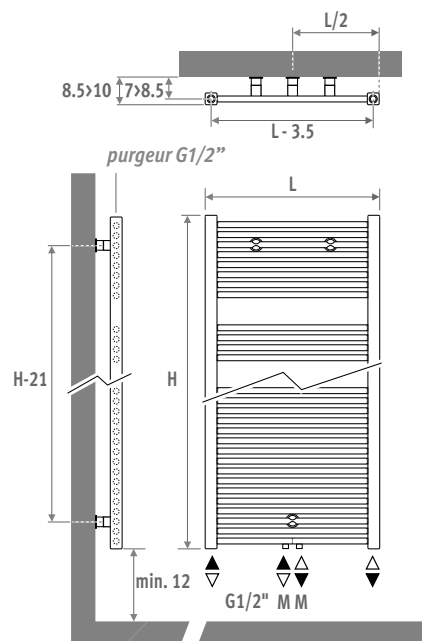

DIMENSIONS (en cm)

LIVRAISON

- raccordement central MM en bas
- kit de fixation mural
- purgeur et 3 bouchons chromés G 1/2"

COULEURS

Peinture écologique avec revêtement en poudre anti-rayure et haute résistance UV.

Couleurs standards:

- blanc circulation RAL 9016 (233), laque brillante lisse
- gris sablé (001), métallique fine texture
- off-black RAL 7021 (145) Soft touch : vernis mat finement structuré, degré de brillance < 10%

Autres couleurs: voir carte de couleurs.

RACCORDEMENT

Code:

1° chiffre = départ

2° chiffre = retour

Raccordement standard:

- raccordement universel en bas, code MM, départ à gauche ou à droite.
- Raccordement 18 ou 81 également possible.

Autres raccordements:

en cas d'inscription d'un autre code de raccordement que MM, ce raccordement est supprimé (pas de supplément de prix - livraison rallongé).

- raccordement en haut: indiquer code 45 ou 54. Le tube injecteur est livré. À monter dans le retour. Prévoir un purgeur sur la tuyauterie.
- raccordement latéral: indiquer le code 41 ou 58
- raccordement monopoint: voir chapitre "Kits de raccordement & Vannes Eyecatchers" kit 81/82. Impossible avec un appareil sur pieds.
- raccordement en monotube est également possible avec raccordement MM et kit de raccordement 41 ou 42.
- résistance électrique et mixte: voir chapitre "Pièces détachées et Options"