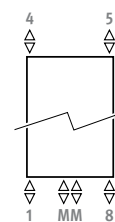

Autres couleurs: voir carte de couleurs.

RACCORDEMENT

Code:

1° chiffre = départ

2° chiffre = retour

Raccordement standard:

- raccordement universel en bas, code MM, départ à gauche ou à droite.
- Raccordement 18 ou 81 également possible.

Autres raccordements:

en cas d'inscription d'un autre code de raccordement que MM, ce raccordement est supprimé (pas de supplément de prix - livraison rallongé).

- raccordement en haut: indiquer code 45 ou 54. Le tube injecteur est livré. À monter dans le retour. Prévoir un purgeur sur la tuyauterie.
- raccordement latéral: indiquer le code 41 ou 58
- raccordement monopoint: voir chapitre "Kits de raccordement & Vannes Eyecatchers" kit 81/82. Impossible avec un appareil sur pieds.
- raccordement en monotube est également possible avec raccordement MM et kit de raccordement 41 ou 42.
- résistance électrique et mixte: voir chapitre "Pièces détachées et Options"