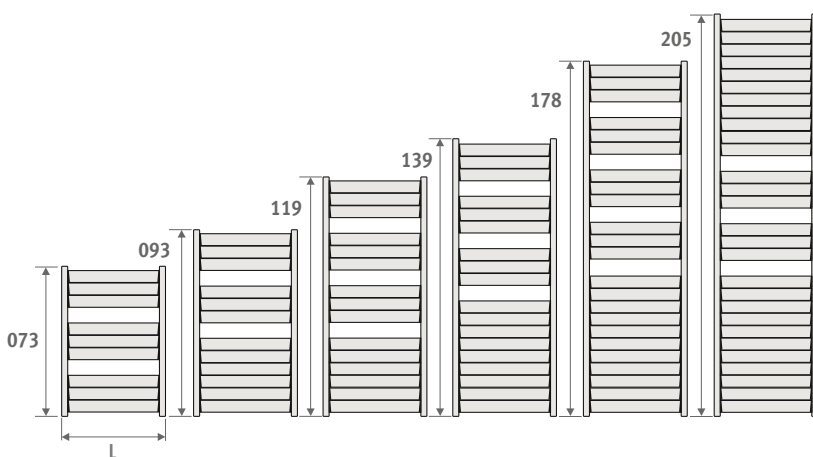

AANSLUITSETS

Aansluitset naar de wand Jaga Deco dubbel haaks

Inclusief thermostaatkop en klemkoppelingen

set 35	CHROOM	€
	CODE.JH2.AW.1...	137,90
	CODE.JH2.AC.1...	149,40

code klemkoppeling invullen

Dunwandig metaal 15/1	115
Dunwandig metaal 16/1	116
Dunwandig metaal 18/1	118
VPE/ALU 16/2	316
VPE/ALU 18/2	318

Andere aansluitsets en klemkoppelingen

Zie hoofdstuk "Aansluitsets & Ventielen" voor alle aansluitmogelijkheden en technische informatie.

SANI LOUVRE

code hoogte lengte kleur aansl.
SLOW . 073 040 . XXX /18
kleurcode invullen