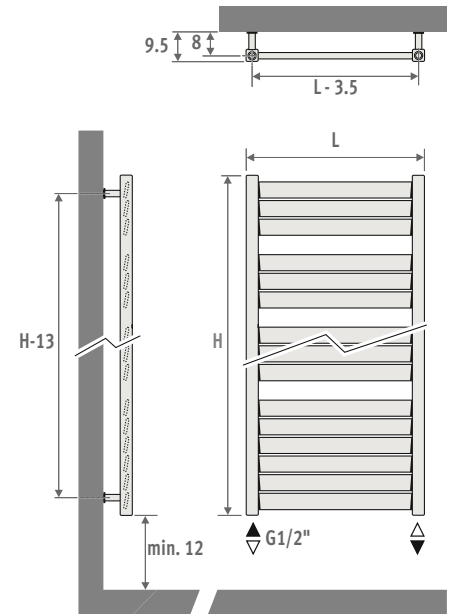

jaga

Eyecatchers

SANI LOUVRE € 2018.BE

AFMETINGEN (in cm)

LEVERING

- aansluiting 18/81 beneden
- wandbevestigingsset
- gechromeerde ontluchter en dichte stop 1/2"

KLEUREN

Milieuvriendelijk gelakt met krasvaste poedercoating met hoge UV-bestendigheid.

Standaardaansluiting:

code 18.

Aansluiting 18 of 81 mogelijk.

Andere aansluitingen (geen meerprijs):

- bovenaansluiting: code 45 of 54 opgeven. Straalpijp wordt meegeleverd, te monteren in de retour. Ontluchter te voorzien op de centrale verwarmingsleiding.
- zij aansluiting: code 32, 67, 41 of 58 opgeven.
- eenpuntsaansluiting: zie hoofdstuk "Aansluitsets & Ventielen" - set 81/82. Niet mogelijk bij toestel op voeten.
- elektro-weerstand en mixte: zie "Onderdelen & Opties"