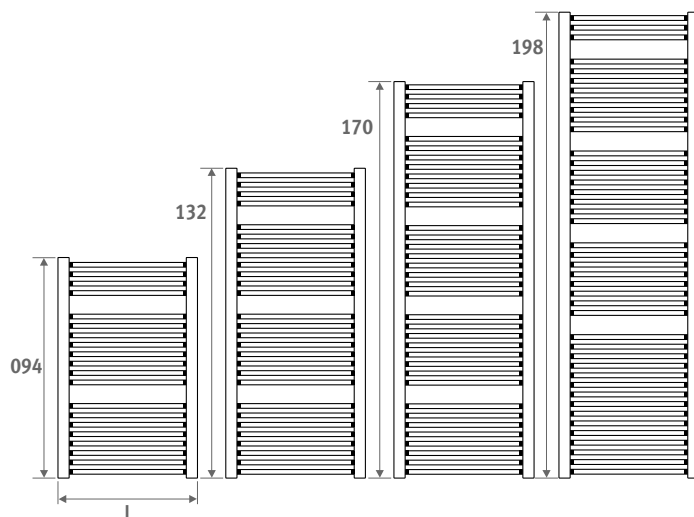

SETS DE CONEXIÓN

Conexión a la pared con una válvula Deco-Pro

Cabezal termostático y racores incluidos.

set 48	ACERO INOXIDABLE BRUÑIDO	€
	CODE.PW3.PS.1...	252,00
set 41	CROMADO	€
	CODE.PW3.AW.1...	106,00
	CODE.PW3.AC.1...	121,00

completar con el código del racor

Tubo de cobre / acero fino 15/1	115
Tubo de cobre / acero fino 16/1	116
Tubo de cobre / acero fino 18/1	118
Tubo PER/ALU 16/2	316
Tubo PER/ALU 18/2	318

Otros sets de conexión y racores de compresión

Ver sección "Conexiones & valvulería" Eyecatchers para todas las opciones de conexión e información técnica.

Para añadir un resistencia eléctrica, ver "Componentes y opciones"

SANI BASIC

BASIC

código altura longitud color con.
SBAW . 094 050 . XXX /MM
indicar código de color —┘

	watios 65/55	watios 60/50	€ color est.
L H 094			
050	322	271	475,00
L H 132			
050	455	384	582,00
060	531	448	613,00
L H 170			
050	582	490	690,00
060	682	575	724,00
L H 198			
060	814	686	813,00
075	993	839	881,00

Emissiones según EN442 a 20°C de temperatura ambiente

Factor corrección de 65/55 a 75/65: estándar: 1,34

Factor corrección de 60/50 a 50/40: estándar: 0,63