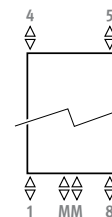

DIMENSIONES (en cm)

BASIC

ENTREGA

- MM y 18/81 abajo
- juego de fijación a pared
- purgador cromado y 3 tapones de vaciado G1/2"

COLORES

Respetuoso con el medio ambiente, lacado con polvo resistente al rayado con alta resistencia a los UV.

Color estándar:

- blanco tráfico RAL 9016 (233), acabado brillo satinado liso

CONEXIÓN

Código:

1er número = impulsión

2º número = retorno

Conexión estándar:

- conexión central MM inferior o superior, impulsión izquierda o derecha. Conexión 18 o 81

también es posible

- único punto de conexión: ver sección "Conexiones & valvulería" - set 81/82.
- conexión monotubo con código MM y set de conexión 41 o 42.

Otras conexiones (sin sobrecoste):

Al especificar un código distinto a MM, esta conexión se mantiene

- conexión superior: añadir código 45 o 54. Tubo de difusión incluido, para montar en el retorno. Colocar siempre purgadores en la tubería de calefacción.
- resistencia eléctrica y conexión mixta: ver "Opciones y Componentes"