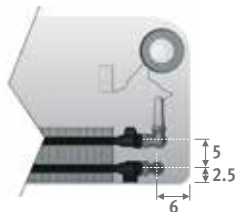

### Aansluiting naar de wand binnen de bekleding

code hoogte lengte type kleur aansl.  
**PLAW. 035 060 10 . XXX /WR /TIB /...**  
 Kleurcode invullen  
 Naar de wand, rechts /WR  
 Naar de wand, links /WL  
 Altijd tweepijp /TIB  
 Klemkoppelingen invullen (zie p. 324)