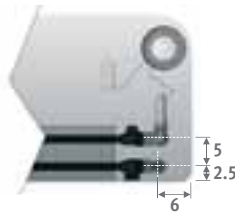

GIR Play4Girl

CODE DE COMMANDE

Raccordement vers le mur au sein de l'habillage

code hauteur long. type couleur rac.
PLAW. 035 060 10 . XXX /WR /TIB /...
 Remplir code de couleur
 Vers le mur, à droite /WR
 Vers le mur, à gauche /WL
 Toujours bitube /TIB
 Indiquer raccords bicônes: voir p. 151

Raccordement vers le mur via l'habillage côté inférieur

code hauteur long. type couleur rac.
PLAW. 035 060 10 . XXX /WR /TPB /...
 Remplir code de couleur
 Vers le mur, à droite /WR
 Vers le mur, à gauche /WL
 Bitube /TPB
 Monotube /TPO
 Indiquer raccords bicônes: voir p. 151