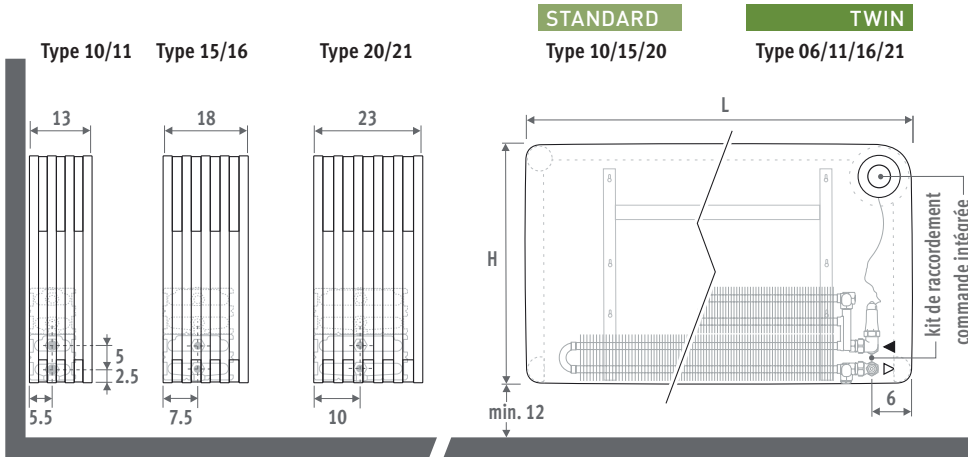

PLAY PIANO

LOW-H₂O
ÉLU RADIATEUR
LE PLUS
ECONOMIQUE

PLAY

DIMENSIONS (en cm)

LIVRAISON

Livré dans un emballage en carton pratique qui est aussi utilisable en tant que protection de chantier de l'habillage.

Livraison standard: