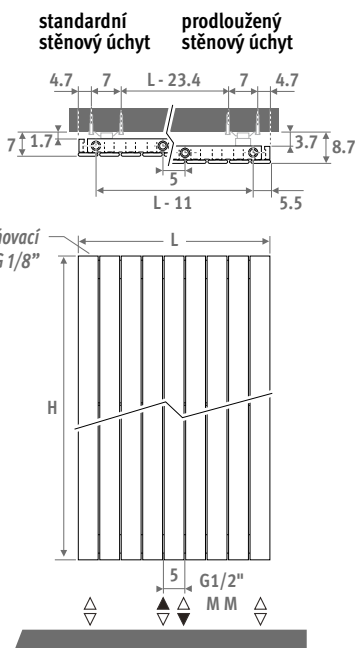

## ROZMĚRY (v cm)

- standardní připojení
- možnosti připojení

## STANDARDNÍ DODÁVKA

- univerzální spodní středové připojení MM a 18/81
- standardní a prodloužené stěnové úchyty jsou součástí dodávky
- pochromovaný odvodušňovací ventil a 3 výpustné zátky G1/2"