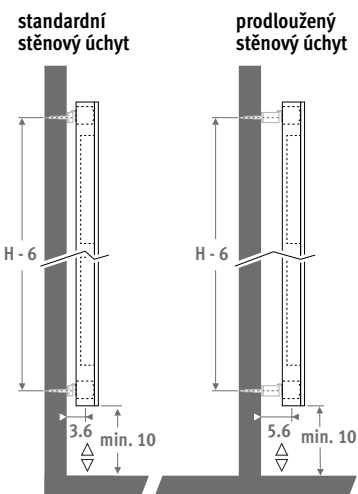

## ROZMĚRY (v cm)

- standardní připojení
- možnosti připojení

## STANDARDNÍ DODÁVKA

- univerzální spodní středové připojení MM a 18/81
- standardní a prodloužené stěnové úchyty jsou součástí dodávky
- pochromovaný odvodušňovací ventil a 3 výpustné zátky G1/2"