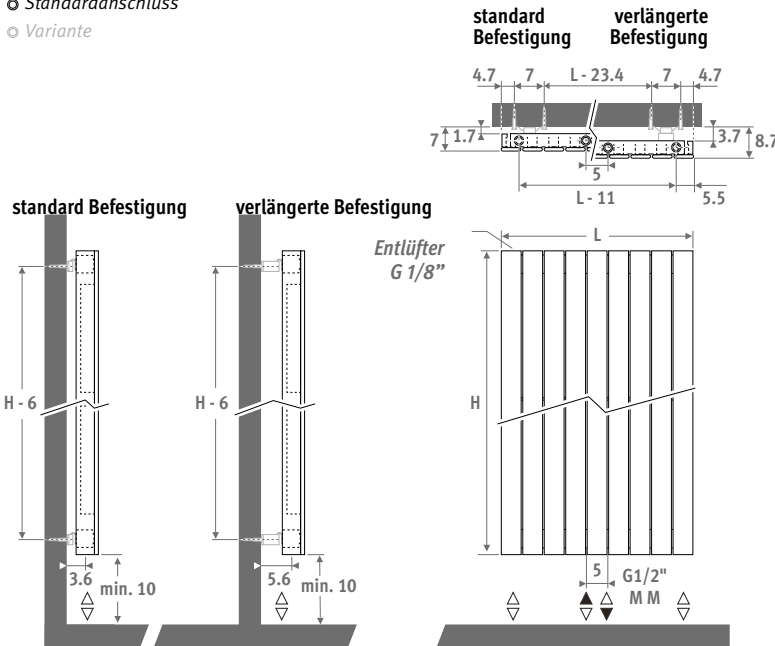

## ABMESSUNGEN (in cm)

- Standardanschluss
- Variante

## LIEFERUNG

- Universal Mittenanschluss MM und 18/81, unten
- Wandbefestigungssatz mit standard und verlängerter Wandbefestigungen
- chromierter Entlüfter und 3 Ablassstopfen G1/2"