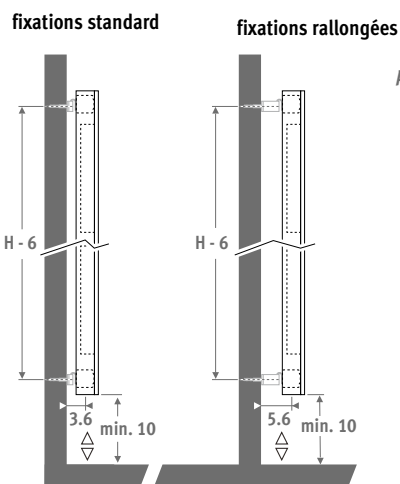

Version horizontale: voir p. 68.
Version sur pieds: voir p. 156.

PANEL PLUS VERTICAL blanc circulation 333

PANEL PLUS 

DIMENSIONS (en cm)

- raccordement standard
- variante

LIVRAISON

- raccordement universel centré MM et 18/81, en bas
- kit de raccordement mural avec fixations murales standards rallongées
- purgeur et 3 bouchons chromés G 1/2''

RACCORDEMENT

Code:

1° chiffre = départ

2° chiffre = retour

Raccordement standard:

raccordement universel

en bas, code MM, départ

à droite ou à gauche.