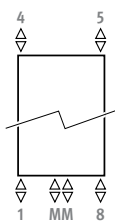

RACCORDEMENT

Code:

1° chiffre = départ

2° chiffre = retour

Raccordement standard:

raccordement universel

en bas, code MM, départ

à droite ou à gauche.

Raccordement en bas 18 ou

81 est également possible avec code MM.

Raccordement en haut (sans supplément

de prix): indiquer code 45 ou 54, prévoir un purgeur sur la tuyauterie.

KITS DE RACCORDEMENT

Raccordement vers le mur avec vanne thermostatique Deco-Pro