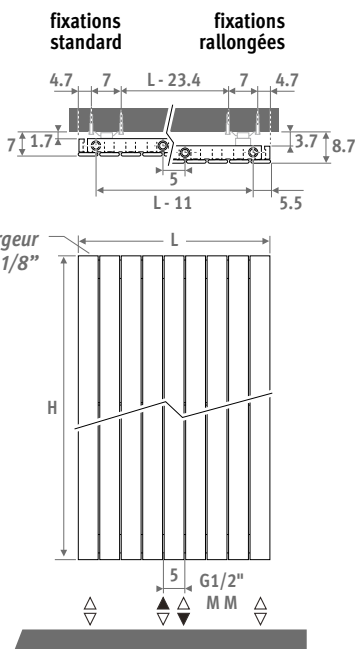

Version horizontale: voir p. 68.
Version sur pieds: voir p. 156.

PANEL PLUS VERTICAL blanc circulation 333

PANEL PLUS 

DIMENSIONS (en cm)

- raccordement standard
- variante

LIVRAISON

- raccordement universel centré MM et 18/81, en bas
- kit de raccordement mural avec fixations murales standards rallongées
- purgeur et 3 bouchons chromés G 1/2''

RACCORDEMENT

Code:

1° chiffre = départ

2° chiffre = retour

Raccordement standard:

raccordement universel

en bas, code MM, départ

à droite ou à gauche.