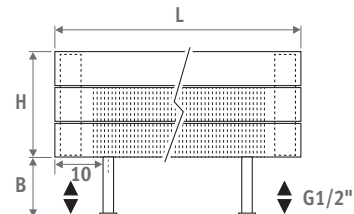

# PANEL PLUS STOJANOVÝ MODEL

ROZMĚRY (v cm)

## PANEL PLUS STOJANOVÝ MODEL

- standardní připojení
- možnost

H	12	18	>18
B	7.5	10 > 13	12 > 17

Typ 22

Typ 34

## NOSIČ LAVICE

L	T	S*	V*
120	99.0	2	2
160	69.5	3	2
200	89.5	3	2
240	109.5	3	3
280	86.5	4	3

\* S = počet úchytů odkládací desky  
V = počet stojánek