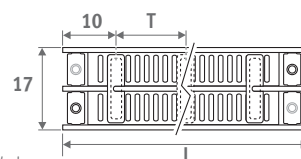

## PANEL PLUS STOJANOVÝ MODEL

- standardní připojení
- možnost

H	12	18	>18
B	7.5	10 > 13	12 > 17

Typ 22

Typ 34

## NOSIČ LAVICE

L	T	S*	V*
120	99.0	2	2
160	69.5	3	2
200	89.5	3	2
240	109.5	3	3
280	86.5	4	3

\* S = počet úchytů odkládací desky  
V = počet stojánek