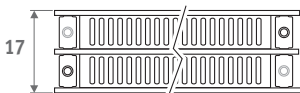

# PANEL PLUS STOJANOVÝ MODEL

ROZMĚRY (v cm)

## PANEL PLUS STOJANOVÝ MODEL

- standardní připojení
- možnost

H	12	18	>18
B	7.5	10 > 13	12 > 17

Typ 22

Typ 34