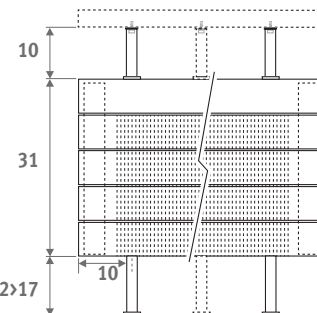

Horizontální model. Viz str. 164  
Vertikální model. Viz str. 222

**PANEL PLUS STOJANOVÝ MODEL** výška 18 cm,  
pískovaně šedá metalíza 001

*Eye  
catchers*

From design to art

# PANEL PLUS STOJANOVÝ MODEL

ROZMĚRY (v cm)

## PANEL PLUS STOJANOVÝ MODEL

- standardní připojení
- možnost

H	12	18	>18
B	7.5	10 > 13	12 > 17

Typ 22

Typ 34

## NOSIČ LAVICE

L	T	S*	V*
120	99.0	2	2
160	69.5	3	2
200	89.5	3	2
240	109.5	3	3
280	86.5	4	3

\* S = počet úchytů odkládací desky  
V = počet stojánek