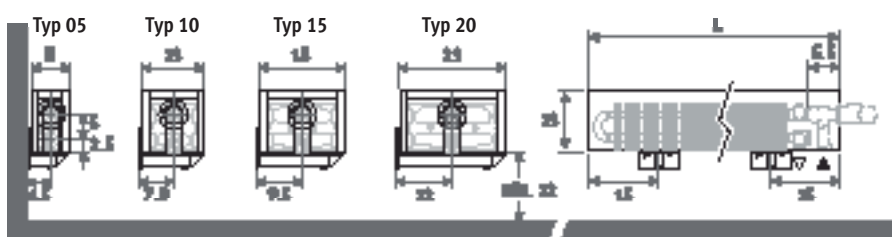

Dostupné také jako stojanový model pro prosklené plochy. Viz str. 136

MINI STĚNOVÝ MODEL pískovaně šedá metalíza (001)

MINI STĚNOVÝ MODEL

MINI STĚNOVÝ MODEL

ROZMĚRY (v cm)

VÝŠKA 008 (dvoustranné připojení)

VÝŠKA 013

VÝŠKA 023 / 028

Dostupné také jako stojanový model pro prosklené plochy. Viz str. 136

OBJEDNACÍ KÓD

kód	výška	délka	typ	barva
MINW .	008	060	09 .	XXX
vyplňte kód barvy ↓				

STANDARDNÍ DODÁVKA

Snadná instalace jednou osobou.