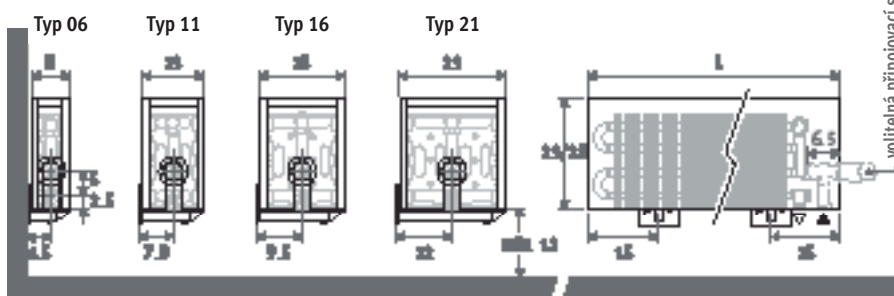

Dostupné také jako stojanový model pro prosklené plochy. Viz str. 136

MINI STĚNOVÝ MODEL pískovaně šedá metalíza (001)

MINI STĚNOVÝ MODEL

MINI STĚNOVÝ MODEL

ROZMĚRY (v cm)

VÝŠKA 008 (dvoustranné připojení)

VÝŠKA 013

VÝŠKA 023 / 028

Dostupné také jako stojanový model pro prosklené plochy. Viz str. 136

OBJEDNACÍ KÓD

kód	výška	délka	typ	barva
MINW .	008	060	09 .	XXX
vyplňte kód barvy ↓				

STANDARDNÍ DODÁVKA

Snadná instalace jednou osobou.