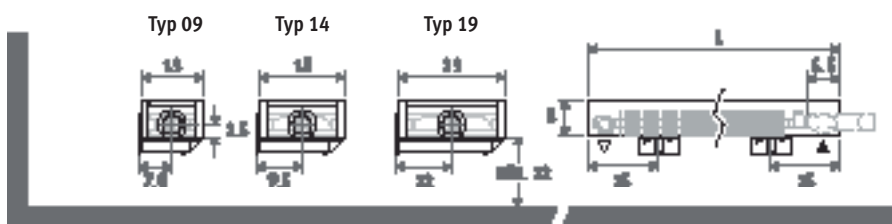

Dostupné také jako stojanový model pro prosklené plochy. Viz str. 136

MINI STĚNOVÝ MODEL pískovaně šedá metalíza (001)

MINI STĚNOVÝ MODEL

MINI STĚNOVÝ MODEL

ROZMĚRY (v cm)

VÝŠKA 008 (dvoustranné připojení)

VÝŠKA 013

VÝŠKA 023 / 028

Dostupné také jako stojanový model pro prosklené plochy. Viz str. 136

OBJEDNACÍ KÓD

kód	výška	délka	typ	barva
MINW .	008	060	09 .	XXX
vyplňte kód barvy ↓				

STANDARDNÍ DODÁVKA

Snadná instalace jednou osobou.