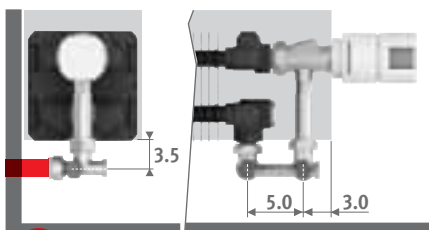

Standardní barvy:

- dopravní bílá RAL 9016 (133), jemně strukturovaný povrch
- pískovaně šedá metalíza (001), jemná metalická struktura

Další barvy: viz vzorník barev.

PŘIPOJENÍ

Standardní připojení:

výška 008: dvoustranné připojení, přívod vlevo nebo vpravo.

Ostatní připojení: jednostranné připojení vlevo nebo vpravo.

Není možné připojení z vnitřní strany krytu, kryt obsahuje zadní desku.

PŘIPOJOVACÍ SADY

Mini výšky 013/023/028

Pro připojení k podlaze:
použijte sadu 104

Pro připojení ke stěně:

Ventil Jaga s H-kusem: jednotrubka a dvoutrubka

Obsahuje termostatickou hlavici a svěrné šroubení 3/4" Eurokonus.

sada 103

OBJ. KÓD	1-TRUBKA/ 2-TRUBKA	KČ
----------	--------------------	----