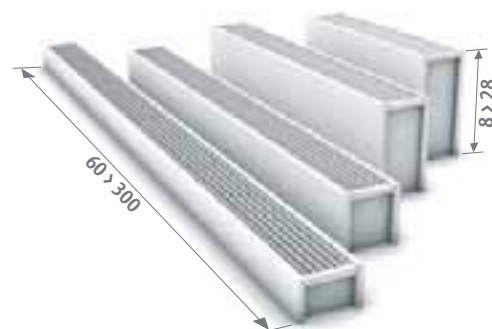

jaga

CLIMATE DESIGNERS

Topení 

MINI STĚNOVÝ MODEL € 2020.CZ

MINI STĚNOVÝ MODEL

Diskrétní ve svém výrazu

- Extrémně vhodné pro prostory se širokými okny a pro malé prostory pod okenními parapety.
- Výšky od 8 cm.
- Překrásný v kombinaci s Mini stojanovým modelem pro prosklené fasády.
- Stabilní jednodílný kryt.
- Technologie Low-H₂O se super vodivým a ultra rychlým výměníkem tepla pro nízkou spotřebu a maximální tepelné záření.
- Síla Twinu pro kompenzaci klesajícího studeného vzduchu kolem prosklených ploch nebo ventilačních mřížek.
- Bezpečná povrchová teplota.
- **30 let záruka** na výměník tepla.

VÝŠKA 013

VÝŠKA 023 / 028

Dostupné také jako stojanový model pro prosklené plochy. Viz str. 136

OBJEDNACÍ KÓD

kód	výška	délka	typ	barva
MINW .	008	060	09 .	XXX
vyplňte kód barvy ↓				

STANDARDNÍ DODÁVKA

Snadná instalace jednou osobou.

Standardní dodávka:

- výměník tepla Low-H₂O, odvzdušňovací ventil 1/8" a výpustná zátka 1/2"
- kryt v celku pro připojení vlevo nebo vpravo
- stěnové úchyty ve stejné barvě jako kryt

BARVY

Vysoce odolný lak proti oděrkám a UV záření, šetrný k životnímu prostředí.

Standardní barvy:

- dopravní bílá RAL 9016 (133), jemně strukturovaný povrch
- pískovaně šedá metalíza (001), jemná metalická struktura

Další barvy: viz vzorník barev.

PŘIPOJENÍ

Standardní připojení:

výška 008: dvoustranné připojení, přívod vlevo nebo vpravo.