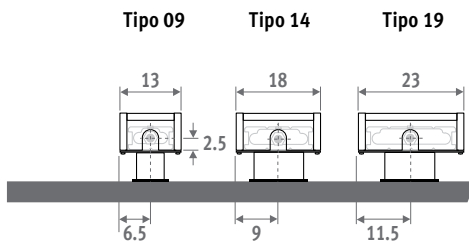

También disponible en modelo pared para antepechos bajos.

MINI DE PIE gris metálico arena (001)

MINI DE PIE

MINI DE PIE

EN 442

30 ANOS GARANTIA INTERCAMBIABLE

DIMENSIONES (en cm)

ALTURA 008