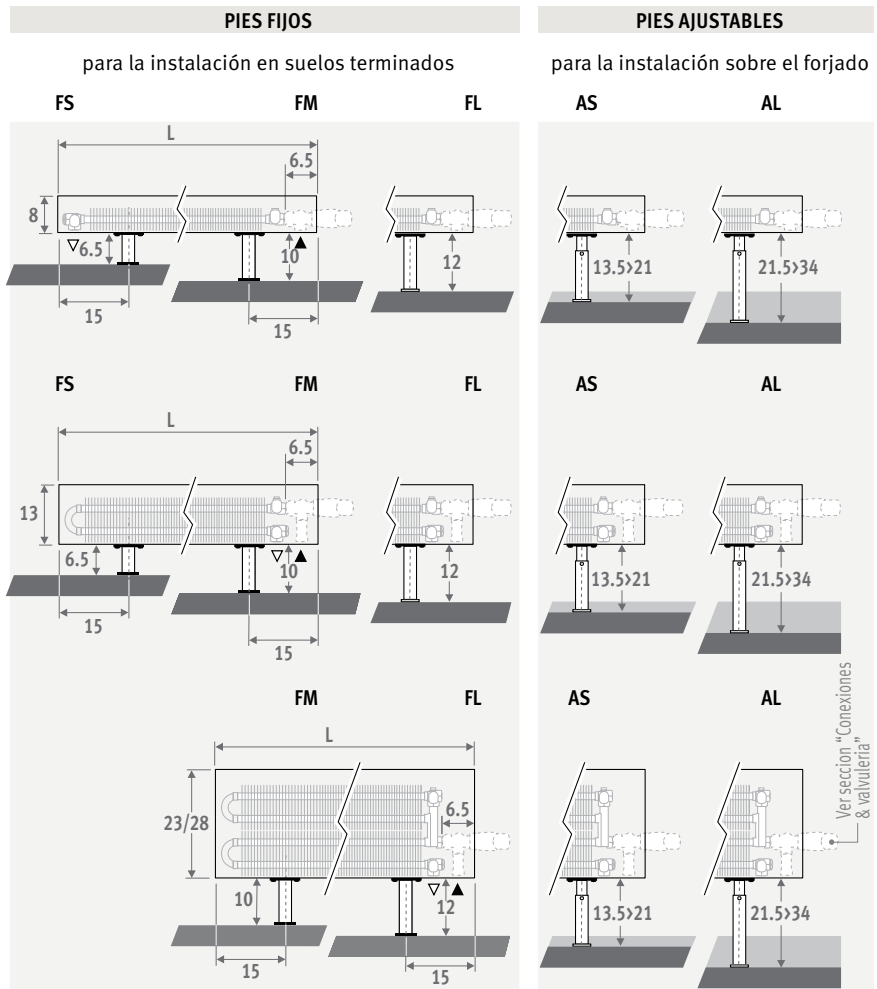

También disponible en modelo pared para antepechos bajos.

MINI DE PIE gris metálico arena (001)

MINI DE PIE

MINI DE PIE

EN 442

30 ANOS GARANTIA INTERCAMBIABLE

DIMENSIONES (en cm)

ALTURA 008

ALTURA 013

ALTURA 023 / 028

CÓDIGO PEDIDO

PIES FIJOS

código	altura	longitud	tipo	color	pie
MINF . 008	060	09 . XXX	/XX		
indicar código de color					
FS: pies fijos, altura 6.5 cm (solo para alturas 008 y 013)					
FM: pies fijos, altura 10 cm					
FL: pies fijos, altura 12 cm					

CÓDIGO PEDIDO

PIES AJUSTABLES

código	altura	longitud	tipo	color	pie
MINF . 008	060	09 . XXX	/XX		
indicar código de color					
AS: pies ajustables, altura de 13.5 a 21 cm					
AL: pies ajustables, altura de 21.5 a 34 cm					