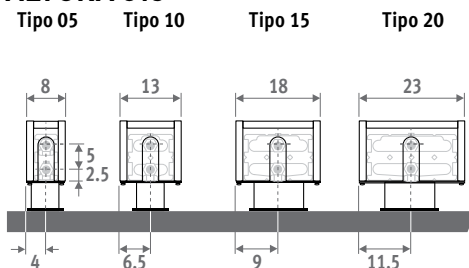

MINI DE PIE

EN 442

30 ANOS GARANTIA INTERCAMBIABLE

DIMENSIONES (en cm)

ALTURA 008

ALTURA 013

ALTURA 023 / 028

CÓDIGO PEDIDO

PIES FIJOS

código	altura	longitud	tipo	color	pie
MINF . 008	060	09 . XXX	/XX		
indicar código de color					
FS: pies fijos, altura 6.5 cm (solo para alturas 008 y 013)					
FM: pies fijos, altura 10 cm					
FL: pies fijos, altura 12 cm					

CÓDIGO PEDIDO

PIES AJUSTABLES

código	altura	longitud	tipo	color	pie
MINF . 008	060	09 . XXX	/XX		
indicar código de color					
AS: pies ajustables, altura de 13.5 a 21 cm					
AL: pies ajustables, altura de 21.5 a 34 cm					

También disponible en modelo pared para antepechos bajos.

ENTREGA

Fácil de instalar por una sola persona.

Suministro estándar:

- intercambiador de calor Low-H₂O, purgador 1/8" y tapón de vaciado de 1/2"
- carcasa de una sola pieza para conexión izquierda o derecha
- pies en el mismo color que el radiador

COLORES

Respetuoso con el medio ambiente, lacado con polvo resistente al rayado con alta resistencia a los UV.

Colores estándar:

- blanco tráfico RAL 9016 (133), "soft touch" satinado ligeramente estructurado
- gris metálico arena (001), textura fina metálica

Otros colores: ver carta de colores

CONEXIÓN

Conexión estándar:

Altura 008: conexiones opuestas, impulsión izquierda o derecha

Otras alturas: conexión a un lado, izquierda o derecha

La conexión a la pared dentro de la carcasa no es posible debido a que la carcasa tiene un panel trasero.

⚠ Alturas 008 y 013

Cuando en el retorno se utilice un detentor, este quedará fuera de la carcasa. En la conexión a suelo, utilizar detentor recto: ¡ATENCIÓN! En este último caso no se pueden poner pies FS. Utilizar pies FM.