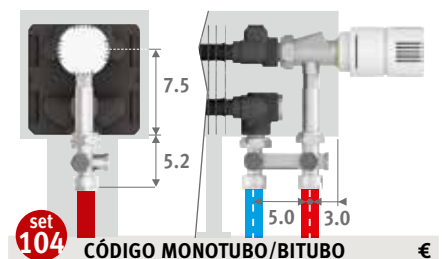

Ver sección "Conexiones & valvulería" para todas las opciones de conexión e información técnica.

SISTEMA MONTAJE BANCO

- sets necesarios para longitudes de carcasa:
- de 060 a 160 cm: min. 2 sets
 - de 180 a 300 cm: min. 3 sets

Banco no incluido.

CÓDIGO	Para tipo	€/set color est.	€/set otro
5210.00015/XXX	14/15/16	57,00	67,00
5210.00020/XXX	19/20/21	57,00	67,00

indicar código de color

SETS DE CONEXIÓN

Jaga H-válvula hacia el suelo para Mini de altura 013/023/028 monotubo o bitubo

Cabezal termostático y racores Eurocono 3/4" incluidos.

set 104	CÓDIGO MONOTUBO/BITUBO	€
	COLO.HBSF.AW.4...	82,00
	COLO.HBSF.JW.4...	89,00

completar con el código del racor
 Tubo de cobre / acero fino 15/1 115
 Tubo PER/ALU 16/2 616