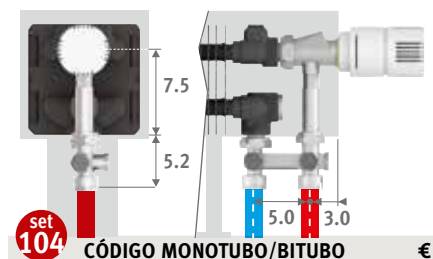

Otros colores: ver carta de colores

CONEXIÓN

Conexión estándar:

Altura 008: conexiones opuestas, impulsión izquierda o derecha

Otras alturas: conexión a un lado, izquierda o derecha

La conexión a la pared dentro de la carcasa no es posible debido a que la carcasa tiene un panel trasero.

⚠ Alturas 008 y 013

Cuando en el retorno se utilice un detentor, este quedará fuera de la carcasa. En la conexión a suelo, utilizar detentor recto: ¡ATENCIÓN! En este último caso no se pueden poner pies FS. Utilizar pies FM.

SETS DE CONEXIÓN

Jaga H-válvula hacia el suelo para Mini de altura 013/023/028 monotubo o bitubo

Cabezal termostático y racores Eurocono 3/4" incluidos.

set 104	CÓDIGO MONOTUBO/BITUBO	€
	COLO.HBSF.AW.4...	82,00
	COLO.HBSF.JW.4...	89,00