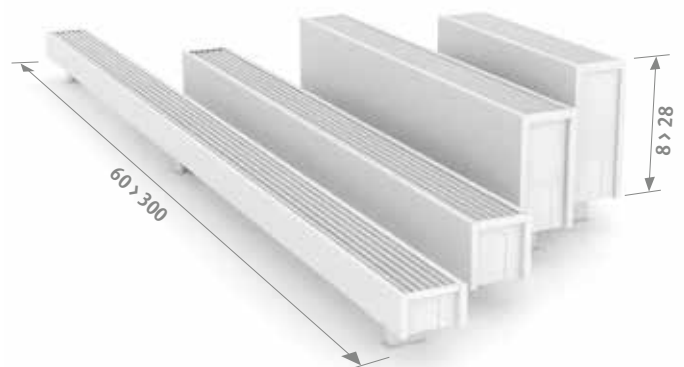

También disponible en modelo pared para antepechos bajos.

ENTREGA

Fácil de instalar por una sola persona.

Suministro estándar:

- intercambiador de calor Low-H₂O, purgador 1/8" y tapón de vaciado de 1/2"
- carcasa de una sola pieza para conexión izquierda o derecha
- pies en el mismo color que el radiador

Otros colores: ver carta de colores

CONEXIÓN

Conexión estándar:

Altura 008: conexiones opuestas, impulsión izquierda o derecha

Otras alturas: conexión a un lado, izquierda o derecha

La conexión a la pared dentro de la carcasa no es posible debido a que la carcasa tiene un panel trasero.

⚠ Alturas 008 y 013

Cuando en el retorno se utilice un detentor, este quedará fuera de la carcasa. En la conexión a suelo, utilizar detentor recto: ¡ATENCIÓN! En este último caso no se pueden poner pies FS. Utilizar pies FM.