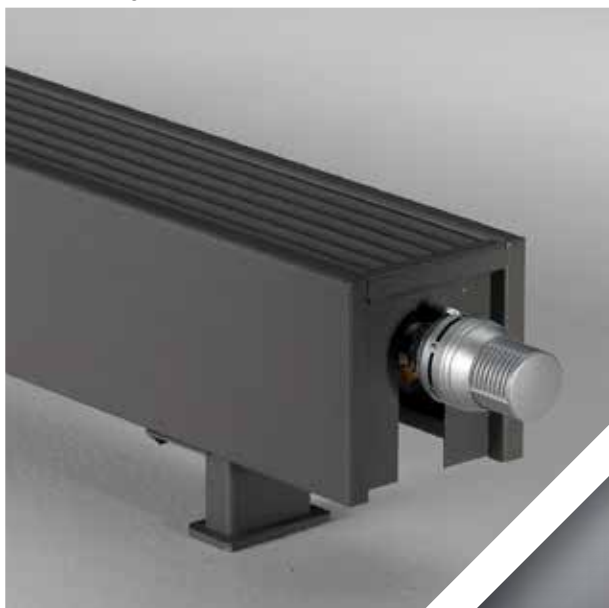

- Para estancias con grandes ventanales, fachadas acristaladas, verandas y ventanas con antepechos bajos.
- Colocación discreta y vista despejada hacia el exterior gracias a su pequeña altura desde 8 cm.
- No hay pérdida de calor por radiación a través del vidrio.
- Resistente carcasa de una sola pieza.
- Adecuado para válvula integrada.
- Tecnología Low-H₂O con intercambiador de calor superconductor y ultrarápido para mínimo consumo de energía y máxima emisión de calor.
- Twin Power para una compensación más rápida del aire frío proveniente de las fachadas acristaladas o de las rejillas de ventilación en la ventana.
- Temperatura de contacto segura.
- **30 años de garantía** en el intercambiador de calor.

También disponible en modelo pared para antepechos bajos.

MINI DE PIE gris metálico arena (001)

MINI DE PIE

MINI DE PIE

EN 442

30 ANOS GARANTIA INTERCAMBIABLE

DIMENSIONES (en cm)

ALTURA 008

También disponible en modelo pared para antepechos bajos.

ENTREGA

Fácil de instalar por una sola persona.

Suministro estándar:

- intercambiador de calor Low-H₂O, purgador 1/8" y tapón de vaciado de 1/2"
- carcasa de una sola pieza para conexión izquierda o derecha
- pies en el mismo color que el radiador