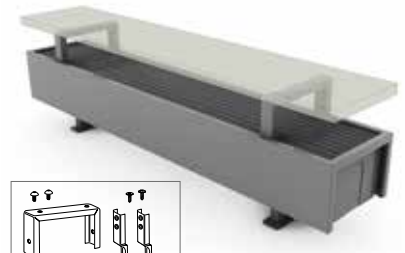

SETS DE CONEXIÓN

Jaga H-válvula hacia el suelo para Mini de altura 013/023/028 monotubo o bitubo

Cabezal termostático y racores Eurocono 3/4" incluidos.

set 104	CÓDIGO MONOTUBO/BITUBO	€
	COLO.HBSF.AW.4...	82,00
	COLO.HBSF.JW.4...	89,00

completar con el código del racor
 Tubo de cobre / acero fino 15/1 115
 Tubo PER/ALU 16/2 616

Válvula Jaga hacia el suelo para Mini de altura 008

- con pies FS (H=6.5cm): Llave Jaga 5090.4407. No es posible poner un detentor en el retorno.
- con pies FM o FL (H=10 o 12cm): set 222.

Otras conexiones:

Ver sección "Conexiones & valvulería" para todas las opciones de conexión e información técnica.

SISTEMA MONTAJE BANCO

- sets necesarios para longitudes de carcasa:
- de 060 a 160 cm: min. 2 sets
 - de 180 a 300 cm: min. 3 sets