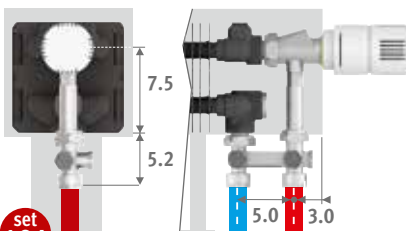

Otras conexiones:

Ver sección "Conexiones & valvulería" para todas las opciones de conexión e información técnica.

SISTEMA MONTAJE BANCO

- sets necesarios para longitudes de carcasa:
- de 060 a 160 cm: min. 2 sets
 - de 180 a 300 cm: min. 3 sets

Banco no incluido.

CÓDIGO	Para tipo	€/set color est.	€/set otro
5210.00015/XXX	14/15/16	57,00	67,00
5210.00020/XXX	19/20/21	57,00	67,00

indicar código de color

SETS DE CONEXIÓN

Jaga H-válvula hacia el suelo para Mini de altura 013/023/028 monotubo o bitubo

Cabezal termostático y racores Eurocono 3/4" incluidos.

set 104

CÓDIGO MONOTUBO/BITUBO €

COLO.HBSF.AW.4... 82,00

COLO.HBSF.JW.4... 89,00

completar con el código del racor
 Tubo de cobre / acero fino 15/1 115
 Tubo PER/ALU 16/2 616