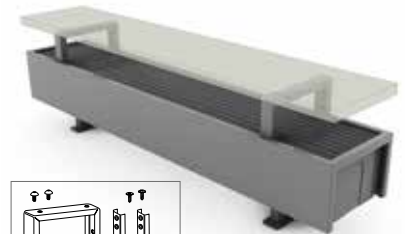

SISTEMA MONTAJE BANCO

1. sets necesarios para longitudes de carcasa:
2. de 060 a 160 cm: min. 2 sets
   - de 180 a 300 cm: min. 3 sets

Banco no incluido.

CÓDIGO	Para tipo	€/set color est.	€/set otro
5210.00015/XXX	14/15/16	57,00	67,00
5210.00020/XXX	19/20/21	57,00	67,00

indicar código de color