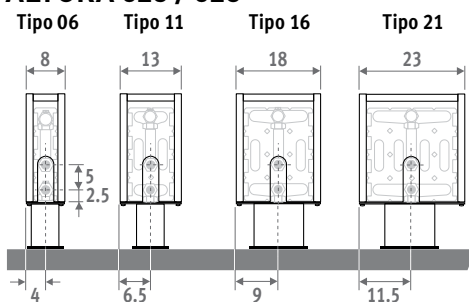

ALTURA 023 / 028