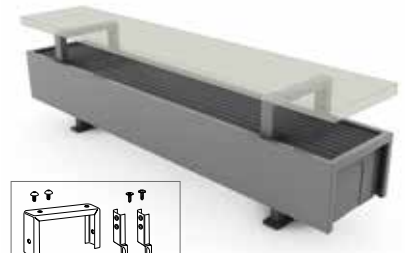

SISTEMA MONTAJE BANCO

1. sets necesarios para longitudes de carcasa:
2. de 060 a 160 cm: min. 2 sets
   - de 180 a 300 cm: min. 3 sets

Banco no incluido.

CÓDIGO	Para tipo	€/set color est.	€/set otro
5210.00015/XXX	14/15/16	57,00	67,00
5210.00020/XXX	19/20/21	57,00	67,00

indicar código de color