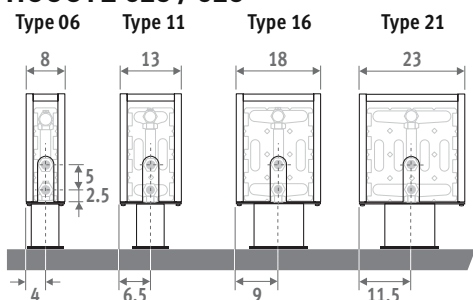

HOOGTE 008

HOOGTE 013

HOOGTE 023 / 028

BESTELCODE VASTE VOETEN

code hoogte lengte type kleur voet
MINF . 008 060 09 . XXX /XX
 kleurcode invullen
 FS: vaste voeten hoogte 6.5 cm
 (enkel voor hoogte 008 en 013)
 FM: vaste voeten hoogte 10 cm
 FL: vaste voeten hoogte 12 cm

BESTELCODE VERSTELBARE VOETEN

code hoogte lengte type kleur voet
MINF . 008 060 09 . XXX /XX
 kleurcode invullen
 AS: verstelbare voeten hoogte van 13.5 cm tot 21 cm
 AL: verstelbare voeten hoogte van 21.5 cm tot 34 cm