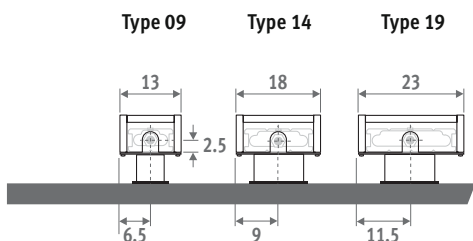

HOOGTE 008

HOOGTE 013

HOOGTE 023 / 028

BESTELCODE VASTE VOETEN

code hoogte lengte type kleur voet
MINF . 008 060 09 . XXX /XX
 kleurcode invullen
 FS: vaste voeten hoogte 6.5 cm
 (enkel voor hoogte 008 en 013)
 FM: vaste voeten hoogte 10 cm
 FL: vaste voeten hoogte 12 cm

BESTELCODE VERSTELBARE VOETEN

code hoogte lengte type kleur voet
MINF . 008 060 09 . XXX /XX
 kleurcode invullen
 AS: verstelbare voeten hoogte van 13.5 cm tot 21 cm
 AL: verstelbare voeten hoogte van 21.5 cm tot 34 cm