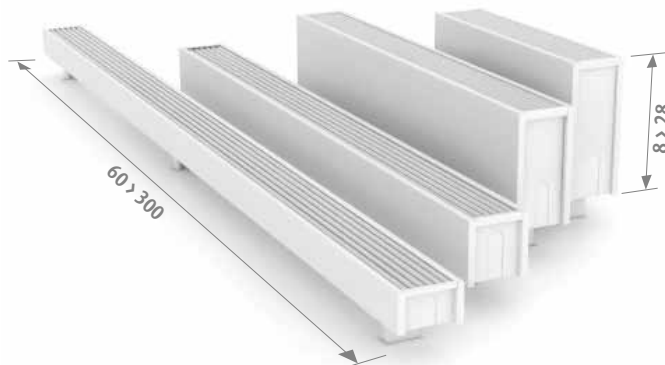

AANSLUITING

Standaard aansluiting:
Hoogte 008: dubbelzijdige aansluiting, aanvoer links of rechts
Andere hoogtes: enkelzijdige aansluiting, links of rechts
Aansluiting naar de muur binnen de bekleding is niet mogelijk vanwege dichte achterwand.

Ook verkrijgbaar als Mini wandradiator voor lage borstweringen. Zie pag. 48.