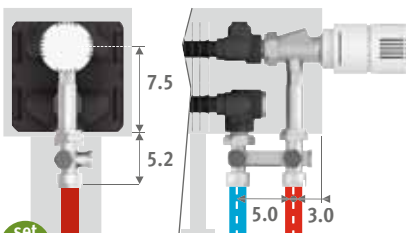

Ook verkrijgbaar als Mini wandradiator voor lage borstweringen. Zie pag. 48.

AANSLUITSETS

Mini hoogte 013/023/028 Jaga H-ventiel naar de vloer voor één- of tweepijp

Inclusief thermostaatkop en klemkoppelingen Euroconus 3/4"