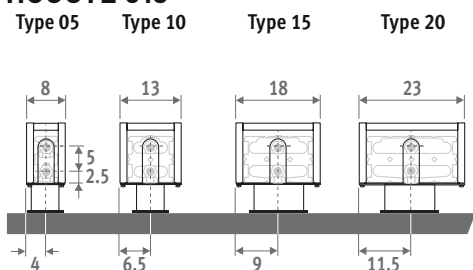

HOOGTE 008

HOOGTE 013

HOOGTE 023 / 028

BESTELCODE VASTE VOETEN

code hoogte lengte type kleur voet
MINF . 008 060 09 . XXX /XX
 kleurcode invullen
 FS: vaste voeten hoogte 6.5 cm
 (enkel voor hoogte 008 en 013)
 FM: vaste voeten hoogte 10 cm
 FL: vaste voeten hoogte 12 cm

BESTELCODE VERSTELBARE VOETEN

code hoogte lengte type kleur voet
MINF . 008 060 09 . XXX /XX
 kleurcode invullen
 AS: verstelbare voeten hoogte van 13.5 cm tot 21 cm
 AL: verstelbare voeten hoogte van 21.5 cm tot 34 cm