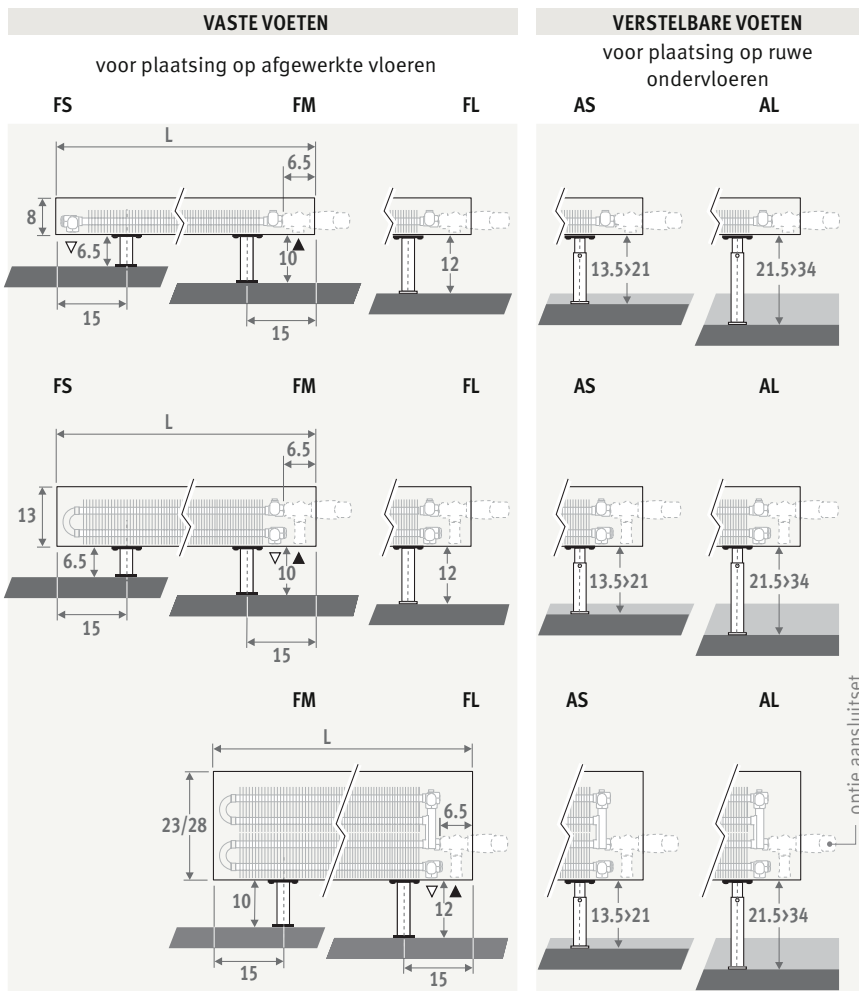

Ook verkrijgbaar als Mini wandradiator voor lage borstweringen. Zie pag. 48.

MINI VRIJSTAAND zandstraalgrijs 001 (RAL 3000)

LOW-H₂O
VERKOZEN TOT
ZUINIGSTE
RADIATOR

MINI VRIJSTAAND

MINI VRIJSTAAND

AFMETINGEN (in cm)

HOOGTE 008

HOOGTE 013

HOOGTE 023 / 028

BESTELCODE VASTE VOETEN

code hoogte lengte type kleur voet
MINF . 008 060 09 . XXX /XX
 kleurcode invullen
 FS: vaste voeten hoogte 6.5 cm
 (enkel voor hoogte 008 en 013)
 FM: vaste voeten hoogte 10 cm
 FL: vaste voeten hoogte 12 cm

BESTELCODE VERSTELBARE VOETEN

code hoogte lengte type kleur voet
MINF . 008 060 09 . XXX /XX
 kleurcode invullen
 AS: verstelbare voeten hoogte van 13.5 cm tot 21 cm
 AL: verstelbare voeten hoogte van 21.5 cm tot 34 cm

LEVERING

Eenvoudig door één persoon te plaatsen radiator.
 Standaard levering:
 - Low-H₂O warmtewisselaar, ontlufter 1/8” en aftapstop 1/2”
 - bekleding uit één stuk voor aansluiting links of rechts
 - voeten in dezelfde kleur als de radiator