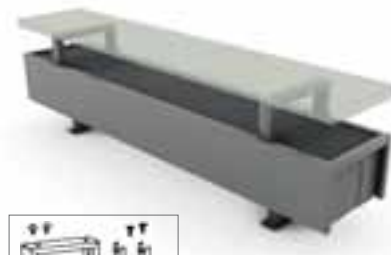

SADA NOSIČ LAVICE

Počet sad na délku tělesa:

- od 060 do 160 cm: min. 2 sady
- od 180 do 300 cm: min. 3 sady

Odkládací deska není součástí dodávky.

OBJ. KÓD	Pro typ	Kč/sada st. barvy	Kč/sada ostatní
5210.00015/XXX	14/15/16	1318	1581
5210.00020/XXX	19/20/21	1318	1581

vyplňte kód barvy