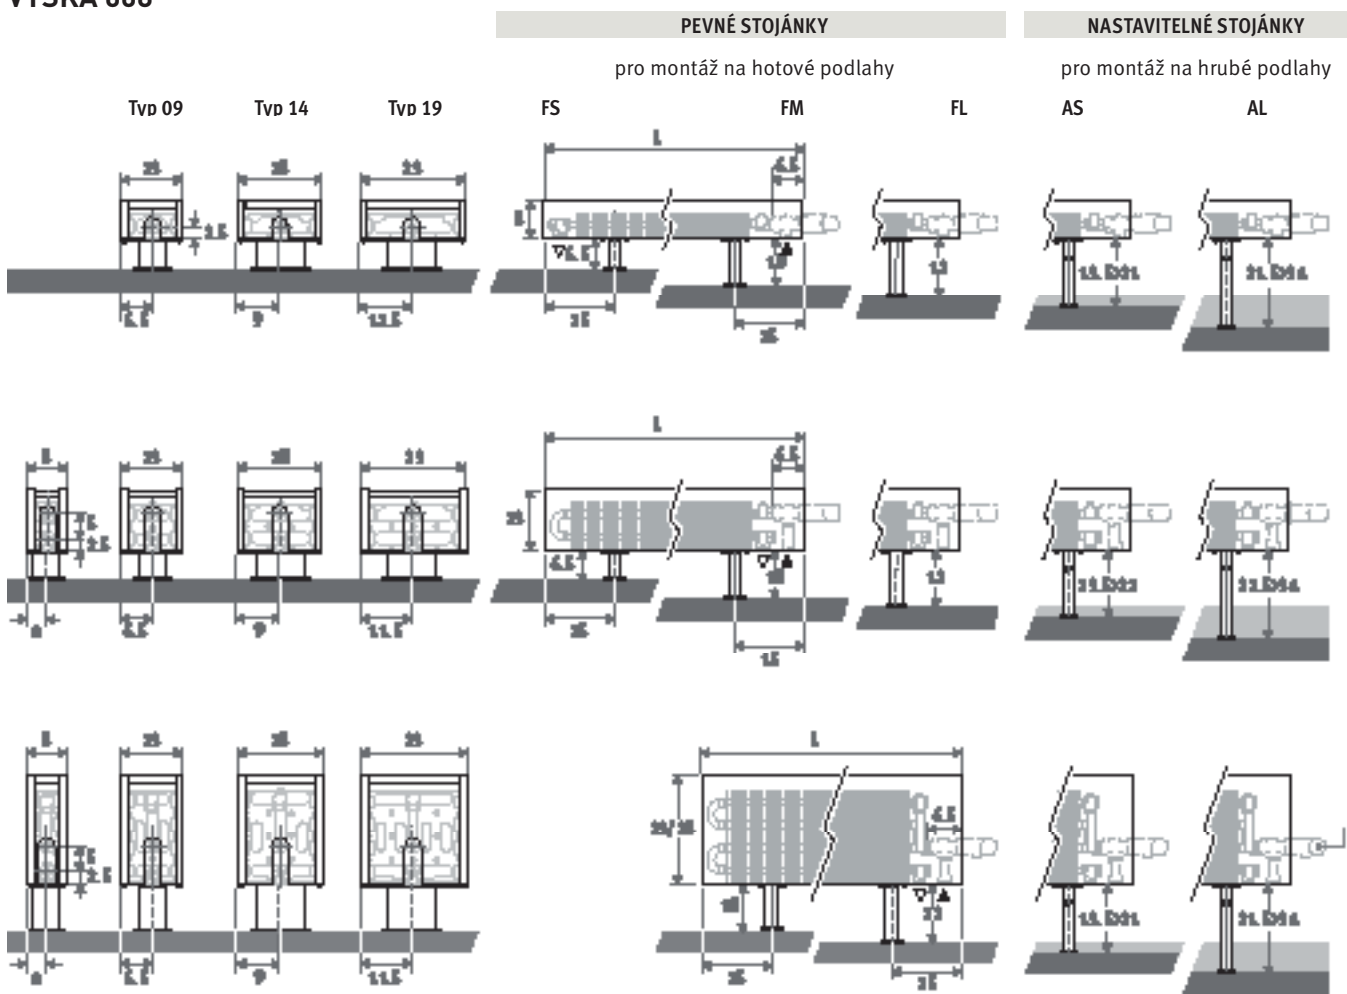

# MINI STOJANOVÝ MODEL

ROZMĚRY (v cm)

VÝŠKA 008