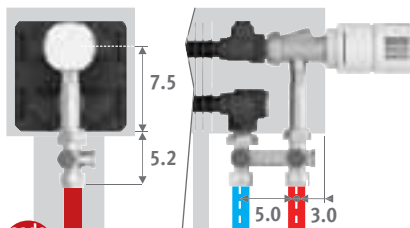

sada 104

	OBJ. KÓD 1-TRUBKA / 2-TRUBKA	KČ
	COLO.HBSF.JC.4...	2208
	COLO.HBSF.JW.4...	1949

vyplňte kód svěrného šroubení

Přesná trubka měď 14/1	114
Přesná trubka měď 15/1	115
Přesná trubka měď 16/1	116
VPE/ALU trubka 16/2	616

Ventil Jaga pro připojení k podlaze pro Mini výšky 008

- stojánky FS (výška=6,5 cm)
  Ventil Jaga 5090, 4407, viz str. 335
  Přímé zpátečkové šroubení nelze použít
- stojánky FM nebo FL (výška=10 nebo 12 cm)
  sada 222, viz str. 329

Ostatní připojení

Viz kapitola "Připojovací sady & Ventily Low-H₂O" pro všechna připojení, volitelné příslušenství a technické informace.