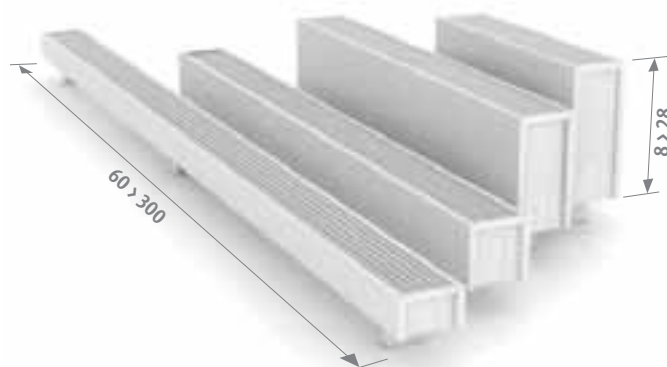

## STANDARDNÍ DODÁVKA

- Snadná instalace jednou osobou.  
 Standardní dodávka:
- výměník tepla Low-H<sub>2</sub>O, odvzdušňovací ventil 1/8" a výpustná zátka 1/2"
  - kryt v celku pro připojení vlevo nebo vpravo
  - stojánky ve stejné barvě jako radiátor

## PŘIPOJENÍ

- Standardní připojení:  
 výška 008: dvoustranné připojení, přívod vlevo nebo vpravo.  
 Ostatní výšky: jednostranné připojení vlevo nebo vpravo.  
 Není možné připojení z vnitřní strany krytu, kryt obsahuje zadní desku.