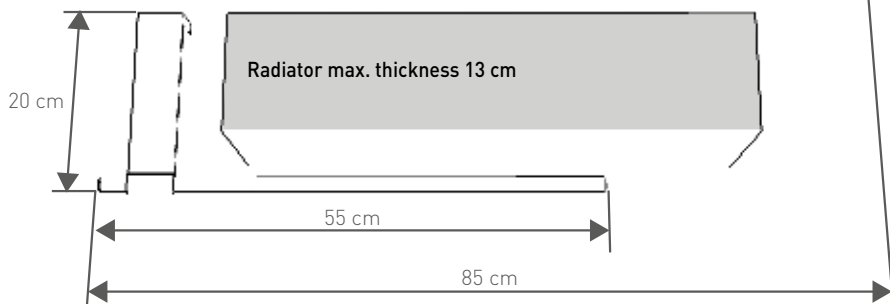

DIMENSIONS

SIZE 09

SIZE 16

SIZE 20

Always attach it using two brackets

jaga

MIX AND MATCH

NUTZEN SIE IHRE FANTASIE

Die Bügel sind aus stranggepresstem Aluminium hergestellt und in 4 Ausführungen erhältlich: in seidenmatt weiß lackiert, naturfarbenem eloxiertem Aluminium, gebürstetem Edelstahl-Look oder Chrom. Verfügbar in 3 verschiedenen Längen lässt sich an jedem Platz ein idealer Abstand zwischen Handtuchhalter und Wand oder Heizkörper verwirklichen. Der Mikado Holzstab ist in Ahorn, Eiche oder Walnuss in jeweils 2 verschiedenen Längen erhältlich. Für Länge 55 cm wird lediglich ein einziger Wandbügel benötigt. Dieser kann, ganz nach Ihren Vorstellungen, sowohl am Ende als auch in der Mitte des Holzstabs platziert werden. **Für Länge 85 cm sind zwei Wandbügel erforderlich.**