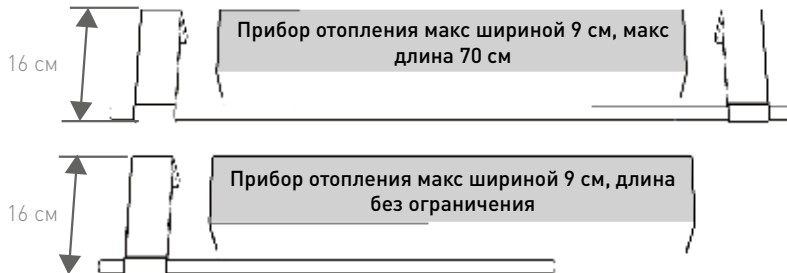

ГАБАРИТЫ

УСТАНОВКА

УСТАНОВКА

ТИП 09: Свободное размещение на стене или перед радиатором

ТИП 16: Для прибора отопления макс. шириной 9 см

ТИП 20: Для прибора отопления макс шириной 13 см

Монтаж L85 всегда 2 кронштейнами

! JAGA MIKADO БЫЛ РАЗРАБОТАН И ИЗГОТОВЛЕН ДЛЯ ИСПОЛЬЗОВАНИЯ ИСКЛЮЧИТЕЛЬНО В КАЧЕСТВЕ ДЕРЖАТЕЛЯ ДЛЯ ПОЛОТЕНЕЦ. МАКСИМАЛЬНАЯ НАГРУЗКА: 2 КГ. ДЕРЖАТЕЛЬ ДЛЯ ПОЛОТЕНЕЦ L 85 CM ВСЕГДА УСТАНАВЛИВАЙТЕ С ДВУМЯ НАСТЕННЫМИ КРОНШТЕЙНАМИ!