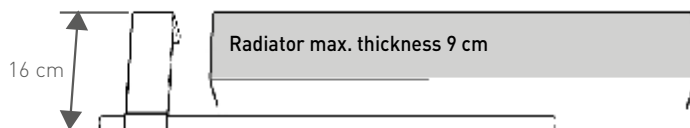

DIMENSIONS

SIZE 09

SIZE 16

SIZE 20

Always attach it using two brackets

jaga

MIX AND MATCH

NUTZEN SIE IHRE FANTASIE