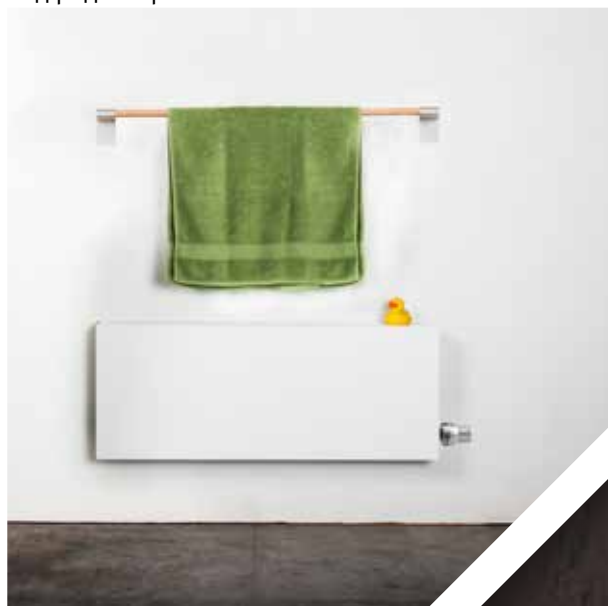

Mikado - это универсальный полотенцедержатель с множеством опций. Установите Mikado перед вертикальным радиатором или над горизонтальным и у вас будет удобная сушилка для полотенец. Или прикрепите Mikado к мебели в ванной комнате или на кухне, или просто к стене. Благодаря разнообразным комбинациям, Mikado может быть идеально интегрирован в любой интерьер. Вдохновляйтесь разнообразием творческих возможностей!

на стену...

над радиатором...

или перед
радиатором...

ОТДЫХ И ЗДОРОВЬЕ В КАЖДОЙ КОМНАТЕ

Естественный вид Mikado и безмятежная простота его дизайна создают ощущение покоя и хорошего самочувствия в каждой комнате. Самой яркой является тонкая деревянная палочка из клена, дуба или грецкого ореха, вдохновленная одноименной игрой.