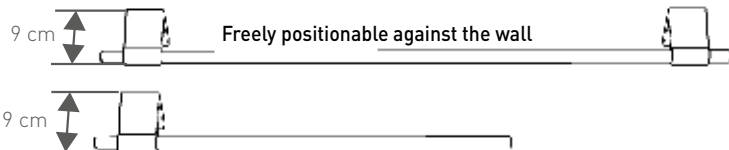

DIMENSIONS

SIZE 09

SIZE 16

SIZE 20

Always attach it using two brackets

jaga

MIX AND MATCH

NUTZEN SIE IHRE FANTASIE

Die Bügel sind aus stranggepresstem Aluminium hergestellt und in 4 Ausführungen erhältlich: in seidenmatt weiß lackiert, naturfarbenem eloxiertem Aluminium, gebürstetem Edelstahl-Look oder Chrom. Verfügbar in 3 verschiedenen Längen lässt sich an jedem Platz ein idealer Abstand zwischen Handtuchhalter und Wand oder Heizkörper verwirklichen. Der Mikado Holzstab ist in Ahorn, Eiche oder Walnuss in jeweils 2 verschiedenen Längen erhältlich. Für Länge 55 cm wird lediglich ein einziger Wandbügel benötigt. Dieser kann, ganz nach Ihren Vorstellungen, sowohl am Ende als auch in der Mitte des Holzstabs platziert werden. **Für Länge 85 cm sind zwei Wandbügel erforderlich.**