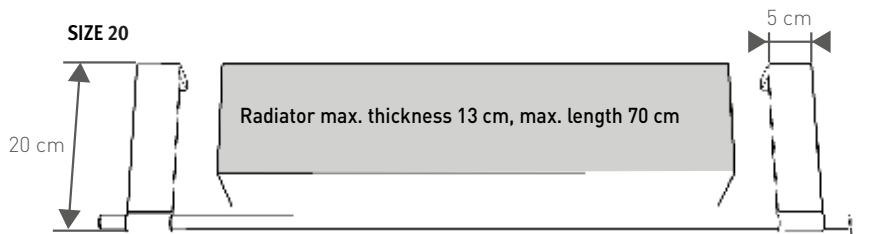

DIMENSIONS

SIZE 09

SIZE 16

SIZE 20

Always attach it using two brackets

jaga

MIX AND MATCH

NUTZEN SIE IHRE FANTASIE

Die Bügel sind aus stranggepresstem Aluminium hergestellt und in 4 Ausführungen erhältlich: in seidenmatt weiß lackiert, naturfarbenem eloxiertem Aluminium, gebürstetem Edelstahl-Look oder Chrom. Verfügbar in 3 verschiedenen Längen lässt sich an jedem Platz ein idealer Abstand zwischen Handtuchhalter und Wand oder Heizkörper verwirklichen. Der Mikado Holzstab ist in Ahorn, Eiche oder Walnuss in jeweils 2 verschiedenen Längen erhältlich. Für Länge 55 cm wird lediglich ein einziger Wandbügel benötigt. Dieser kann, ganz nach Ihren Vorstellungen, sowohl am Ende als auch in der Mitte des Holzstabs platziert werden. **Für Länge 85 cm sind zwei Wandbügel erforderlich.**

LÄNGE 55

TYP 09: Freie Anbringung an der Wand
TYP 16: Heizkörper max. Tiefe 9 cm
TYP 20: Heizkörper max. Tiefe 13 cm

LÄNGE 85

TYP 09: Freie Anbringung an der Wand
TYP 16: Heizkörper max. Tiefe 9cm, max. Län ge 70 cm
TYP 20: Heizkörper max. Tiefe 13 cm, max. Länge 70 cm