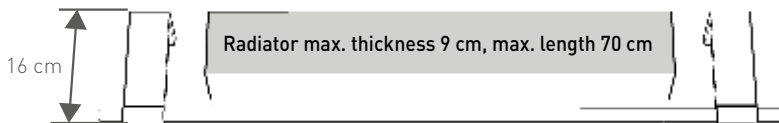

DIMENSIONS

SIZE 09

SIZE 16

SIZE 20

Always attach it using two brackets

jaga

MIX AND MATCH

NUTZEN SIE IHRE FANTASIE

Die Bügel sind aus stranggepresstem Aluminium hergestellt und in 4 Ausführungen erhältlich: in seidenmatt weiß lackiert, naturfarbenem eloxiertem Aluminium, gebürstetem Edelstahl-Look oder Chrom. Verfügbar in 3 verschiedenen Längen lässt sich an jedem Platz ein idealer Abstand zwischen Handtuchhalter und Wand oder Heizkörper verwirklichen. Der Mikado Holzstab ist in Ahorn, Eiche oder Walnuss in jeweils 2 verschiedenen Längen erhältlich. Für Länge 55 cm wird lediglich ein einziger Wandbügel benötigt. Dieser kann, ganz nach Ihren Vorstellungen, sowohl am Ende als auch in der Mitte des Holzstabs platziert werden. **Für Länge 85 cm sind zwei Wandbügel erforderlich.**