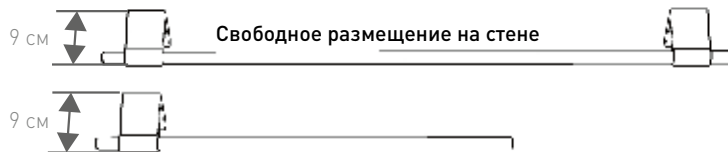

УСТАНОВКА

ТИП 09: Свободное размещение на стене или перед радиатором

ТИП 16: Для прибора отопления макс. шириной 9 см