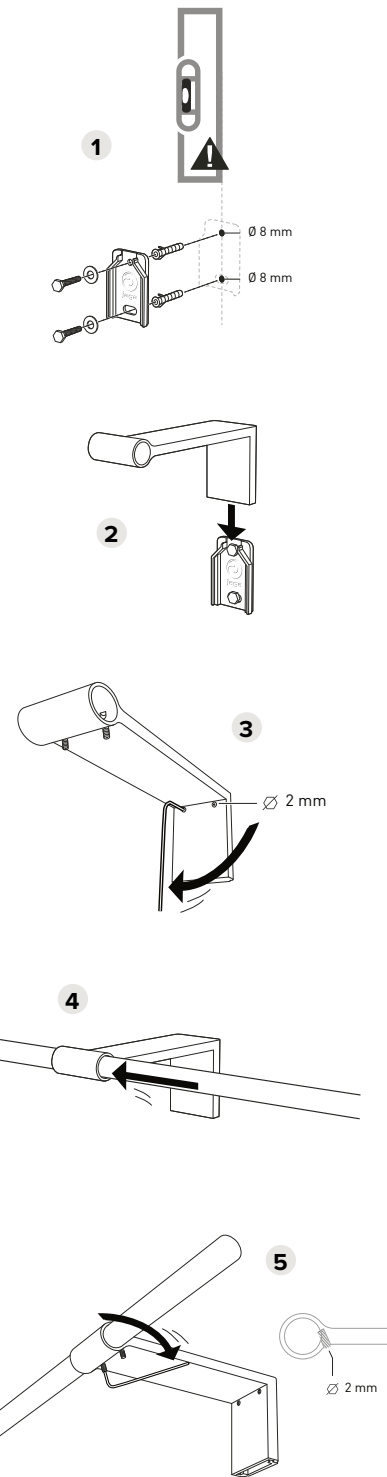

ДЕРЖАТЕЛЬ + ДУГА

КЛЕН

L	€	Код заказа
ДЛИНА 55:	28,00	МИКН. 002 055 00 /760
ДЛИНА 85	28,00	МИКН. 002 085 00 /760

ЕИК

L	€	Код заказа
ДЛИНА	28,00	МИКН. 002 055 00 /700
ДЛИНА	28,00	МИКН. 002 085 00 /700

NOTELAAR

L	€	Код заказа
ДЛИНА	28,00	МИКН. 002 055 00 /780
ДЛИНА	28,00	МИКН. 002 085 00 /780

МАТОВЫЙ ЛАКИРОВАННЫЙ БЕЛЫЙ

RAL 9016

T	€	Код заказа
ТИП 09:	139,00	МИКН. 008 005 09 /333
ТИП 16:	139,00	МИКН. 008 005 16 /333
ТИП 20:	139,00	МИКН. 008 005 20 /333

T	€	Код заказа
ТИП 09:	139,00	МИКН. 008 005 09 /BSL
ТИП 16:	139,00	МИКН. 008 005 16 /BSL
ТИП 20:	139,00	МИКН. 008 005 20 /BSL

ХРОМ

T	€	Код заказа
ТИП 09:	139,00	МИКН. 008 005 09 /009
ТИП 16:	139,00	МИКН. 008 005 16 /009
ТИП 20:	139,00	МИКН. 008 005 20 /009

АНОДИРОВАННЫЙ АЛЮМИНИЙ НАТУРАЛЬНОГО ЦВЕТА

T	€	Код заказа
ТИП 09:	139,00	МИКН. 008 005 09 /NAA
ТИП 16:	139,00	МИКН. 008 005 16 /NAA
ТИП 20:	139,00	МИКН. 008 005 20 /NAA

ДЛИНА 55

ДЛИНА 85

ГАБАРИТЫ

УСТАНОВКА

УСТАНОВКА