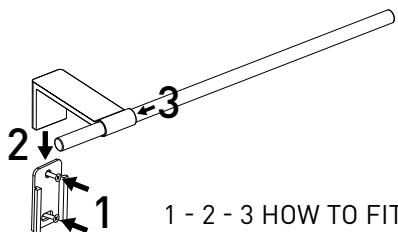

DIMENSIONS

SIZE 09

SIZE 16

SIZE 20

Always attach it using two brackets

jaga

MIX AND MATCH

NUTZEN SIE IHRE FANTASIE

Die Bügel sind aus stranggepresstem Aluminium hergestellt und in 4 Ausführungen erhältlich: in seidenmatt weiß lackiert, naturfarbenem eloxiertem Aluminium, gebürstetem Edelstahl-Look oder Chrom. Verfügbar in 3 verschiedenen Längen lässt sich an jedem Platz ein idealer Abstand zwischen Handtuchhalter und Wand oder Heizkörper verwirklichen. Der Mikado Holzstab ist in Ahorn, Eiche oder Walnuss in jeweils 2 verschiedenen Längen erhältlich. Für Länge 55 cm wird lediglich ein einziger Wandbügel benötigt. Dieser kann, ganz nach Ihren Vorstellungen, sowohl am Ende als auch in der Mitte des Holzstabs platziert werden. **Für Länge 85 cm sind zwei Wandbügel erforderlich.**