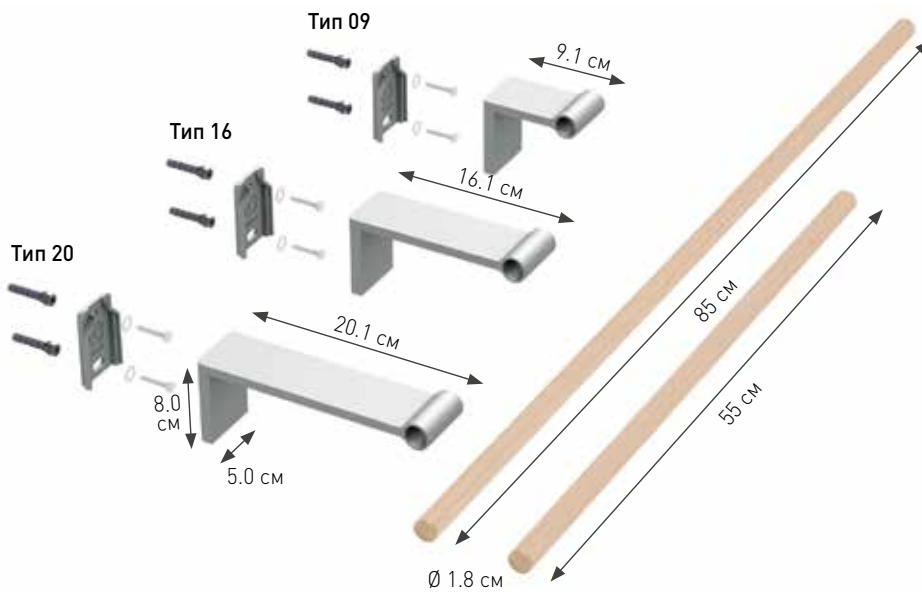

АНОДИРОВАННЫЙ АЛЮМИНИЙ НАТУРАЛЬНОГО ЦВЕТА

T	€	Код заказа
ТИП 09:	139,00	МИКН. 008 005 09 /NAA
ТИП 16:	139,00	МИКН. 008 005 16 /NAA
ТИП 20:	139,00	МИКН. 008 005 20 /NAA

ДЛИНА 55

ДЛИНА 85

ГАБАРИТЫ

УСТАНОВКА

УСТАНОВКА