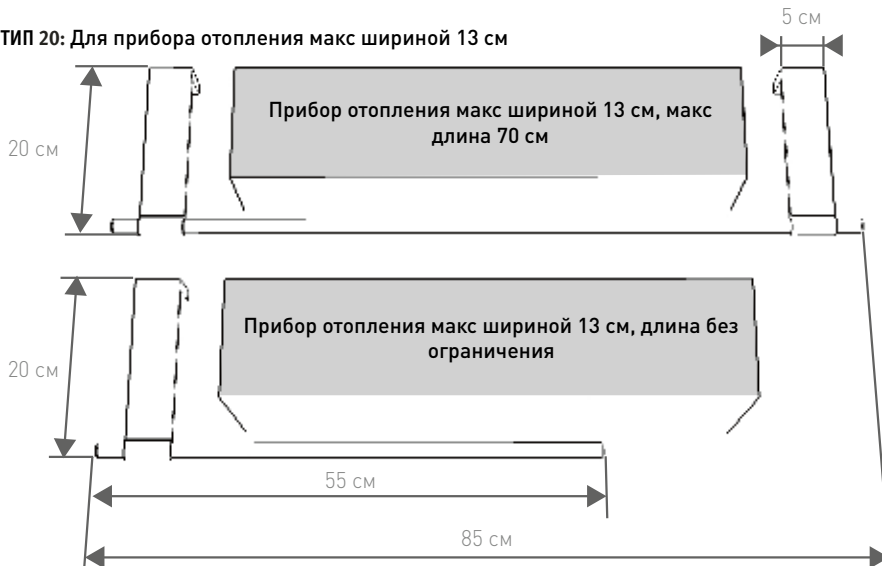

ТИП 20: Для прибора отопления макс шириной 13 см