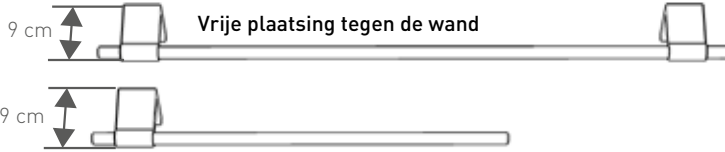

MIKADO

LAAT JE INSPIREREN

Monteer Mikado voor een verticale radiator of boven een horizontale radiator en u heeft een comfortabel handdoekdroogrek. Of bevestig Mikado aan badkamer- of keukenmeubilair of gewoon aan de muur. Door zijn verschillende speelse combinatiemogelijkheden is Mikado perfect te integreren in elk interieur. Laat je inspireren door de vele creatieve mogelijkheden!

AFMETINGEN

TYPE 09

TYPE 16

TYPE 20

jaga

MIX AND MATCH

GEBRUIK JE VERBEELDING

De beugels zijn gemaakt van geëxtrudeerd aluminium en beschikbaar in 4 afwerkingen: satijnmat gelakt wit, geanodiseerd aluminium natuurkleur, geborsteld roestvast staal-look of chroom. Ze zijn beschikbaar in 3 verschillende lengtes. Zo kunnen we bij elke plaatsing voor een optimale afstand zorgen tussen handdoekhouder en wand of radiator. De Mikado houten stok is beschikbaar in esdoorn, eik of notelaar en in 2 lengtes. Voor lengte 55 cm volstaat één muurbeugel. Deze mag in elke positie geplaatst worden volgens uw eigen voorkeur, zowel op het uiteinde als in het midden van de stok. **Voor de stok met lengte 85 cm zijn 2 muurbeugels vereist.**

STOK + BEUGEL

ESDOORN

L	€	bestelcode
LENGTE 55:	21,00	MIKB. 002 055 00 /760
LENGTE 85:	21,00	MIKB. 002 085 00 /760

EIK

L	€	bestelcode
LENGTE 55:	21,00	MIKB. 002 055 00 /700
LENGTE 85:	21,00	MIKB. 002 085 00 /700