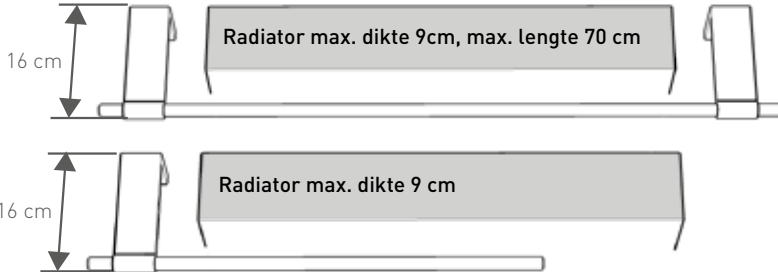

MIKADO

LAAT JE INSPIREREN

Monteer Mikado voor een verticale radiator of boven een horizontale radiator en u heeft een comfortabel handdoekdroogrek. Of bevestig Mikado aan badkamer- of keukenmeubilair of gewoon aan de muur. Door zijn verschillende speelse combinatiemogelijkheden is Mikado perfect te integreren in elk interieur. Laat je inspireren door de vele creatieve mogelijkheden!

AFMETINGEN

TYPE 09

TYPE 16

TYPE 20

jaga

MIX AND MATCH

GEBRUIK JE VERBEELDING

De beugels zijn gemaakt van geëxtrudeerd aluminium en beschikbaar in 4 afwerkingen: satijnmat gelakt wit, geanodiseerd aluminium natuurkleur, geborsteld roestvast staal-look of chroom. Ze zijn beschikbaar in 3 verschillende lengtes. Zo kunnen we bij elke plaatsing voor een optimale afstand zorgen tussen handdoekhouder en wand of radiator. De Mikado houten stok is beschikbaar in esdoorn, eik of notelaar en in 2 lengtes. Voor lengte 55 cm volstaat één muurbeugel. Deze mag in elke positie geplaatst worden volgens uw eigen voorkeur, zowel op het uiteinde als in het midden van de stok. **Voor de stok met lengte 85 cm zijn 2 muurbeugels vereist.**

STOK + BEUGEL

ESDOORN

L	€	bestelcode
LENGTE 55:	21,00	MIKB. 002 055 00 /760
LENGTE 85:	21,00	MIKB. 002 085 00 /760

EIK

L	€	bestelcode
LENGTE 55:	21,00	MIKB. 002 055 00 /700
LENGTE 85:	21,00	MIKB. 002 085 00 /700

LENGTE 85

TYPE 09: Vrije plaatsing tegen de wand
TYPE 16: Radiator max. dikte 9 cm, max. lengte 70 cm
TYPE 20: Radiator max. dikte 13 cm, max. lengte 70 cm