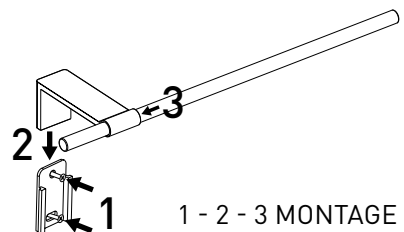

AFMETINGEN

TYPE 09

TYPE 16

TYPE 20

jaga

MIX AND MATCH

GEBRUIK JE VERBEELDING

De beugels zijn gemaakt van geëxtrudeerd aluminium en beschikbaar in 4 afwerkingen: satijnmat gelakt wit, geanodiseerd aluminium natuurkleur, geborsteld roestvast staal-look of chroom. Ze zijn beschikbaar in 3 verschillende lengtes. Zo kunnen we bij elke plaatsing voor een optimale afstand zorgen tussen handdoekhouder en wand of radiator. De Mikado houten stok is beschikbaar in esdoorn, eik of notelaar en in 2 lengtes. Voor lengte 55 cm volstaat één muurbeugel. Deze mag in elke positie geplaatst worden volgens uw eigen voorkeur, zowel op het uiteinde als in het midden van de stok. **Voor de stok met lengte 85 cm zijn 2 muurbeugels vereist.**

STOK + BEUGEL

ESDOORN

L	€	bestelcode
LENGTE 55:	21,00	MIKB. 002 055 00 /760
LENGTE 85:	21,00	MIKB. 002 085 00 /760

EIK

L	€	bestelcode
LENGTE 55:	21,00	MIKB. 002 055 00 /700
LENGTE 85:	21,00	MIKB. 002 085 00 /700