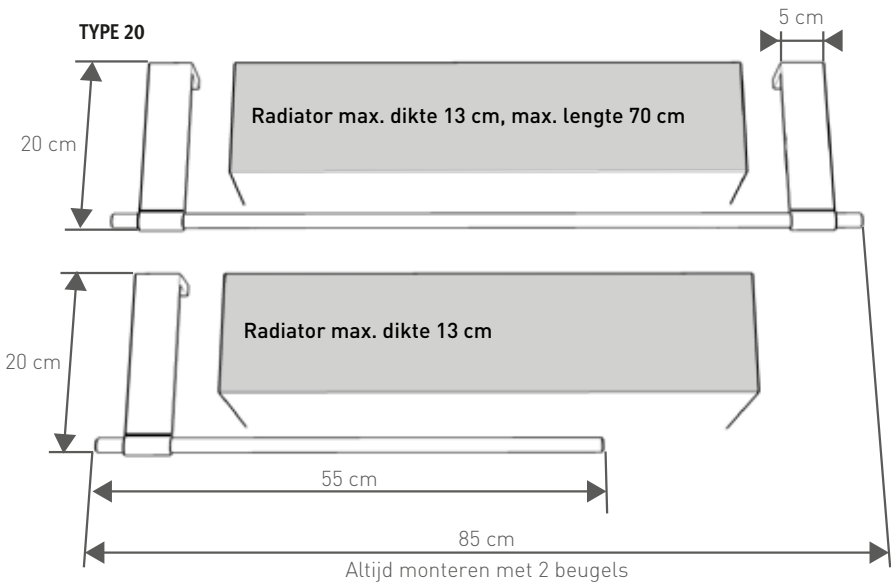

AFMETINGEN

TYPE 09

TYPE 16

TYPE 20

jaga

MIX AND MATCH

GEBRUIK JE VERBEELDING

De beugels zijn gemaakt van geëxtrudeerd aluminium en beschikbaar in 4 afwerkingen: satijnmat gelakt wit, geanodiseerd aluminium natuurkleur, geborsteld roestvast staal-look of chroom. Ze zijn beschikbaar in 3 verschillende lengtes. Zo kunnen we bij elke plaatsing voor een optimale afstand zorgen tussen handdoekhouder en wand of radiator. De Mikado houten stok is beschikbaar in esdoorn, eik of notelaar en in 2 lengtes. Voor lengte 55 cm volstaat één muurbeugel. Deze mag in elke positie geplaatst worden volgens uw eigen voorkeur, zowel op het uiteinde als in het midden van de stok. **Voor de stok met lengte 85 cm zijn 2 muurbeugels vereist.**

STOK + BEUGEL

ESDOORN

L	€	bestelcode
LENGTE 55:	21,00	MIKB. 002 055 00 /760
LENGTE 85:	21,00	MIKB. 002 085 00 /760

EIK

L	€	bestelcode
LENGTE 55:	21,00	MIKB. 002 055 00 /700
LENGTE 85:	21,00	MIKB. 002 085 00 /700

LENGTE 85

TYPE 09: Vrije plaatsing tegen de wand
TYPE 16: Radiator max. dikte 9 cm, max. lengte 70 cm
TYPE 20: Radiator max. dikte 13 cm, max. lengte 70 cm