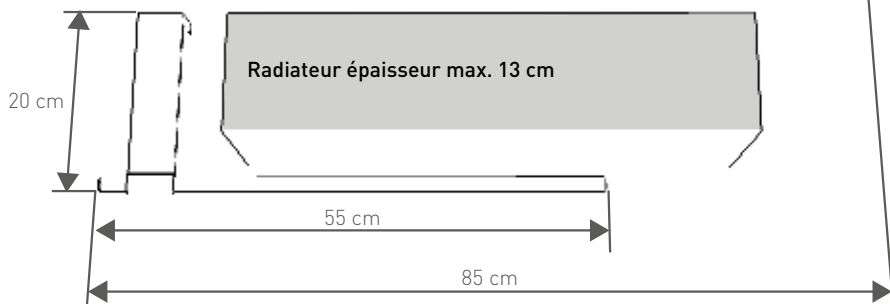

MIKADO

LAISSEZ-VOUS INSPIRER

Que vous placiez le Mikado devant un radiateur vertical ou au-dessus d'un modèle horizontal, vous disposerez d'un espace de séchage confortable et accessible, et ce aussi bien si vous l'installez dans une salle de bain, l'intégrez dans une cuisine, ou tout simplement le fixez au mur. Grâce à de nombreuses possibilités de combinaison, aussi pratiques les unes que les autres, le Mikado s'intègre parfaitement dans tous les intérieurs. Laissez-vous inspirer par ses possibilités créatives inattendues!

DIMENSIONS

TYPE 09

TYPE 16

TYPE 20

Toujours monter le porte-serviettes avec 2 supports

jaga

MIX AND MATCH

LAISSEZ LIBRE COURS A VOTRE IMAGINATION !

Les supports du Mikado sont fabriqués en aluminium extrudé, et disponibles en quatre finitions : matt laqué blanc, aluminium anodisé couleur naturelle, look acier inoxydable brossé ou chromé, de même que trois longueurs différentes. Ainsi, quel que soit l'emplacement choisi, nous pouvons vous garantir la distance optimale entre le porte-serviettes et le mur, ou le radiateur. Le porte-serviettes lui-même est disponible en finition érable, chêne ou noyer, de même qu'en deux longueurs. Pour celle de 55 cm, un seul support de mur est suffisant. Celui-ci peut être placé, selon votre préférence, soit à une extrémité, soit au milieu du cylindre. **Pour la longueur de 85 cm, deux supports muraux sont nécessaires.**