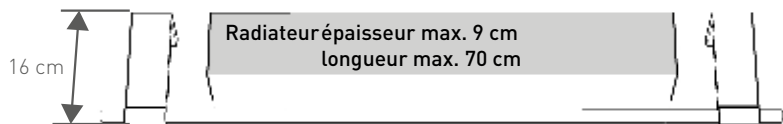

MIKADO

LAISSEZ-VOUS INSPIRER

Que vous placiez le Mikado devant un radiateur vertical ou au-dessus d'un modèle horizontal, vous disposerez d'un espace de séchage confortable et accessible, et ce aussi bien si vous l'installez dans une salle de bain, l'intégrez dans une cuisine, ou tout simplement le fixez au mur. Grâce à de nombreuses possibilités de combinaison, aussi pratiques les unes que les autres, le Mikado s'intègre parfaitement dans tous les intérieurs. Laissez-vous inspirer par ses possibilités créatives inattendues!

DIMENSIONS

TYPE 09

TYPE 16

TYPE 20

Toujours monter le porte-serviettes avec 2 supports

jaga

MIX AND MATCH

LAISSEZ LIBRE COURS A VOTRE IMAGINATION !