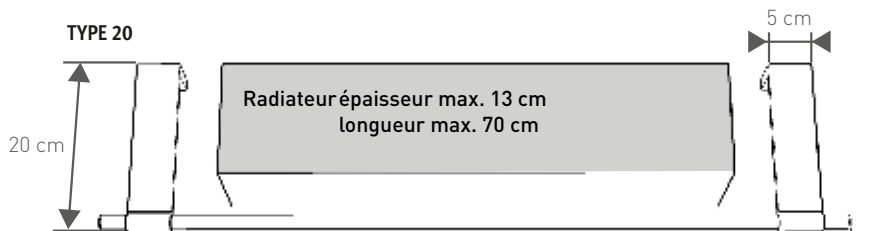

DIMENSIONS

TYPE 09

TYPE 16

TYPE 20

Toujours monter le porte-serviettes avec 2 supports

jaga

MIX AND MATCH

LAISSEZ LIBRE COURS A VOTRE IMAGINATION !

Les supports du Mikado sont fabriqués en aluminium extrudé, et disponibles en quatre finitions : matt laqué blanc, aluminium anodisé couleur naturelle, look acier inoxydable brossé ou chromé, de même que trois longueurs différentes. Ainsi, quel que soit l'emplacement choisi, nous pouvons vous garantir la distance optimale entre le porte-serviettes et le mur, ou le radiateur. Le porte-serviettes lui-même est disponible en finition érable, chêne ou noyer, de même qu'en deux longueurs. Pour celle de 55 cm, un seul support de mur est suffisant. Celui-ci peut être placé, selon votre préférence, soit à une extrémité, soit au milieu du cylindre. **Pour la longueur de 85 cm, deux supports muraux sont nécessaires.**