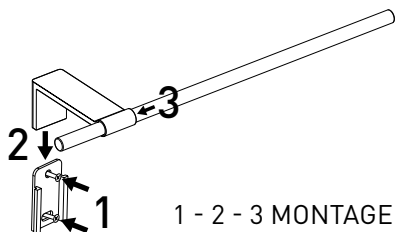

DIMENSIONS

TYPE 09

TYPE 16

TYPE 20

Toujours monter le porte-serviettes avec 2 supports

jaga

MIX AND MATCH

LAISSEZ LIBRE COURS A VOTRE IMAGINATION !

Les supports du Mikado sont fabriqués en aluminium extrudé, et disponibles en quatre finitions : matt laqué blanc, aluminium anodisé couleur naturelle, look acier inoxydable brossé ou chromé, de même que trois longueurs différentes. Ainsi, quel que soit l'emplacement choisi, nous pouvons vous garantir la distance optimale entre le porte-serviettes et le mur, ou le radiateur. Le porte-serviettes lui-même est disponible en finition érable, chêne ou noyer, de même qu'en deux longueurs. Pour celle de 55 cm, un seul support de mur est suffisant. Celui-ci peut être placé, selon votre préférence, soit à une extrémité, soit au milieu du cylindre. **Pour la longueur de 85 cm, deux supports muraux sont nécessaires.**