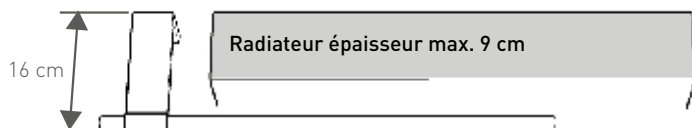

MIKADO

LAISSEZ-VOUS INSPIRER

Que vous placiez le Mikado devant un radiateur vertical ou au-dessus d'un modèle horizontal, vous disposerez d'un espace de séchage confortable et accessible, et ce aussi bien si vous l'installez dans une salle de bain, l'intégrez dans une cuisine, ou tout simplement le fixez au mur. Grâce à de nombreuses possibilités de combinaison, aussi pratiques les unes que les autres, le Mikado s'intègre parfaitement dans tous les intérieurs. Laissez-vous inspirer par ses possibilités créatives inattendues!

DIMENSIONS

TYPE 09

TYPE 16

TYPE 20

Toujours monter le porte-serviettes avec 2 supports

jaga

MIX AND MATCH

LAISSEZ LIBRE COURS A VOTRE IMAGINATION !