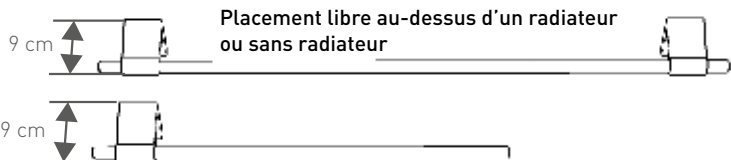

MIKADO

LAISSEZ-VOUS INSPIRER

Que vous placiez le Mikado devant un radiateur vertical ou au-dessus d'un modèle horizontal, vous disposerez d'un espace de séchage confortable et accessible, et ce aussi bien si vous l'installez dans une salle de bain, l'intégrez dans une cuisine, ou tout simplement le fixez au mur. Grâce à de nombreuses possibilités de combinaison, aussi pratiques les unes que les autres, le Mikado s'intègre parfaitement dans tous les intérieurs. Laissez-vous inspirer par ses possibilités créatives inattendues!

DIMENSIONS

TYPE 09

TYPE 16

TYPE 20

Toujours monter le porte-serviettes avec 2 supports

jaga

MIX AND MATCH

LAISSEZ LIBRE COURS A VOTRE IMAGINATION !

Les supports du Mikado sont fabriqués en aluminium extrudé, et disponibles en quatre finitions : matt laqué blanc, aluminium anodisé couleur naturelle, look acier inoxydable brossé ou chromé, de même que trois longueurs différentes. Ainsi, quel que soit l'emplacement choisi, nous pouvons vous garantir la distance optimale entre le porte-serviettes et le mur, ou le radiateur. Le porte-serviettes lui-même est disponible en finition érable, chêne ou noyer, de même qu'en deux longueurs. Pour celle de 55 cm, un seul support de mur est suffisant. Celui-ci peut être placé, selon votre préférence, soit à une extrémité, soit au milieu du cylindre. **Pour la longueur de 85 cm, deux supports muraux sont nécessaires.**