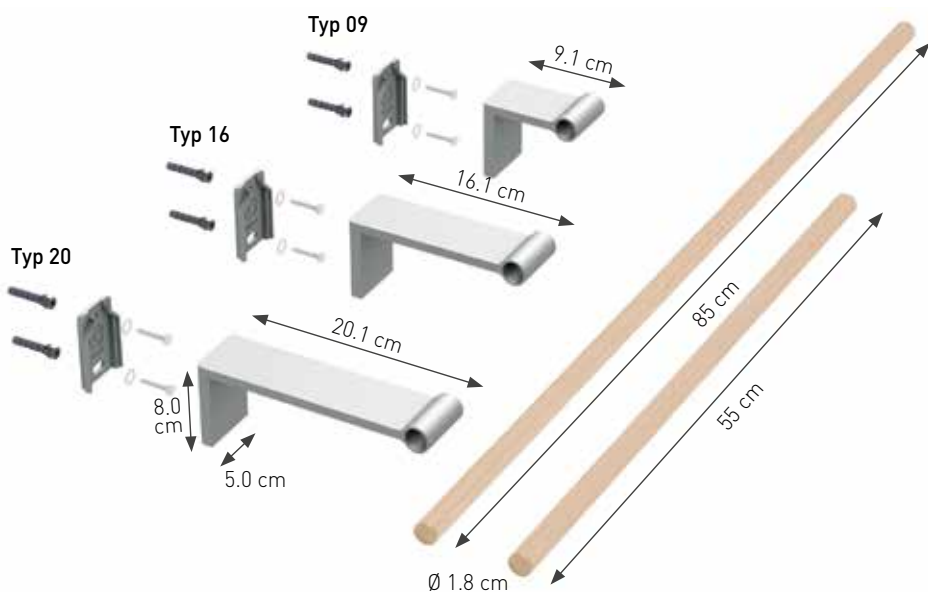

Aby si dřevěné tyče udržely svůj tvar, upravují se ve 3 krocích tak, aby byly chráněny proti vlhkosti a teplu.

ELOXOVANÝ HLINÍK PŘÍRODNĚ ZBARVENÝ

T	KČ	Objednací kód
TYP 09:	3481	MIKH.008.005.09/NAA
TYP 16:	3481	MIKH.008.005.16/NAA
TYP 20:	3481	MIKH.008.005.20/NAA

DÉLKA 55

DÉLKA 85

ROZMĚRY

MONTÁŽ

TYP 09: Možnost umístění na zeď nebo nad topné těleso

TYP 16: Pro těleso s max. tloušťkou 9 cm

TYP 20: Pro těleso s max. tloušťkou 13 cm

U držáku délky 85 cm je třeba vždy použít k uchycení dvě konzole