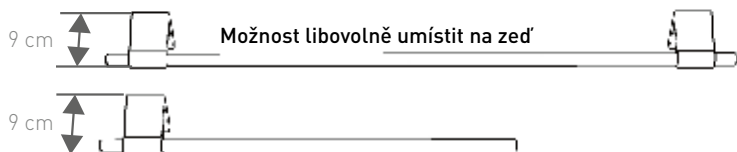

DÉLKA 55

DÉLKA 85

ROZMĚRY

MONTÁŽ

TYP 09: Možnost umístění na zeď nebo nad topné těleso

TYP 16: Pro těleso s max. tloušťkou 9 cm

TYP 20: Pro těleso s max. tloušťkou 13 cm

U držáku délky 85 cm je třeba vždy použít k uchycení dvě konzole