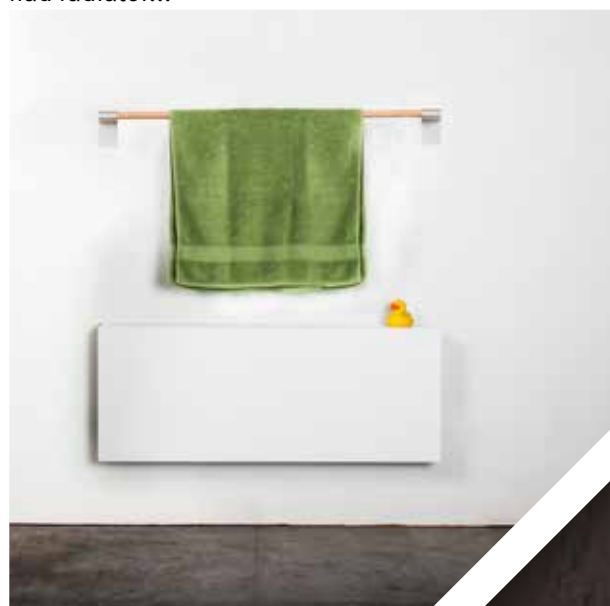

Mikado je univerzální držák ručníku s nesčetnými možnostmi. Namontujte Mikado před nebo nad každý typ radiátoru a získáte tak praktický sušák ručníků. Nebo jej nainstalujte na kuchyňský nebo koupelnový nábytek, či jednoduše na zeď. Díky svým hravým možnostem instalace se Mikado snadno a dokonale začlení do jakéhokoliv interiéru. Nechte se inspirovat mnoha tvůrčími možnostmi!

na zeď...

nad radiátor...

nebo na radiátor...

ODPOČINEK A POHODA V KAŽDÉ MÍSTNOSTI

Přirozený vzhled Mikada a klidná jednoduchost jeho designu evokují pocity klidu a pohody v každé místnosti. Nejvýraznější je štíhlá dřevěná tyč z javoru, dubu nebo ořechu. Inspirováno stejnojmennou hrou.

KOMBINUJTE DEJTE VOLNÝ PRŮCHOD VAŠÍ PŘEDSTAVIVOSTI

Konzole jsou z extrudovaného hliníku a jsou dostupné ve čtyřech provedeních: saténový mat, dopravní bílá, eloxovaný hliník přírodně zbarvený, vzhled kartáčované nerezové oceli nebo v chromu. Konzole jsou k dispozici ve třech různých délkách. Díky tomu je ve všech situacích zajištěna optimální vzdálenost mezi držákem a stěnou, nebo radiátorem. Dřevěná tyč MIKADO je k dispozici ve dvou délkách a provedeních: dub, javor a ořech. K uchycení držáku délky 55 cm postačí použít jednu konzolu, kterou lze dle preferencí umístit jak na konci, tak i uprostřed tyče. U držáku délky 85 cm je třeba použít k uchycení dvě konzole.