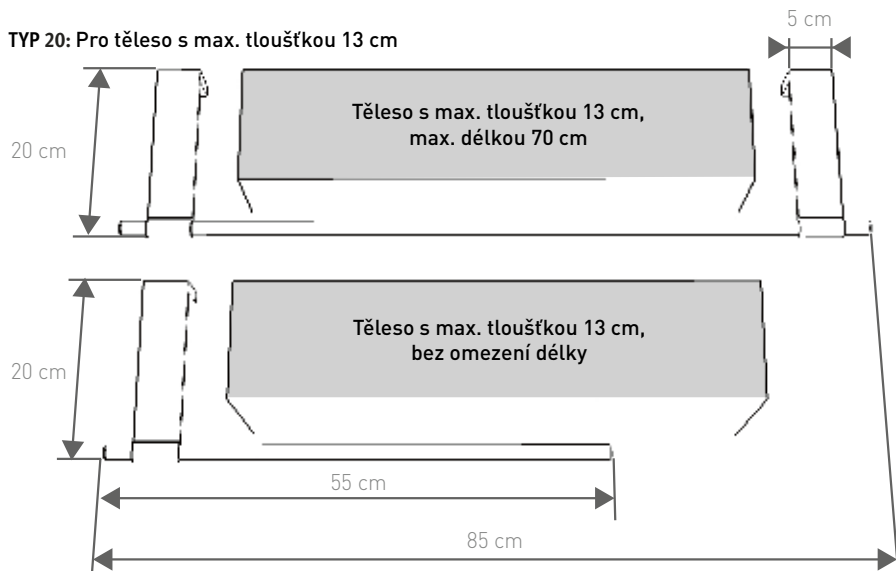

DÉLKA 55

DÉLKA 85

ROZMĚRY

MONTÁŽ

TYP 09: Možnost umístění na zeď nebo nad topné těleso

TYP 16: Pro těleso s max. tloušťkou 9 cm

TYP 20: Pro těleso s max. tloušťkou 13 cm

U držáku délky 85 cm je třeba vždy použít k uchycení dvě konzole