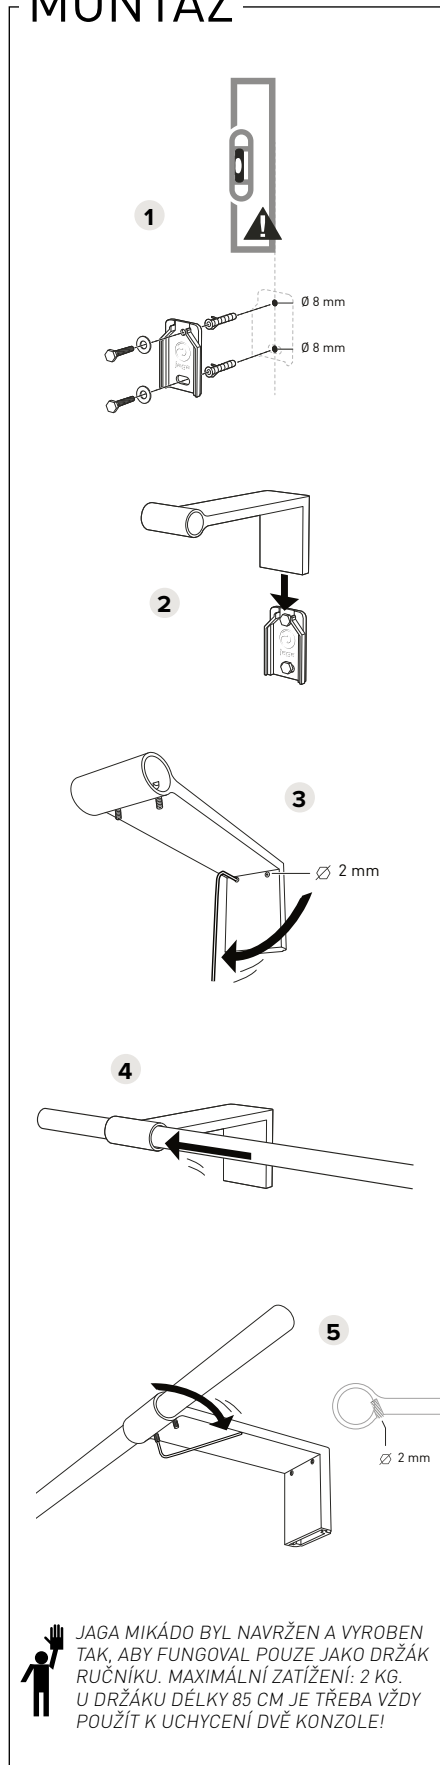

MONTÁŽ

JAGA MIKÁDO BYL NAVRŽEN A VYROBEN TAK, ABY FUNGOVAL POUZE JAKO DRŽÁK RUČNÍKU. MAXIMÁLNÍ ZATÍŽENÍ: 2 KG. U DRŽÁKU DÉLKY 85 CM JE TŘEBA VŽDY POUŽÍT K UCHYCENÍ Dvě KONZOLE!