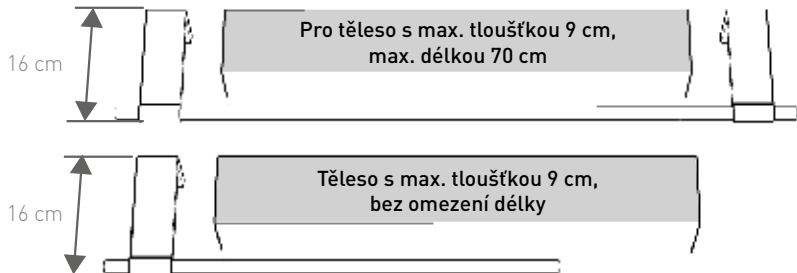

DÉLKA 55

DÉLKA 85

ROZMĚRY

MONTÁŽ

TYP 09: Možnost umístění na zeď nebo nad topné těleso

TYP 16: Pro těleso s max. tloušťkou 9 cm

TYP 20: Pro těleso s max. tloušťkou 13 cm

U držáku délky 85 cm je třeba vždy použít k uchycení dvě konzole