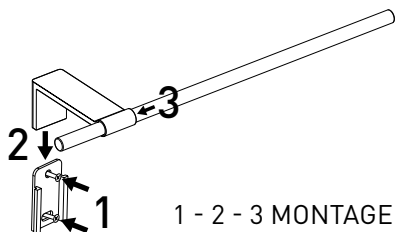

DIMENSIONS

TYPE 09

TYPE 16

TYPE 20

Toujours monter le porte-serviettes avec 2 supports

jaga

MIX AND MATCH

LAISSEZ LIBRE COURS A VOTRE IMAGINATION !

Les supports du Mikado sont fabriqués en aluminium extrudé, et disponibles en quatre finitions : matt laqué blanc, aluminium anodisé couleur naturelle, look acier inoxydable brossé ou chromé, de même que trois longueurs différentes. Ainsi, quel que soit l'emplacement choisi, nous pouvons vous garantir la distance optimale entre le porte-serviettes et le mur, ou le radiateur. Le porte-serviettes lui-même est disponible en finition érable, chêne ou noyer, de même qu'en deux longueurs. Pour celle de 55 cm, un seul support de mur est suffisant. Celui-ci peut être placé, selon votre préférence, soit à une extrémité, soit au milieu du cylindre. Pour la longueur de 85 cm, deux supports muraux sont nécessaires.