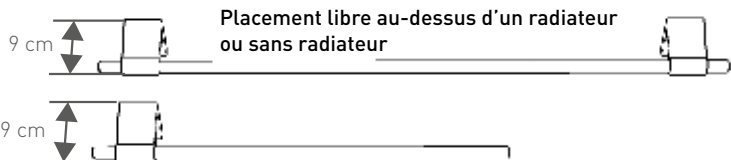

MIKADO

LAISSEZ-VOUS INSPIRER

Que vous placiez le Mikado devant un radiateur vertical ou au-dessus d'un modèle horizontal, vous disposerez d'un espace de séchage confortable et accessible, et ce aussi bien si vous l'installez dans une salle de bain, l'intégrez dans une cuisine, ou tout simplement le fixez au mur. Grâce à de nombreuses possibilités de combinaison, aussi pratiques les unes que les autres, le Mikado s'intègre parfaitement dans tous les intérieurs. Laissez-vous inspirer par ses possibilités créatives inattendues!

DIMENSIONS

TYPE 09

TYPE 16

TYPE 20

Toujours monter le porte-serviettes avec 2 supports

jaga

MIX AND MATCH

LAISSEZ LIBRE COURS A VOTRE IMAGINATION !

Les supports du Mikado sont fabriqués en aluminium extrudé, et disponibles en quatre finitions : matt laqué blanc, aluminium anodisé couleur naturelle, look acier inoxydable brossé ou chromé, de même que trois longueurs différentes. Ainsi, quel que soit l'emplacement choisi, nous pouvons vous garantir la distance optimale entre le porte-serviettes et le mur, ou le radiateur. Le porte-serviettes lui-même est disponible en finition érable, chêne ou noyer, de même qu'en deux longueurs. Pour celle de 55 cm, un seul support de mur est suffisant. Celui-ci peut être placé, selon votre préférence, soit à une extrémité, soit au milieu du cylindre. Pour la longueur de 85 cm, deux supports muraux sont nécessaires.