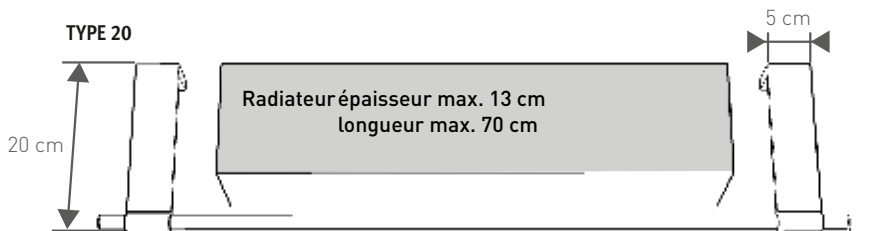

DIMENSIONS

TYPE 09

TYPE 16

TYPE 20

Toujours monter le porte-serviettes avec 2 supports

jaga

MIX AND MATCH

LAISSEZ LIBRE COURS A VOTRE IMAGINATION !

Les supports du Mikado sont fabriqués en aluminium extrudé, et disponibles en quatre finitions : matt laqué blanc, aluminium anodisé couleur naturelle, look acier inoxydable brossé ou chromé, de même que trois longueurs différentes. Ainsi, quel que soit l'emplacement choisi, nous pouvons vous garantir la distance optimale entre le porte-serviettes et le mur, ou le radiateur. Le porte-serviettes lui-même est disponible en finition érable, chêne ou noyer, de même qu'en deux longueurs. Pour celle de 55 cm, un seul support de mur est suffisant. Celui-ci peut être placé, selon votre préférence, soit à une extrémité, soit au milieu du cylindre. Pour la longueur de 85 cm, deux supports muraux sont nécessaires.