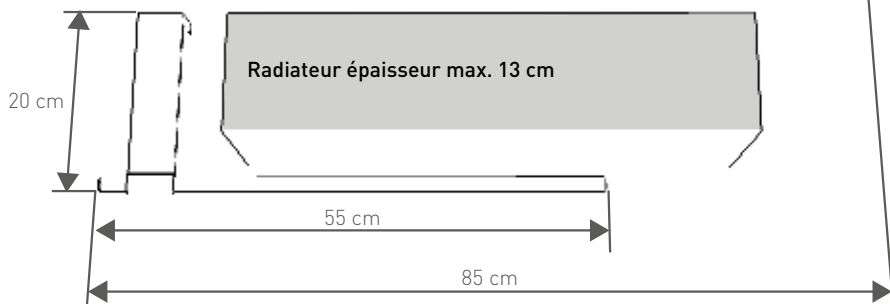

MIKADO

LAISSEZ-VOUS INSPIRER

Que vous placiez le Mikado devant un radiateur vertical ou au-dessus d'un modèle horizontal, vous disposerez d'un espace de séchage confortable et accessible, et ce aussi bien si vous l'installez dans une salle de bain, l'intégrez dans une cuisine, ou tout simplement le fixez au mur. Grâce à de nombreuses possibilités de combinaison, aussi pratiques les unes que les autres, le Mikado s'intègre parfaitement dans tous les intérieurs. Laissez-vous inspirer par ses possibilités créatives inattendues!

DIMENSIONS

TYPE 09

TYPE 16

TYPE 20

Toujours monter le porte-serviettes avec 2 supports

jaga

MIX AND MATCH

LAISSEZ LIBRE COURS A VOTRE IMAGINATION !

Les supports du Mikado sont fabriqués en aluminium extrudé, et disponibles en quatre finitions : matt laqué blanc, aluminium anodisé couleur naturelle, look acier inoxydable brossé ou chromé, de même que trois longueurs différentes. Ainsi, quel que soit l'emplacement choisi, nous pouvons vous garantir la distance optimale entre le porte-serviettes et le mur, ou le radiateur. Le porte-serviettes lui-même est disponible en finition érable, chêne ou noyer, de même qu'en deux longueurs. Pour celle de 55 cm, un seul support de mur est suffisant. Celui-ci peut être placé, selon votre préférence, soit à une extrémité, soit au milieu du cylindre. Pour la longueur de 85 cm, deux supports muraux sont nécessaires.