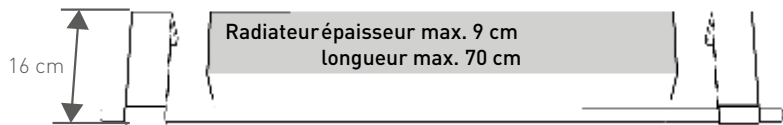

MIKADO

LAISSEZ-VOUS INSPIRER

Que vous placiez le Mikado devant un radiateur vertical ou au-dessus d'un modèle horizontal, vous disposerez d'un espace de séchage confortable et accessible, et ce aussi bien si vous l'installez dans une salle de bain, l'intégrez dans une cuisine, ou tout simplement le fixez au mur. Grâce à de nombreuses possibilités de combinaison, aussi pratiques les unes que les autres, le Mikado s'intègre parfaitement dans tous les intérieurs. Laissez-vous inspirer par ses possibilités créatives inattendues!

DIMENSIONS

TYPE 09

TYPE 16

TYPE 20

Toujours monter le porte-serviettes avec 2 supports

jaga

MIX AND MATCH

LAISSEZ LIBRE COURS A VOTRE IMAGINATION !

Les supports du Mikado sont fabriqués en aluminium extrudé, et disponibles en quatre finitions : matt laqué blanc, aluminium anodisé couleur naturelle, look acier inoxydable brossé ou chromé, de même que trois longueurs différentes. Ainsi, quel que soit l'emplacement choisi, nous pouvons vous garantir la distance optimale entre le porte-serviettes et le mur, ou le radiateur. Le porte-serviettes lui-même est disponible en finition érable, chêne ou noyer, de même qu'en deux longueurs. Pour celle de 55 cm, un seul support de mur est suffisant. Celui-ci peut être placé, selon votre préférence, soit à une extrémité, soit au milieu du cylindre. Pour la longueur de 85 cm, deux supports muraux sont nécessaires.