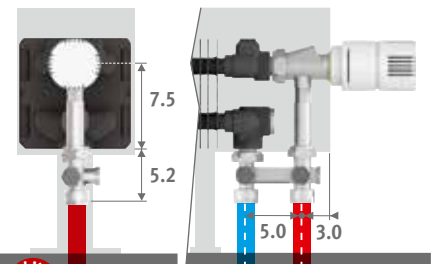

KITS DE RACCORDEMENT

Vanne en H Jaga vers le sol monotube ou bitube

Tête thermostatique et raccords bicônes Euro-cone 3/4" inclus

kit 104	CODE MONOTUBE/BITUBE	€
	COLO.HBSF.AW.4...	89
	COLO.HBSF.JW.4...	95

indiquer code raccord bicône

Tube métallique de précision 15/1 115

Tube métallique de précision 16/1 116

Multicouches PER/ALU 16/2 616

Multicouches PER/ALU 20/2 620

Autres raccords:

Voir chapitre "Kits de raccordement & Vannes Low-H₂O» pour toutes possibilités de raccordement et données techniques.