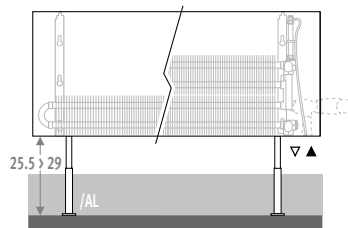

ex.: LINF. HHH LLL TT.XXX/XXX

Sup. de prix		€
Longueur habillage		
050 > 110	2 pieds	16,80
120 > 220	3 pieds	24
240 > 300	4 pieds	33

ex.: LINF. 020 050 10.XXX/AL/XXX

Sup. de prix		€	€
Longueur habillage		gris	couleur
050 > 110	2 pieds	5,30	95
120 > 220	3 pieds	10,50	100
240 > 380	4 pieds	13,70	103