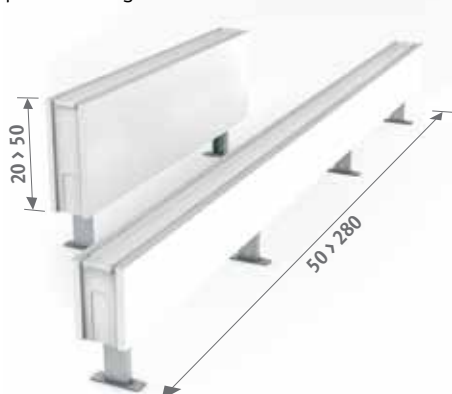

RACCORDEMENT

Raccordement standard:

par en bas à gauche ou à droite