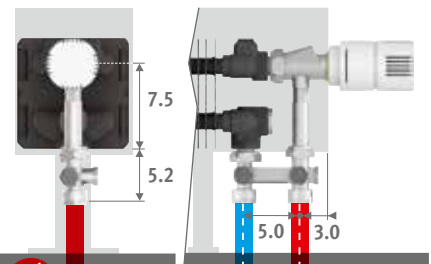

ej.: LINF. 020 050 10.XXX/AL/XXX

Sobrecoste		€	€
Longitud carcasa		gris	color
050 > 110	2 pies	8,20	30,00
120 > 220	3 pies	13,40	46,00
240 > 280	4 pies	18,00	62,00

CÓDIGO PEDIDO

código altura longitud tipo color
LINF . 020 050 10 . XXX
indicar código de color

SETS DE CONEXIÓN

Jaga H-válvula hacia el suelo monotubo o bitubo

Cabezal termostático y racores Eurocono 3/4" incluidos.

set 104	CÓDIGO MONOTUBO/BITUBO	€
	.HBSF.AW.4...	82,00
	COLO.HBSF.JW.4...	89,00

completar con el código del racor
Tubo de cobre / acero fino 15/1 115
Tubo PER/ALU 16/2 616
Tubo PER/ALU 20/2 620