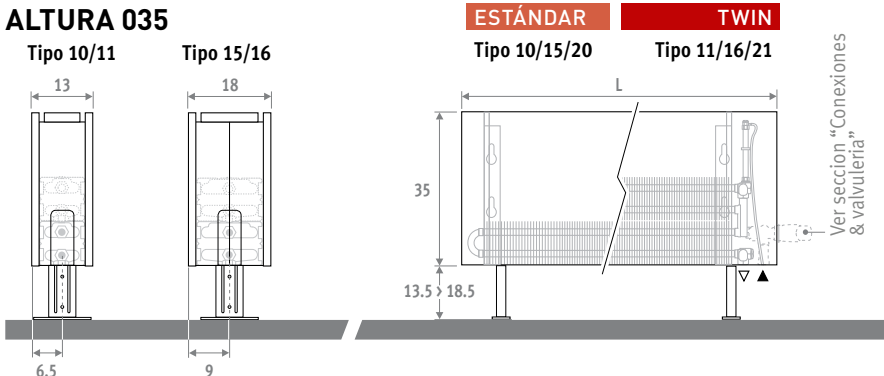

También disponible en modelo de pared.

LINEA PLUS blanco 133 (RAL 9016)

LINEA PLUS DE PIE

LINEA PLUS DE PIE

EN 442

30 ANOS GARANTIA

DIMENSIONES (en cm)

ALTURA 020

ALTURA 035

También disponible en modelo de pared.

ENTREGA

Fácil de instalar por una sola persona. Suministrado en una útil caja de cartón que sirve también como protección durante la obra.

Suministro estándar: