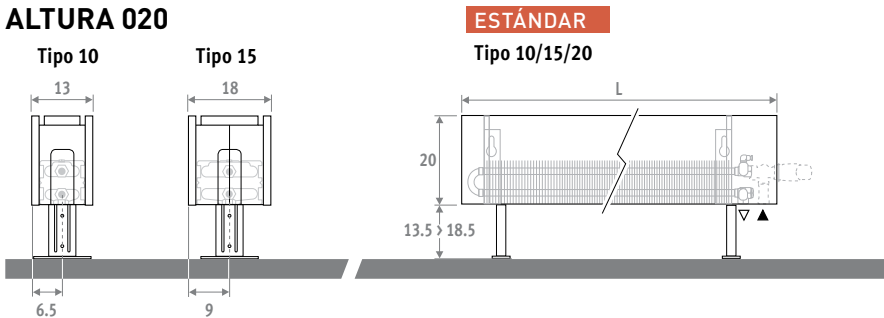

También disponible en modelo de pared.

LINEA PLUS blanco 133 (RAL 9016)

LINEA PLUS DE PIE

LINEA PLUS DE PIE

EN 442

30 ANOS GARANTIA

DIMENSIONES (en cm)

ALTURA 020

ALTURA 035

También disponible en modelo de pared.

ENTREGA

Fácil de instalar por una sola persona. Suministrado en una útil caja de cartón que sirve también como protección durante la obra.

Suministro estándar: