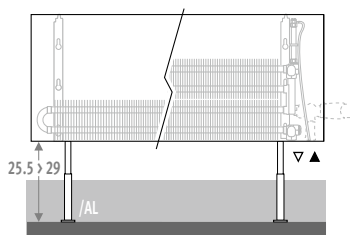

Pies ajustables largos

- Para la colocación sobre suelo de hormigón o suelo técnico.

- Para pies ajustables largos en gris neutro, con una altura de 25.5 a 29 cm, añadir /AL al código de pedido.

ej.: LINF. 020 050 10.XXX/AL

- Para pies ajustables largos en el mismo color que la carcasa, con altura de 25.5 a 29 cm, añadir /AL al código de pedido y repetir el código del color.

ej.: LINF. 020 050 10.XXX/AL/XXX

Sobrecoste		€	€
Longitud carcasa		gris	color
050 > 110	2 pies	8,20	30,00
120 > 220	3 pies	13,40	46,00
240 > 280	4 pies	18,00	62,00

CÓDIGO PEDIDO

código altura longitud tipo color
LINF . 020 050 10 . XXX
indicar código de color