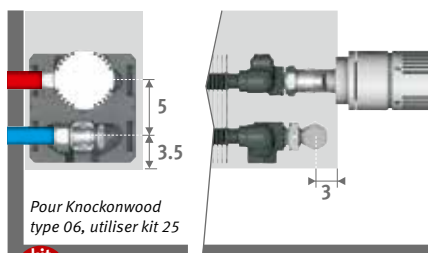

KITS DE RACCORDEMENT

Vers le mur, complètement intégrée dans l'habillage

Tête thermostatique et raccords bicônes Eurocone 3/4" inclus

Pour Knockonwood type 06, utiliser kit 25

kit 225

CODE BITUBE

	COLO.SW2.AW.4...	65,00
	COLO.SW2.JW.4...	70,00