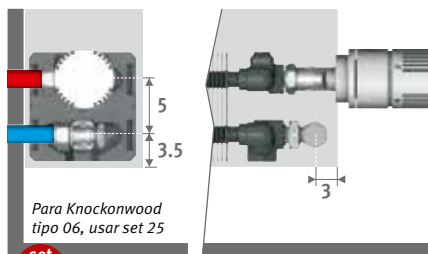

## SETS DE CONEXIÓN

**Hacia la pared, totalmente oculta dentro de la carcasa**

Cabezal termostático y racores Eurocono 3/4" incluidos.

set 225