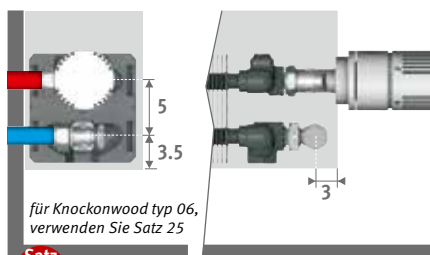

z.B. KNOW.030 060 06.xxx/00

Preise Anschlussätze und Ventile: Siehe "Anschlussätze und Ventile"

ARTIKEL-NR.

Kode	Höhe	Länge	Typ	Farbe
KNOW . 055	060	10	. XXX	
Kode Holzart ausfüllen				

ANSCHLUSSÄTZE

zur Wand, völlig innerhalb der Verkleidung verborgen

Inklusive Thermostatkopf und Klemmringverschraubungen 3/4" Euro-Konus.

Satz 225

ARTIKEL-NR. 2-ROHR

€

COLO.SW2.AW.4...

67,00

COLO.SW2.JW.4...

69,00