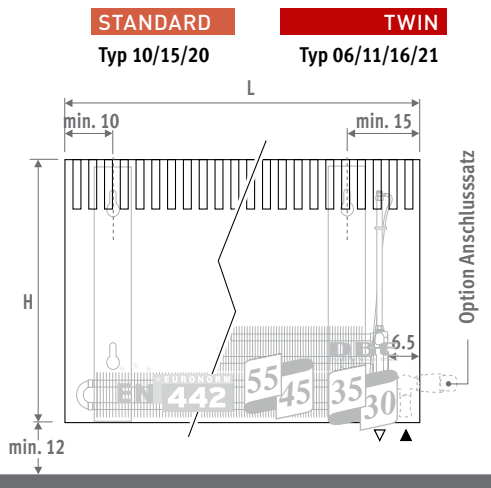

design award
winner

KNOCKONWOOD

ABMESSUNGEN (in cm)

LIEFERUNG

Geliefert in handlicher Kartonverpackung, als Bauschutz nutzbar.

Standard Lieferung:

- Low-H₂O Wärmetauscher mit Wandkonsolen, Befestigungssatz, Verlängerter Entlüfter 1/8" und Ablassstopfen 1/2"
- Verkleidung aus gebogene Sperrholzplatte mit edelsten Furnier gearbeitet und Metall-seitenteile lackiert in sandstrahlgrau (001)
- Abdeckplättchen in Edelstahl-Look für die nicht benutzte Anschlussseite

HOLZARTEN

Holzverkleidung aus echtem Mehrschichtholz mit edelstem Holzfurnier, seidenmatt lackiert. Hohe UV-Beständigkeit

ab Lager lieferbar in Höhe 055 und Länge 060 bis 140

700 Eiche Natur 740 Zebrano Natur

ANSCHLUSS

Standardanschluss:

Links oder rechts unten, zur Wand oder zum Boden. Anschluss zur Wand über die Unterseite der Verkleidung oder völlig unsichtbar innerhalb der Verkleidung, gemäss benutztem Ventil oder Anschlussatz.