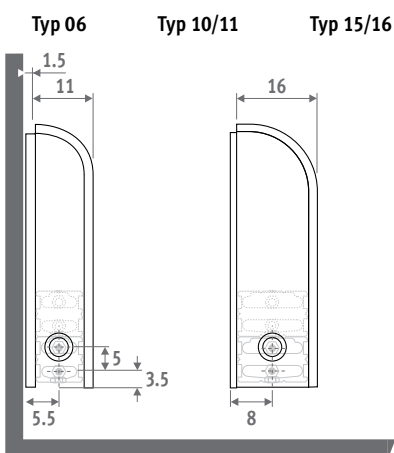

design award
winner

KNOCKONWOOD

ABMESSUNGEN (in cm)

LIEFERUNG

Geliefert in handlicher Kartonverpackung, als Bauschutz nutzbar.

Standard Lieferung:

- Low-H₂O Wärmetauscher mit Wandkonsolen, Befestigungssatz, Verlängerter Entlüfter 1/8" und Ablassstopfen 1/2"
- Verkleidung aus gebogene Sperrholzplatte mit edelsten Furnier gearbeitet und Metall-seitenteile lackiert in sandstrahlgrau (001)
- Abdeckplättchen in Edelstahl-Look für die nicht benutzte Anschlussseite

ANSCHLUSS

Standardanschluss:

Links oder rechts unten, zur Wand oder zum Boden. Anschluss zur Wand über die Unterseite der Verkleidung oder völlig unsichtbar innerhalb der Verkleidung, gemäss benutztem Ventil oder Anschlussatz.