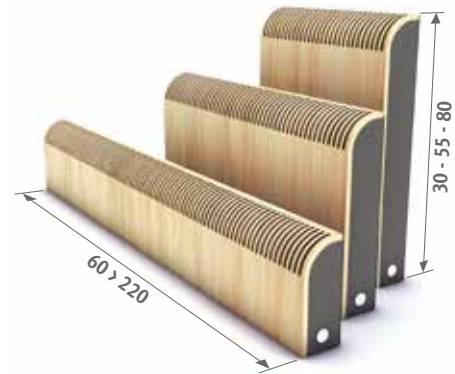

DIMENSIONS (en cm)

LIVRAISON

Livré dans un emballage en carton pratique qui est aussi utilisable en tant que protection de chantier de l'habillage.

Livraison standard:

- échangeur de chaleur Low-H₂O avec consoles murales, kit de fixation, purgeur rallongé 1/8" et bouchon de vidange 1/2"
- habillage complet en une seule pièce, panneau en multiplex recouvert d'une couche de bois noble, côtés latérales en métal laqué gris sablé (001)
- plaque de recouvrement en look acier inoxydable pour le côté latéral de rac. non utilisé.

ESSENCES DE BOIS

Habillage en finition placage décoratif avec un vernis polyuréthane résistant aux rayures, taux de brillance 40%. Haute résistance U.V.

Livrable de stock

en hauteur 055 et longueur de 060 à 140

RACCORDEMENT

Raccordement standard:

En bas à gauche ou à droite, vers le mur ou vers le sol. Le raccordement mural via la partie inférieure de l'habillage, ou totalement invisible au sein de cet habillage, selon la vanne ou le kit de raccordement choisis.

Option top vanne:

Compléter le code en indiquant la position de la vanne /30 (gauche) ou /60 (droite)

Ex. KNOW.030 060 06.xxx/60

Prix top vanne voir "Kits de raccordement & Vannes Low-H₂O".

Option vanne avec commande à distance:

Compléter le code par /00.

Ex. KNOW.030 060 06.xxx/00

Prix kits de vannes voir "Kits de raccordement & Vannes Low-H₂O".

CODE DE COMMANDE

code hauteur longueur type couleur
KNOW . 055 060 10 . XXX
indiquer code bois —

KITS DE RACCORDEMENT

Vers le mur, complètement intégrée dans l'habillage

Tête thermostatique et raccords bicônes Eurocone 3/4" inclus

kit 225

CODE BITUBE

	CODE BITUBE	€
	COLO.SW2.JC.4...	66,00
	COLO.SW2.JW.4...	57,00