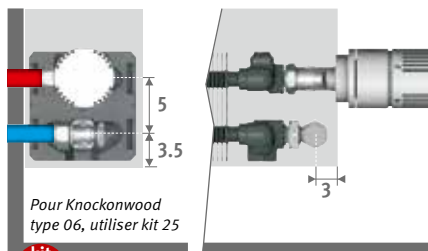

KITS DE RACCORDEMENT

Vers le mur, complètement intégrée dans l'habillage

Tête thermostatique et raccords bicônes Eurocone 3/4" inclus

kit 225

CODE BITUBE

	CODE BITUBE	€
	COLO.SW2.JC.4...	66,00
	COLO.SW2.JW.4...	57,00