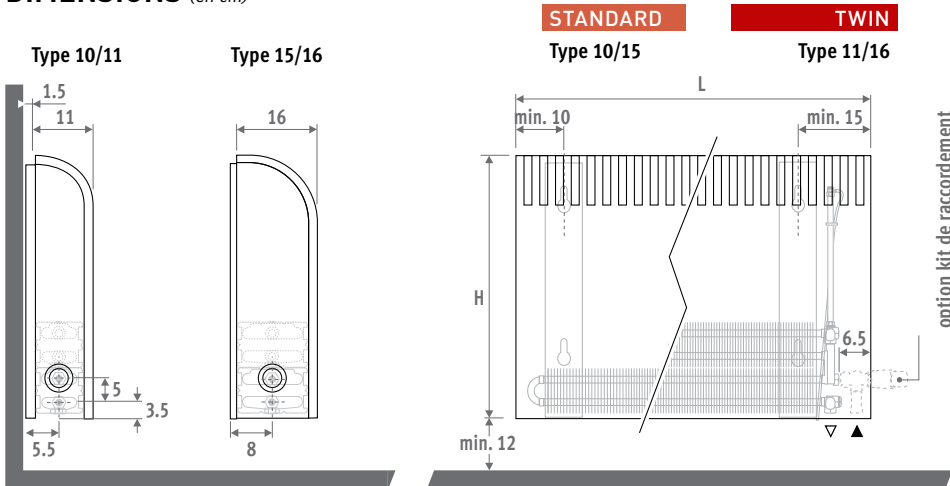

DIMENSIONS (en cm)

LIVRAISON

Livré dans un emballage en carton pratique qui est aussi utilisable en tant que protection de chantier de l'habillage.

Livraison standard:

- échangeur de chaleur Low-H₂O avec consoles murales, kit de fixation, purgeur rallongé 1/8" et bouchon de vidange 1/2"
- habillage complet en une seule pièce, panneau en multiplex recouvert d'une couche de bois noble, côtés latérales en métal laqué gris sablé (001)
- plaque de recouvrement en look acier inoxydable pour le côté latéral de rac. non utilisé.

ESSENCES DE BOIS

Habillage en finition placage décoratif avec un vernis polyuréthane résistant aux rayures, taux de brillance 40%. Haute résistance U.V.

Livrable de stock

en hauteur 055 et longueur de 060 à 140

RACCORDEMENT

Raccordement standard:

En bas à gauche ou à droite, vers le mur ou vers le sol. Le raccordement mural via la partie inférieure de l'habillage, ou totalement invisible au sein de cet habillage, selon la vanne ou le kit de raccordement choisis.

Option top vanne:

Compléter le code en indiquant la position de la vanne /30 (gauche) ou /60 (droite)

Ex. KNOW.030 060 06.xxx/60

Prix top vanne voir "Kits de raccordement & Vannes Low-H₂O".

Option vanne avec commande à distance:

Compléter le code par /00.

Ex. KNOW.030 060 06.xxx/00

Prix kits de vannes voir "Kits de raccordement & Vannes Low-H₂O".

CODE DE COMMANDE

code hauteur longueur type couleur
KNOW . 055 060 10 . XXX
indiquer code bois —