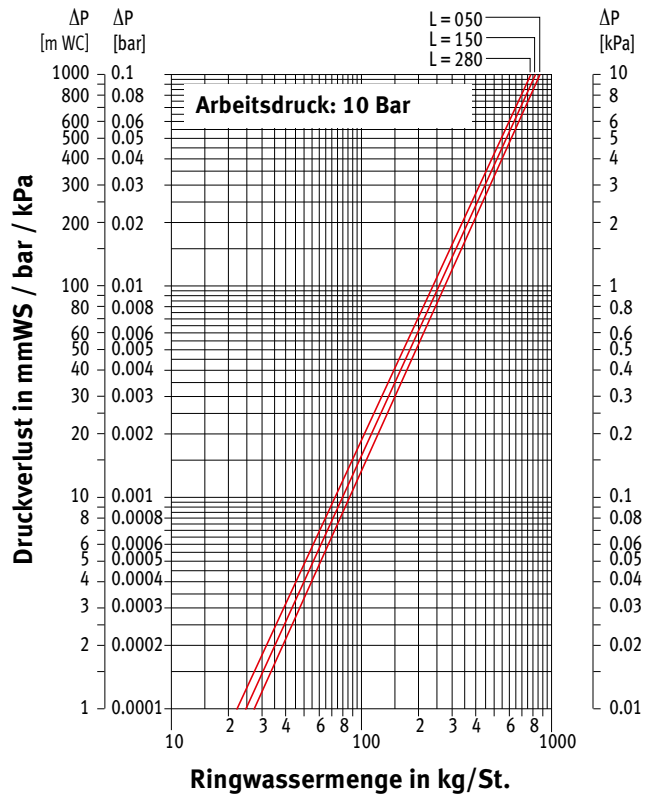

DRUCKVERLUSTE TYP 16