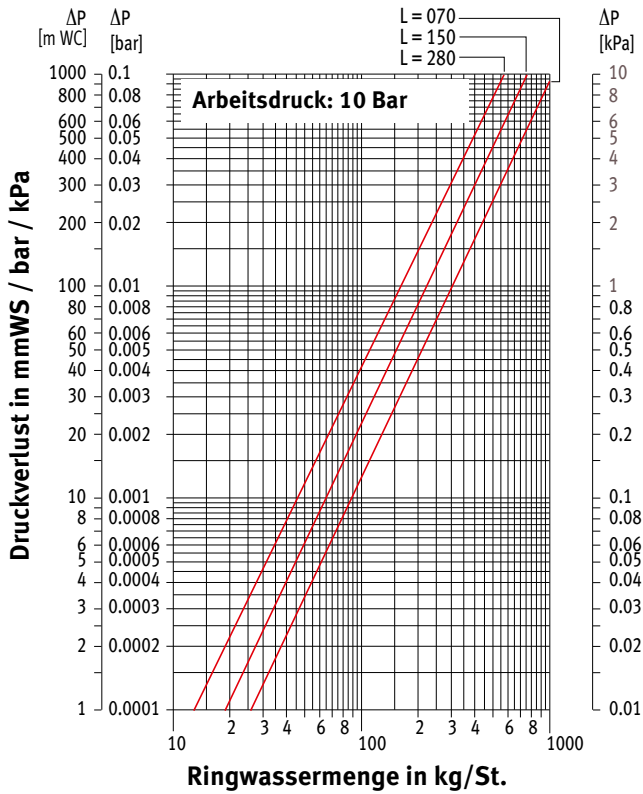

KNOCKONWOOD ■ DRUCKVERLUSTE

DRUCKVERLUSTE TYP 08