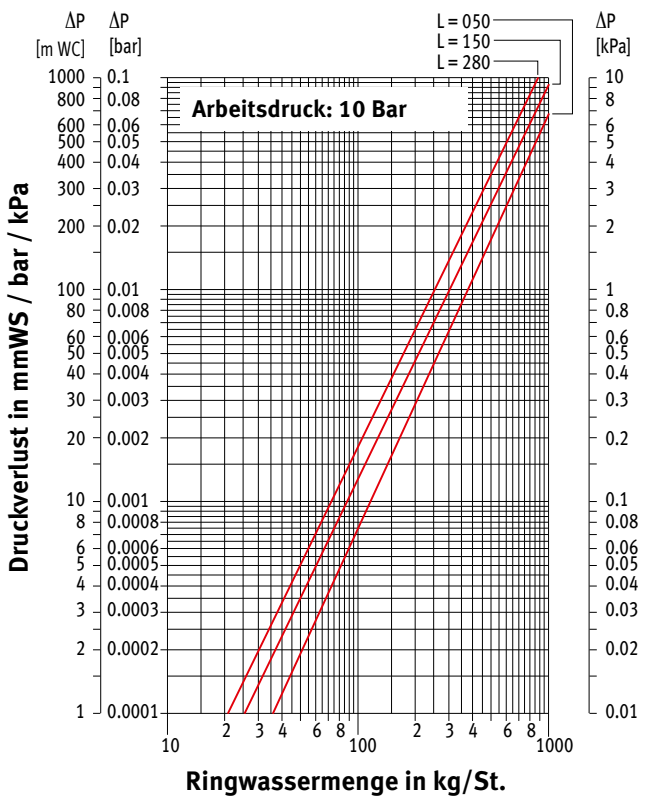

DRUCKVERLUSTE TYP 11