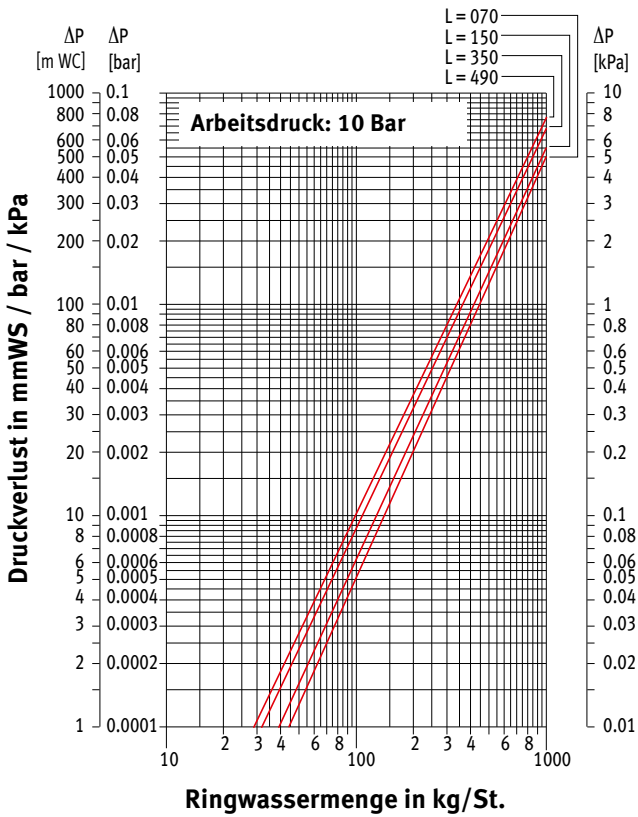

KNOCKONWOOD ■ DRUCKVERLUSTE

DRUCKVERLUSTE TYP 15