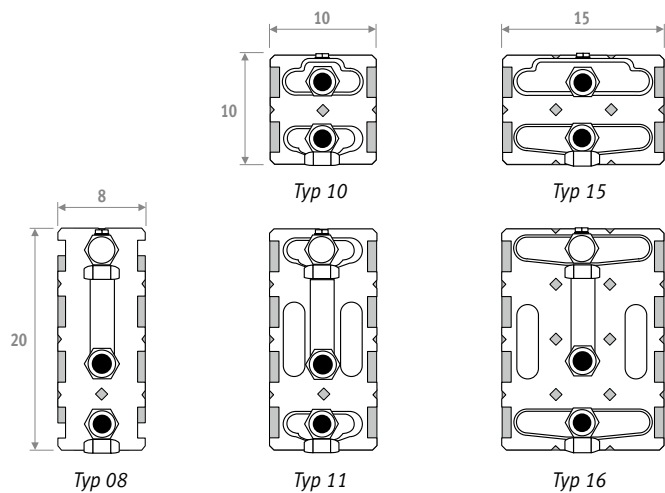

jaga

KNOCKONWOOD
Technische Informationen

KNOCKONWOOD ■ ÜBERSICHT WÄRMETAUSCHER

Gewicht und Wasserinhalt ohne Verpackung oder Optionen.

GEWICHT (IN KG/METER)

Typ	H 30	55	80
06	8.3	12.3	17.4
10	7.8	12.0	16.9
11	9.9	13.6	18.6
15	8.9	14.1	18.6
16	12.2	19.7	21.1