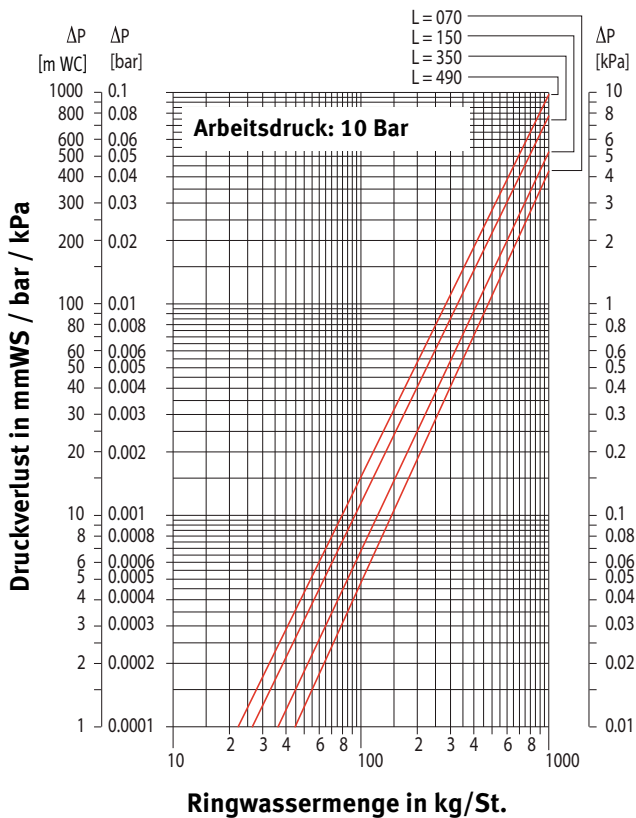

DRUCKVERLUSTE TYP 10