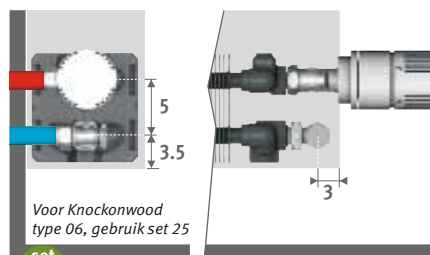

AANSLUITSETS

Naar de wand, volledig verborgen binnen de bekleding

Inclusief thermostaatkop en klemkoppelingen Euroconus 3/4"

Voor Knockonwood type 06, gebruik set 25

set 225

CODE 2-PIJP

	COLO.SW2.JC.4...	61,50
	COLO.SW2.JW.4...	52,90

code klemkoppeling invullen

Dunwandig metaal 14/1 114

Dunwandig metaal 15/1 115

Dunwandig metaal 16/1 116

VPE/ALU 16/2 616

Andere aansluitingen:

Zie hoofdstuk "Aansluitsets & Ventielen" voor alle aansluitmogelijkheden en technische informatie.

BESTELCODE

code hoogte lengte type kleur
KNOW . 030 060 10 . XXX
code houtsoort invullen

BESTELCODE MET DBE

code hoogte lengte type kleur optie
KNOW . 030 060 06 . XXX /DBE
code houtsoort invullen

DBE wordt altijd geselecteerd volgens het vermogen in de comfort-modus, zoals opgegeven in de prijstabel. Overgang naar standby (niet in werking) naar comfort gebeurt volautomatisch volgens warmtebehoefte. Vermogen in Boost zie www.jaga.be