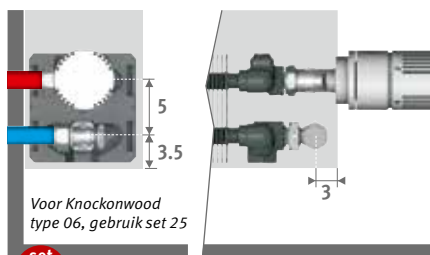

Vb. KNOW.030 060 06.xxx/00

Prijzen ventielsets zie hoofdstuk "Aansluitsets & Ventielen".

AANSLUITSETS

Naar de wand, volledig verborgen binnen de bekleding

Inclusief thermostaatkop en klemkoppelingen Euroconus 3/4"