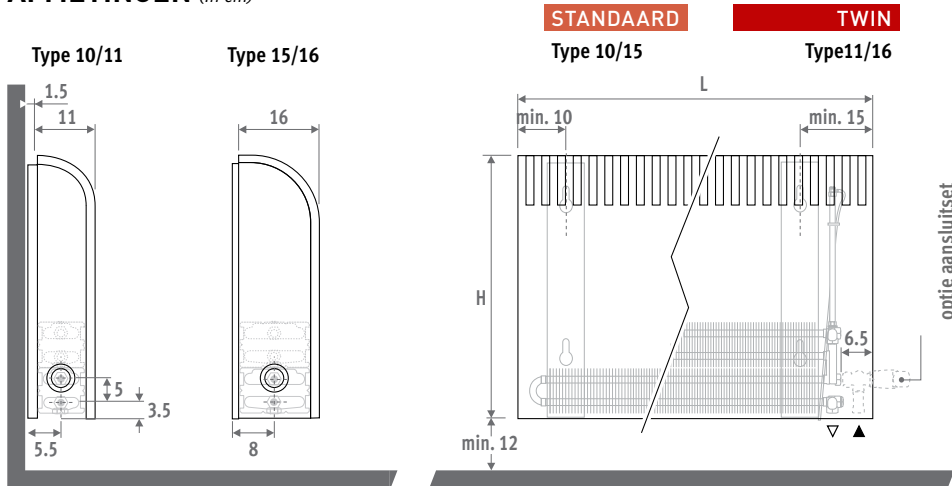

AFMETINGEN (in cm)