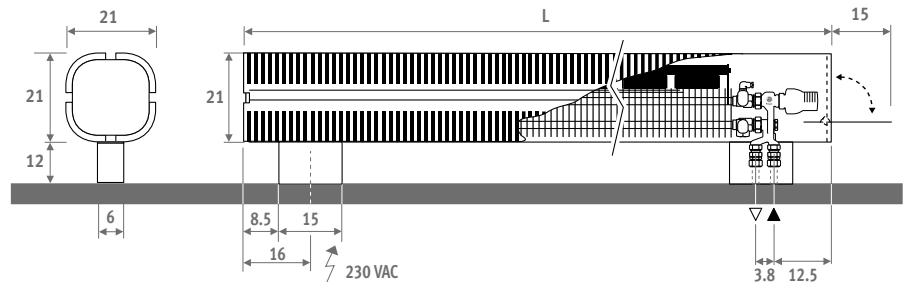

KNOCKONWOOD SUR PIEDS DBE

KNUF. 021 LLL 15.XXX/DBE/...

TOTALEMENT PRÉMONTÉ AVEC DBE, KIT DE RACCORDEMENT ET COMMANDE

L	Type	STANDBY*		CONFORT			€	
		Watts 75/65	Watts 55/45	Watts 75/65	Watts 55/45	Watts 35/30	€	€
110	15	1178	575	1678	1001	414	sur demande	
130	15	1414	690	2164	1291	534		
170	15	1885	920	2885	1721	712		
210	15	2356	1150	3606	2151	889		

Émission à 20°C

DIMENSIONS (en cm)

CODE DE COMMANDE

code	hauteur	longueur	type	bois
KNUF . 021	110	15	. XXX	/DBE/...
indiquer code bois				
remplir raccords bicônes Eurocone				
Tube métallique de précision 14/1	114			
Tube métallique de précision 15/1	115			
Tube métallique de précision 16/1	116			
Synthétique 12/1	213			
Multicouches PER/ALU 16/2	616			
(autres raccords bicônes: voir "Kits de raccordement et Vannes Low-H2O")				