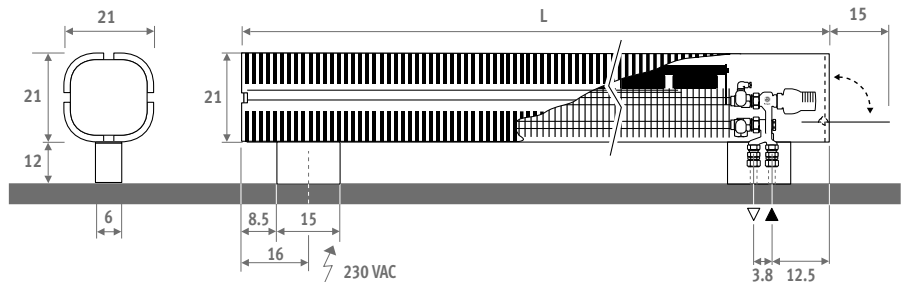

BESTELCODE

code	hoogte	lengte	type	hout
KNUF . 021	110	15	. XXX	/DBE/...
code houtsoort invullen				
klemkoppeling M24 invullen				
			Dunwandig metaal 14/1	114
			Dunwandig metaal 15/1	115
			Dunwandig metaal 16/1	116
			VPE/ALU 16/2	616
(andere klemkoppelingen zie "Aansluitsets en Ventielen Low-H2O")				