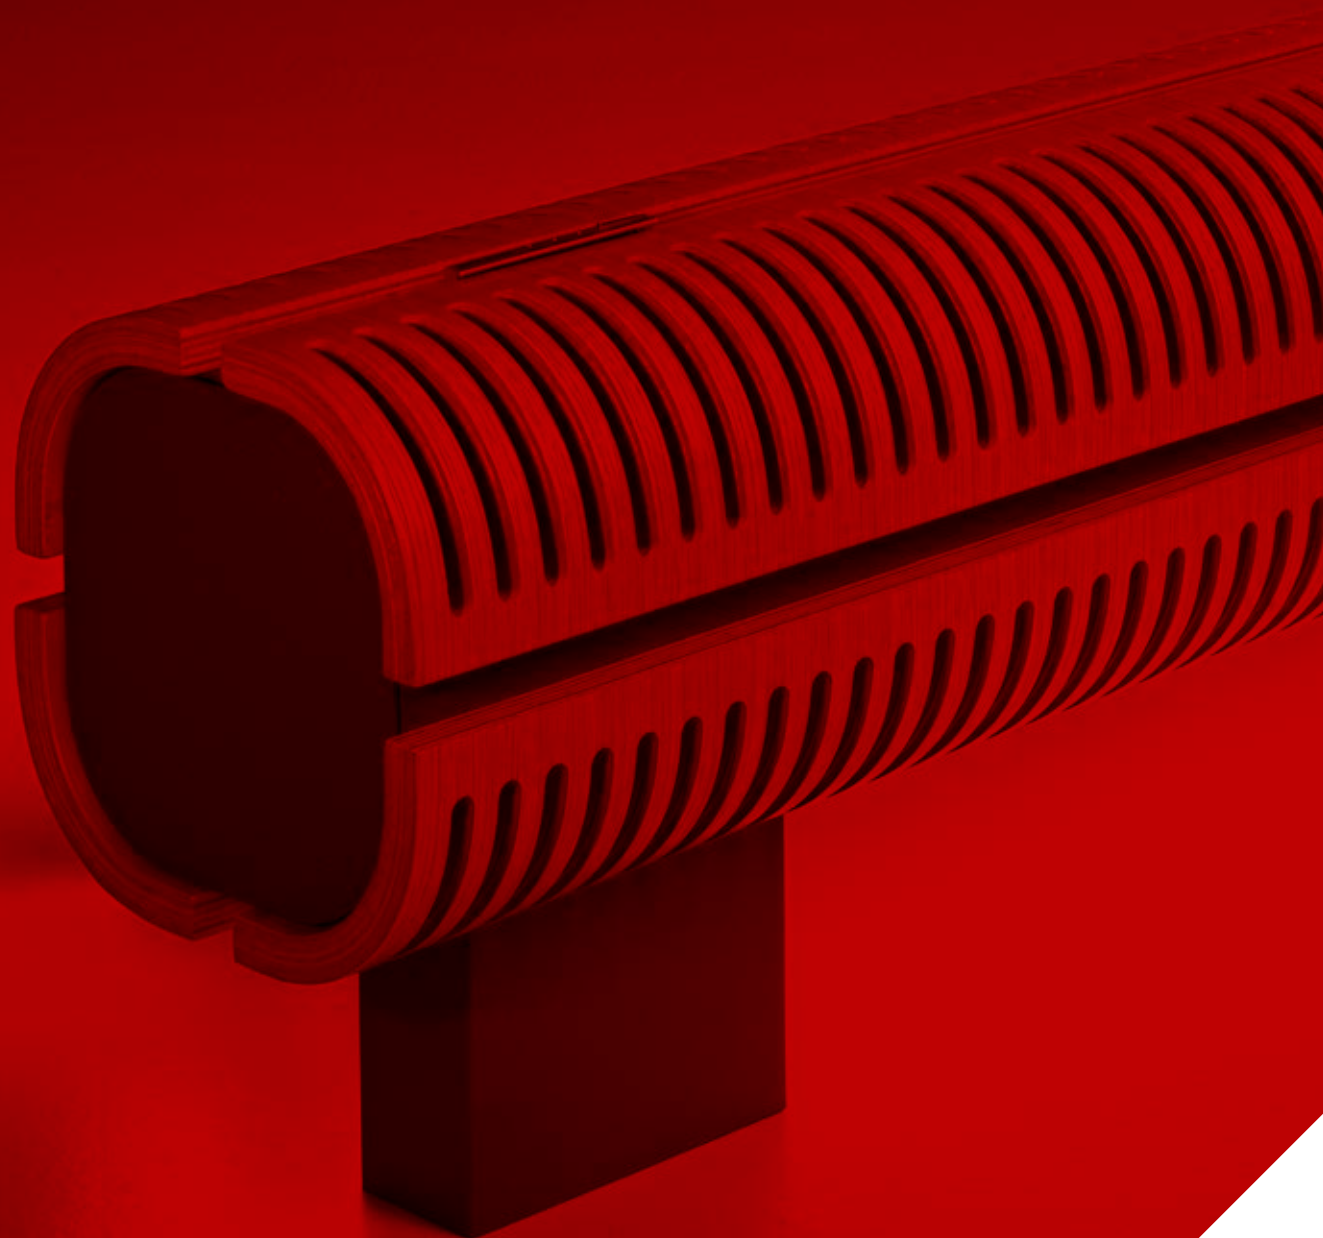

jaga

CLIMATE DESIGNERS

Verwarmen

KNOCKONWOOD VRIJSTAAND DBE € 2021.NL