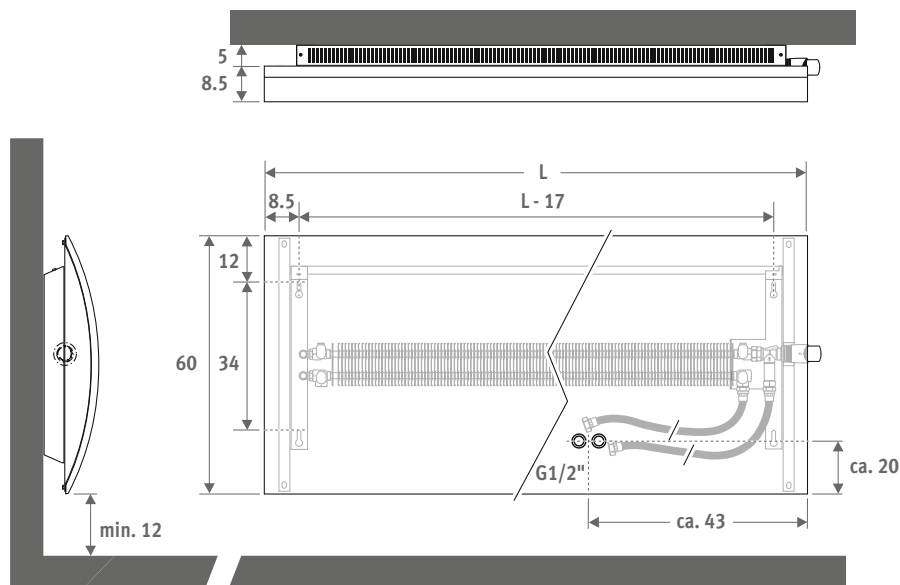

Ook verkrijgbaar in verticale uitvoering.
Zie pag. 235.

GEO HORIZONTALAAL zwart 603

Eye catchers

From design to art

GEO HORIZONTALAAL

GEO HORIZONTALAAL

AFMETINGEN (in cm)

code	hoogte	lengte	kleur
GEHW . 060	100	XXX	
kleurcode invullen			

EN442 afgifte bij 20°C

Aansluitset met flexibels inbegrepen

LEVERING

- volledig voormonteed
- inclusief rechtse aansluiting met Jaga ventiel, verlengpijp en Deco thermostaatkop chrom
- flexibels 1/2" binnendraad (L 60 cm) voor wand aansluiting