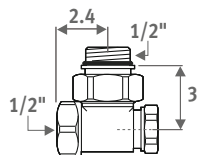

OPTIE

Retourventiel 1/2" 90°

CODE	€
5090.110	8,90