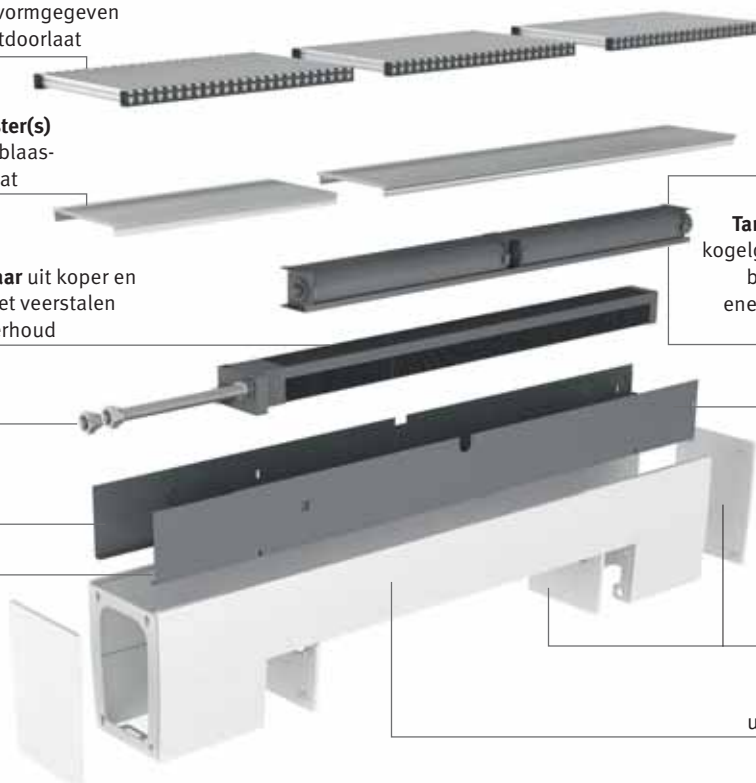

Geïntegreerde luchtfilter
uit roestvast staal, met veerstalen klikbevestiging voor eenvoudig onderhoud

Tangentiële ventilator(en) met kogelgelagerde EC-motor 24 VDC, bespaart tot 50% elektrische energie. Met geluidsdempende EPDM ophanging

Binnenste behuizing
uit zwart gelakte staalplaat

Afdekpanelen
uit aluminium

Bekleding
uit dubbelwandig aluminium