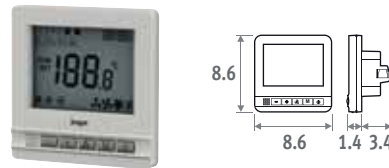

Jaga thermostaat voor wandinbouw

- aansturing ventielen 24 VDC verwarmen / koelen
- thermostaat monteren in een inbouwdoos
  - hartafstand schroefgaten op 6 cm
  - minimum diepte 4.5 cm
  - binnenafmeting 5 x 5 cm of Ø 6 cm

CODE	€
8751.050012 Inbouw	65,10