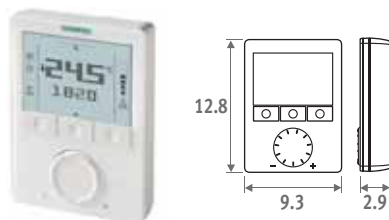

Siemens thermostaat voor wandopbouw

- onbegrensde instelmogelijkheden: 74 functies en diagnosetest
- Voor meer info contacteer Jaga.
- ☎ 011-29 41 12 - ✉ info@jaga.be
- of uw lokale verdeler.

CODE	€
8751.050009 opbouw	203,00

VOORGEMONTEEDE JAGA DYNAMIC PRODUCT CONTROLLER (JDPC)

Multifunctionele controller voor de sturing van dynamische verwarmings- en koeltoestellen, voorzien van één of meerdere ingebouwde ventilatoren. De Jaga Dynamic Product Controller wordt vooringesteld en gemonteerd in het toestel geleverd.

- aansturing per toestel
- automatische omschakeling verwarmen / koelen