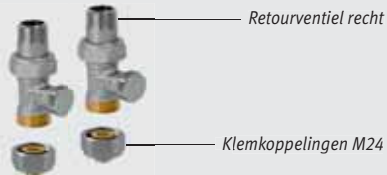

Met 2 retourventielen M24

set
91

TWEEPIJP

CODY.LOS.00.3...		30,60

code klemk. invullen zie p. 312

FREEDOM CLIMA - OPTIES

KLOK THERMOSTATEN VERWARMEN / KOELEN

- automatische thermostaat voor 2-pijp: verwarmen/koelen of auto
- ventilatorsnelheid: min./med./max. of auto
- voedingsspanning 24 VDC
- besturingsuitgang(en) 0-10 VDC
- 1 klokthermostaat per ruimte
- 3 programmeerbare tijdzones: 5+1+1
- LCD display met achtergrondverlichting
- beschermingsgraad: IP30