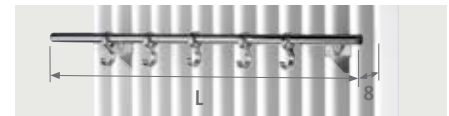

Perchero en aluminio cromado

CÓDIGO	L	mín. L radiador	€
Deco Space Simple			
9091.012560	56	52	273,00
9091.012660	66	64	273,00
Deco Space Doble			
9091.022560	56	52	273,00
9091.022660	66	64	273,00