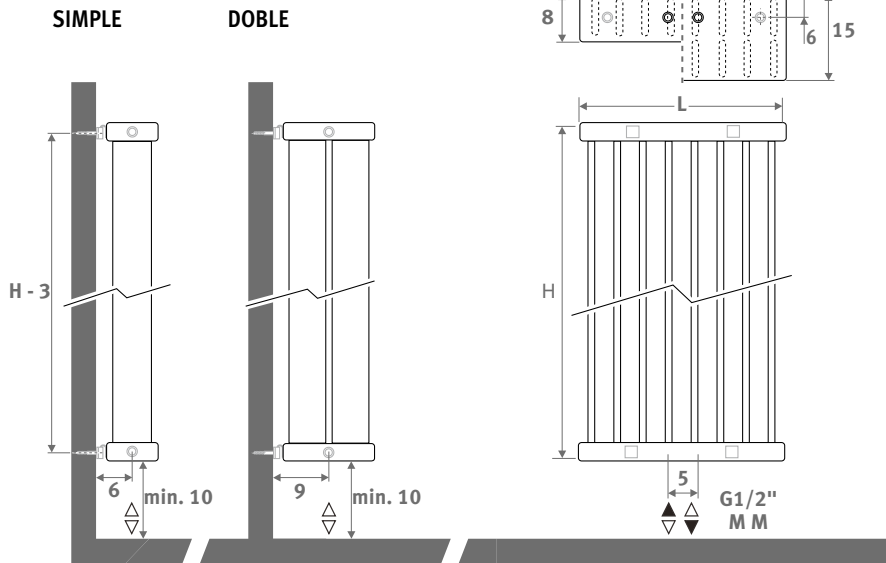

DECO SPACE

DECO SPACE

DIMENSIONES (en cm)

- conexión estándar
- conexión opcional

SIMPLE DOBLE

Óptimo para baños combinado con aerotermia

ENTREGA

- conexión central inferior MM
- juego de fijación a pared
- purgador y tapón de vaciado cromados 1/2"