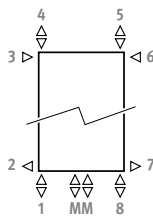

Otros colores: ver carta de colores.

CONEXIÓN

código:

- 1er número = impulsión
- 2º número = retorno

conexión estándar:

- conexión central MM inferior o superior, impulsión izquierda o derecha.

Otras conexiones (sin sobrecoste):

- conexión abajo: especificar código 18 o 88
- conexión superior: especificar código 45 o 54
- conexión lateral: especificar código 32, 67, 41 o 58 en vez de MM. ¡Códigos 32 o 67 no válidos para colocación perpendicular a la pared! (SVSS/SVDS)
- conexión cruzada: especificar código 51 o 48