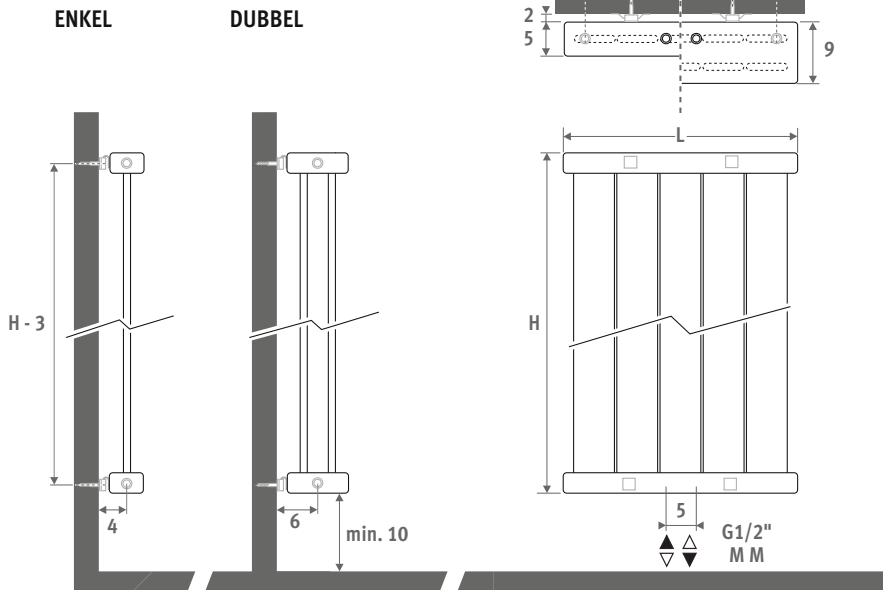

DECO PANEL VERTICAAL

AFMETINGEN (in cm)

- standaard aansluiting
- variante

ENKEL DUBBEL

Ook verkrijgbaar in horizontale uitvoering. Zie pag. 170.

LEVERING

- middenaansluiting MM beneden
- wandbevestigingsset
- gechromeerde ontluchter en dichte stop 1/2"

KLEUREN

Milieuvriendelijk gelakt met krassvaste poedercoating met hoge UV-bestendigheid.

Standaard kleuren:

- verkeerswit RAL 9016 (333), satijnmat
- zandstraalgrijs (001), fine texture metallic

Andere kleuren: zie kleurenkaart.

AANSLUITING

code:

- 1ste cijfer = aanvoer
- 2 de cijfer = retour

Standaard aansluiting: universele onderaansluiting MM, aanvoer links of rechts.

Andere aansluitingen (geen meerprijs)

- onderaansluiting: code 18 of 81 opgeven
- bovenaansluiting: code 45 of 54 opgeven
- zijaansluiting: Code 32, 67, 41 of 58 opgeven. Code 32 of 67 niet combineerbaar met haakse wandbevestiging PVSS/PVDS.
- overhoekse aansluiting: code 51 of 48 opgeven

AANSLUITSETS

Aansluitset naar de wand met een Deco-Pro ventiel

Inclusief thermostaatkop en klemkoppelingen

set 48	GEBORSTELD RVS	€
	CODE.PW3.PS.1...	211,50
set 41	CHROOM	€
	CODE.PW3.AW.1...	137,90
	CODE.PW3.AC.1...	149,40

code klemkoppeling invullen

Dunwandig metaal 15/1	115
Dunwandig metaal 16/1	116
Dunwandig metaal 18/1	118
VPE/ALU 16/2	316
VPE/ALU 18/2	318

Andere aansluitingen:

Zie hoofdstuk "Aansluitsets & Ventielen" voor alle aansluitmogelijkheden en technische informatie.