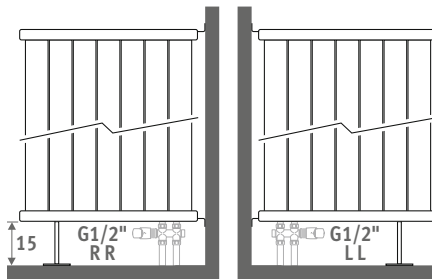

Andere aansluitingen:

Zie hoofdstuk "Aansluitsets & Ventielen" voor alle aansluitmogelijkheden en technische informatie.

MEERPRIJS VRIJSTAANDE PLAATSING

Voor radiator vanaf
L 56 tot L 96 cm.

Levering:

- 2 voeten
- 2 plafondsteunen
- aansluiting MM
G1/2"

MEERPRIJS HAAKS OP DE WAND

Voor radiatoren vanaf L 53 cm
tot max. L 103 cm.

Hoogte max. 220 cm

Aansluiting: code MM
vervangen door LL of RR

Levering:

- 1 voet
- 2 zijsteunen
- aansluiting LL of RR G1/2"

Aanbevolen aansluitset: set 42

Deco Panel Verticaal is beschikbaar
van hoogte 120 tot 300 cm en van
lengte 28 tot 147 cm. Zie: www.jaga.be

ENKEL

| code | hoogte | lengte | kleur | aansl. |
|--------------------|--------|--------|-------|--------|
| PVSW . 180 | 028 . | XXX | /MM | |
| kleurcode invullen | | | | |