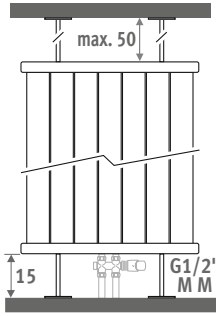

MEERPRIJS VRIJSTAANDE PLAATSING

Voor radiator vanaf
L 56 tot L 96 cm.

Levering:

- 2 voeten
- 2 plafondsteunen
- aansluiting MM
  G1/2"

Aanbevolen aansluit-
set: set 42

CODE	€	
	st. kleur	andere
Deco Panel Verticaal Enkel PVSF.HHHLLL.XXX/MM	89,80	107,50
Deco Panel Verticaal Dubbel PVDF.HHHLLL.XXX/MM	89,80	107,50

MEERPRIJS HAAKS OP DE WAND

Voor radiatoren vanaf L 53 cm
tot max. L 103 cm.

Hoogte max. 220 cm

Aansluiting: code MM
vervangen door LL of RR

Levering:

- 1 voet
- 2 zijsteunen
- aansluiting LL of RR G1/2"

Aanbevolen aansluitset: set 42