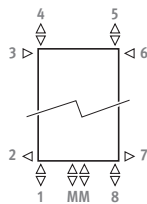

Andere aansluitingen (geen meerprijs)

- onderaansluiting: code 18 of 81 opgeven
- bovenaansluiting: code 45 of 54 opgeven
- zijaansluiting: Code 32, 67, 41 of 58 opgeven. Code 32 of 67 niet combineerbaar met haakse wandbevestiging PVSS/PVDS.
- overhoekse aansluiting: code 51 of 48 opgeven