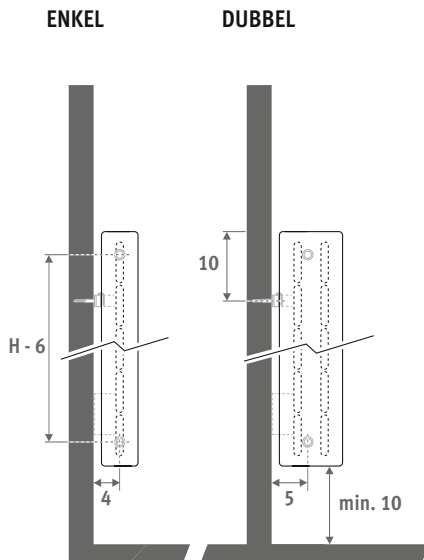

Ook verkrijgbaar in verticale uitvoering.
Zie pag. 230.

DECO PANEL HORIZONTAAL DUBBEL verkeerswit 333

*Eye
catchers*

From design to art

DECO PANEL HORIZONTALAAL

DECO PANEL HORIZONTALAAL

AFMETINGEN (in cm)

- o standaard aansluiting
- o variante