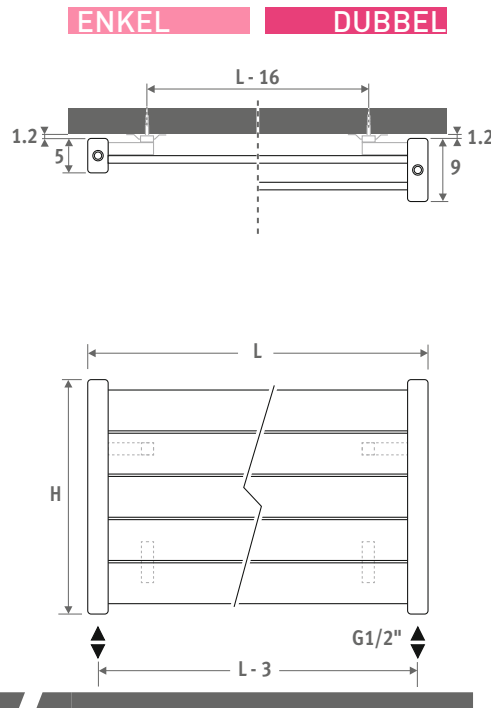

Ook verkrijgbaar in verticale uitvoering.
Zie pag. 230.

DECO PANEL HORIZONTAAL DUBBEL verkeerswit 333

*Eye
catchers*

From design to art

DECO PANEL HORIZONTALAAL

DECO PANEL HORIZONTALAAL

AFMETINGEN (in cm)

- o standaard aansluiting
- o variante

MEERPRIJS VRIJSTAANDE PLAATSING

Hoogte max. 47 cm.

Levering:

- tot lengte 220: 2 voeten

- vanaf lengte 240: 3 voeten

Aanbevolen aansluitset:

31/33 met aansluiting 27/72.

ENKEL PHSF.HHHLLL.XXX/32 of 67
DUBBEL PHDF.HHHLLL.XXX/27, 72, 32 of 67