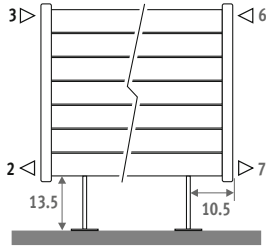

MEERPRIJS VRIJSTAANDE PLAATSING

Hoogte max. 47 cm.

Levering:

- tot lengte 220: 2 voeten

- vanaf lengte 240: 3 voeten

Aanbevolen aansluitset:

31/33 met aansluiting 27/72.

ENKEL PHSF.HHHLLL.XXX/32 of 67
DUBBEL PHDF.HHHLLL.XXX/27, 72, 32 of 67

Lengte radiator		€	€
	st. kleur	andere	
100 x 220	2 voeten	44,90	53,80
240 x 300	3 voeten	67,40	80,60

Beschikbaar van hoogte 28 cm tot 97 cm en lengte 100 cm tot 300 cm, zie: www.jaga.be

ENKEL

code	hoogte	lengte	kleur	aansl.
PHSW . 028	100 .	XXX	/18	
kleurcode invullen				