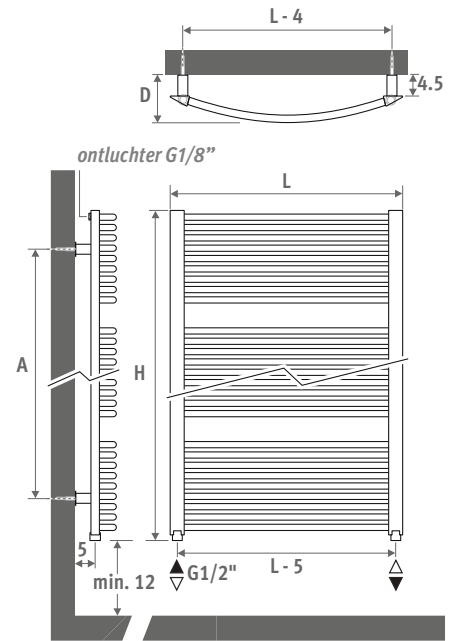

AFMETINGEN (in cm)

L	D	H	A
050	10.3	089	67.0
065	10.6	122	101.1
080	10.7	153	131.5
095	11.0	181	137.0
		215	137.0

LEVERING

- aansluiting 18/81 beneden
- wandbevestigingsset
- gechromeerde ontluucher G 1/8"

AANSLUITING

Code:

1ste cijfer = aanvoer

2 de cijfer = retour

Standaardaansluiting:

code 18.

Aansluiting 18 of 81

mogelijk.

code hoogte lengte kleur aansl.
ACSW . 089 050 . XXX /18
kleurcode invullen

	Watt 75/65	Watt 55/45	€ st. kleur	€ andere
L H 089				
050	502	260	506,00	607,10
065	629	325	595,80	714,80
080	756	391	621,20	745,50
095	883	457	655,30	786,30
L H 122				
050	688	355	644,00	772,70
065	882	457	686,40	823,70
080	1075	559	729,30	875,20
095	1269	661	771,50	925,70
L H 153				
050	827	425	721,50	865,70
065	1065	552	769,10	922,90
080	1303	680	817,40	980,80
095	1542	808	864,30	1037,20
L H 181				
050	982	503	793,20	951,90
065	1263	656	847,90	1017,50
080	1545	809	908,30	1089,80
095	1826	962	968,20	1161,90
L H 215				
050	1171	598	920,10	1104,20
065	1494	777	1001,20	1201,40
080	1818	957	1082,00	1298,30
095	2141	1136	1163,20	1395,80