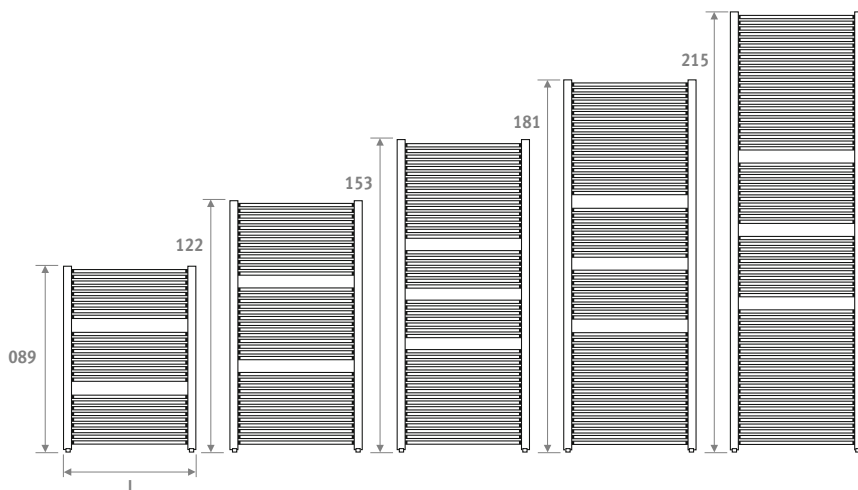

AANSLUITSETS

Aansluitset naar de wand Jaga Danfoss dubbel haaks

Inclusief thermostaatkop en klemkoppelingen

set 88	Naar de wand	€
	CODE.DHR.CD.1...	176,20

code klemkoppeling invullen

Dunwandig metaal 15/1	115
Dunwandig metaal 16/1	116
Dunwandig metaal 18/1	118
VPE/ALU 16/2	316
VPE/ALU 18/2	318

Andere aansluitsets en klemkoppelingen

Zie hoofdstuk "Aansluitsets & Ventielen" voor alle aansluitmogelijkheden en technische informatie.

Ook verkrijgbaar zonder handdoekopeningen: zie www.jaga.be

ACCOLADE SANI

code hoogte lengte kleur aansl.
ACSW . 089 050 . XXX /18
kleurcode invullen

	Watt 75/65	Watt 55/45	€ st. kleur	€ andere
L H 089				
050	502	260	506,00	607,10
065	629	325	595,80	714,80
080	756	391	621,20	745,50
095	883	457	655,30	786,30
L H 122				
050	688	355	644,00	772,70
065	882	457	686,40	823,70
080	1075	559	729,30	875,20
095	1269	661	771,50	925,70
L H 153				
050	827	425	721,50	865,70
065	1065	552	769,10	922,90
080	1303	680	817,40	980,80
095	1542	808	864,30	1037,20
L H 181				
050	982	503	793,20	951,90
065	1263	656	847,90	1017,50
080	1545	809	908,30	1089,80
095	1826	962	968,20	1161,90
L H 215				
050	1171	598	920,10	1104,20
065	1494	777	1001,20	1201,40
080	1818	957	1082,00	1298,30
095	2141	1136	1163,20	1395,80

EN442 afgifte bij 20°C