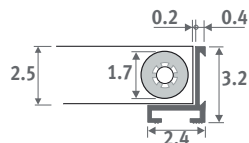

Toleranzbereich Breite Rost:  
 $0/+0.2 \text{ cm}$

**Breite Rost  $\leq 40.8 \text{ cm}$**

**Breite Rost  $\geq 44.8 \text{ cm}$**

**RON** Eiche Natur

**ROV** Eiche lackiert

**RMN** Merbau Natur

**RMV** Merbau lackiert