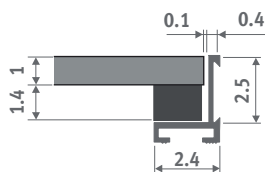

SONDERANFERTIGUNG - ROST ÜBERSICHT

ACCORDION

Accordion verleiht Ihrem Boden eine künstlerische Note. Es sieht flexibel und eigensinnig aus, bleibt jedoch immer starr und zuverlässig an seinem Platz. Seine verspielt gekrümmten Lamellen stehen Seite an Seite – ordentlich in Reih und Glied. Das Resultat: Eine ununterbrochene Zickzackbewegung, die dem Rost ein eigenes Leben gibt.

Durchlass: 55%

Korrekturfaktor auf Leistungstabelle: 0.75

Toleranzbereich Breite Rost:
0/+0.2 cm

PEBBLES

Pebbles ist eine Ergänzung des umfassenden Jaga-Sortiments. Es ist ein exklusives Rost aus Gussaluminium, ein handwerkliches Meisterwerk aus dem traditionellen Metallgießen. Pebbles vereint das feste Aussehen schwerer Gusseisenstücke mit den Vorteilen des leichten Aluminiums. Die unregelmässig angeordneten und immer wieder anders geformten Löcher verleihen dem Rost das Aussehen ausgestreuter Kieselsteine.

Starres Rost aus Gussaluminium. Mit Gummikappen versehen, um Kontaktgeräusche zu vermeiden. Gesandstrahlt und mit einem äusserst verschleiss- und UV-beständigem Polyesterlack lackiert. Leicht strukturiertes, mattes Aussehen. Passender Einlegerahmen in Aluminium Naturfarbe.

Pebbles wird nach Mass gefertigt aus „Kacheln“ mit einer Dicke von 1 cm und einer Länge von 50 cm, endend mit einem Element von mindestens 20 cm. Die Kacheln haben ein durchgehendes und aneinander anschliessendes Lochmuster, wodurch die Fugen fast unsichtbar sind.

Durchlass: 66%

Korrekturfaktor auf Leistungstabelle: 0.85

Toleranzbereich Breite Rost:
0/+0.2 cm

Pebbles ist nur erhältlich für Rahmenbreiten 26, 30 und 42 cm.