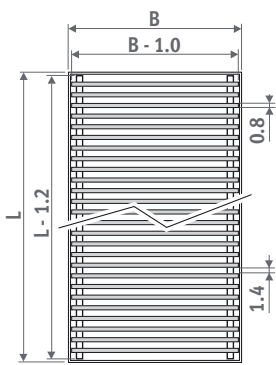

Toleranzbereich Breite Rost:
0/+0.2 cm