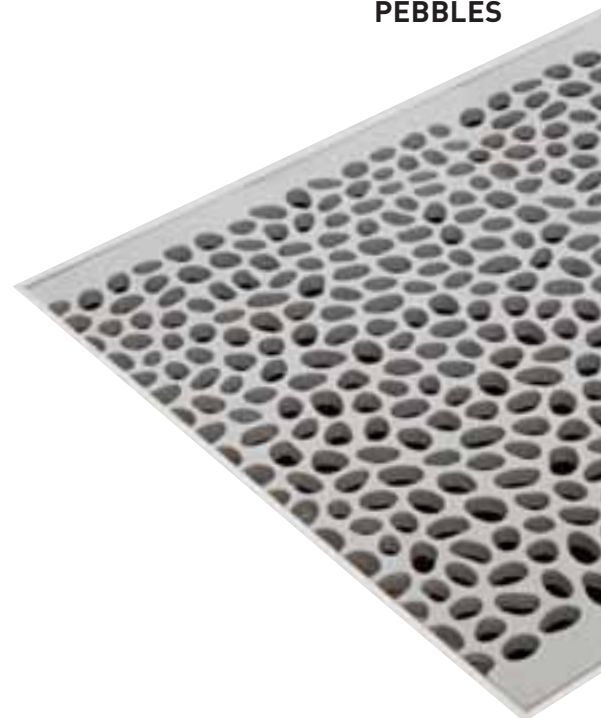

Pebbles wird nach Mass gefertigt aus „Kacheln“ mit einer Dicke von 1 cm und einer Länge von 50 cm, endend mit einem Element von mindestens 20 cm. Die Kacheln haben ein durchgehendes und aneinander anschliessendes Lochmuster, wodurch die Fugen fast unsichtbar sind.

**Durchlass: 66%**

**Korrekturfaktor auf Leistungstabelle: 0.85**

Toleranzbereich Breite Rost:  
0/+0.2 cm

Pebbles ist nur erhältlich für Rahmenbreiten 26, 30 und 42 cm.