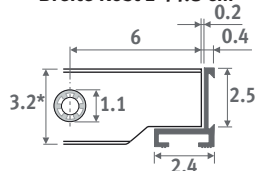

**Durchlass: 52%**  
**Korrekturfaktor auf Leistungstabelle: 0.93**

Toleranzbereich Breite Rost:  
 $0/+0.2 \text{ cm}$

**Breite Rost  $\leq 40.8 \text{ cm}$**

**Breite Rost  $\geq 44.8 \text{ cm}$**

**DON** Eiche Natur