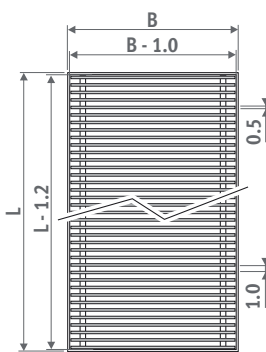

Toleranzbereich Breite Rost:
0/+0.2 cm