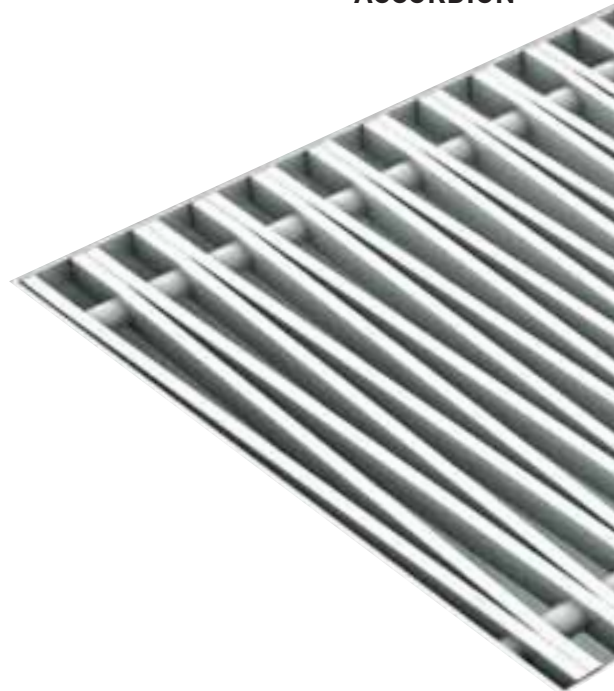

Toleranzbereich Breite Rost:
0/+0.2 cm

PEBBLES