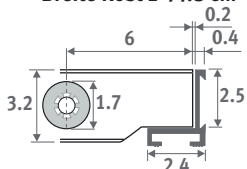

Breite Rost $\geq 44.8 \text{ cm}$

RON Eiche Natur