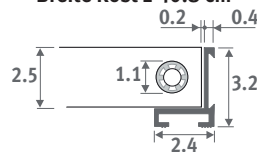

Toleranzbereich Breite Rost:
 $0/+0.2 \text{ cm}$

Breite Rost $\leq 40.8 \text{ cm}$