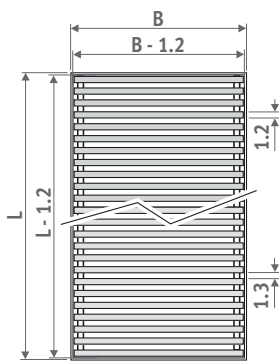

ROST ÜBERSICHT - AUFROLLBAR

DESIGNO HOLZROSTE

Aufrollbares, unbehandeltes oder lackiertes Holzrost, Ausführung Designo mit verkürztem Lamellenabstand und naturfarbenem anodisiertem Zwischenstücken. Rahmen aus anodisiertem naturfarbenem Aluminium.

Durchlass: 52%
Korrekturfaktor auf Leistungstabelle: 0.93

Toleranzbereich Breite Rost:
 $0/+0.2 \text{ cm}$

Breite Rost $\leq 40.8 \text{ cm}$

Breite Rost $\geq 44.8 \text{ cm}$

HOLZROSTE

Aufrollbares, unbehandeltes oder lackiertes Holzrost, mit dunkelbraunen Kunststoff Zwischenstücken. Rahmen aus anodisiertem braunem Aluminium.

Durchlass: 63%
Korrekturfaktor auf Leistungstabelle: 0.97

Toleranzbereich Breite Rost:
 $0/+0.2 \text{ cm}$

Breite Rost $\leq 40.8 \text{ cm}$

Breite Rost $\geq 44.8 \text{ cm}$