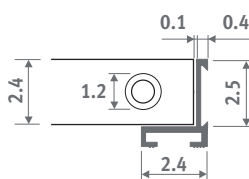

**Durchlass: 55%**

**Korrekturfaktor auf Leistungstabelle: 0.75**

Toleranzbereich Breite Rost:  
0/+0.2 cm