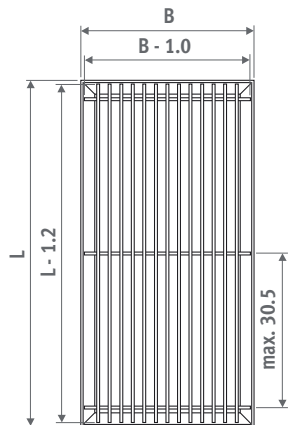

ALUMINIUMROSTE

Toleranzbereich Breite Rost:
0/+0.2 cm