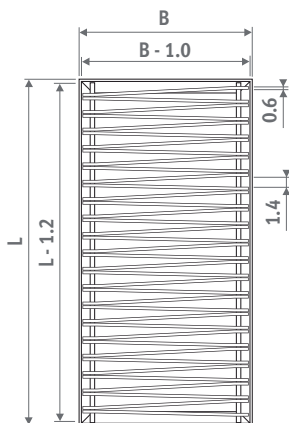

SONDERANFERTIGUNG - ROST ÜBERSICHT

ACCORDION

Accordion verleiht Ihrem Boden eine künstlerische Note. Es sieht flexibel und eigensinnig aus, bleibt jedoch immer starr und zuverlässig an seinem Platz. Seine verspielt gekrümmten Lamellen stehen Seite an Seite – ordentlich in Reih und Glied. Das Resultat: Eine ununterbrochene Zickzackbewegung, die dem Rost ein eigenes Leben gibt.

Durchlass: 55%

Korrekturfaktor auf Leistungstabelle: 0.75

Toleranzbereich Breite Rost:
0/+0.2 cm

PEBBLES

Pebbles ist eine Ergänzung des umfassenden Jaga-Sortiments. Es ist ein exklusives Rost aus Gussaluminium, ein handwerkliches Meisterwerk aus dem traditionellen Metallgießen. Pebbles vereint das feste Aussehen schwerer Gusseisenstücke mit den Vorteilen des leichten Aluminiums. Die unregelmässig angeordneten und immer wieder anders geformten Löcher verleihen dem Rost das Aussehen ausgestreuter Kieselsteine.

Starres Rost aus Gussaluminium. Mit Gummikappen versehen, um Kontaktgeräusche zu vermeiden. Gesandstrahlt und mit einem äusserst verschleiss- und UV-beständigem Polyesterlack lackiert. Leicht strukturiertes, mattes Aussehen. Passender Einlegerahmen in Aluminium Naturfarbe.

Pebbles wird nach Mass gefertigt aus „Kacheln“ mit einer Dicke von 1 cm und einer Länge von 50 cm, endend mit einem Element von mindestens 20 cm. Die Kacheln haben ein durchgehendes und aneinander anschliessendes Lochmuster, wodurch die Fugen fast unsichtbar sind.

Durchlass: 66%

Korrekturfaktor auf Leistungstabelle: 0.85

Toleranzbereich Breite Rost:
0/+0.2 cm

Pebbles ist nur erhältlich für Rahmenbreiten 26, 30 und 42 cm.