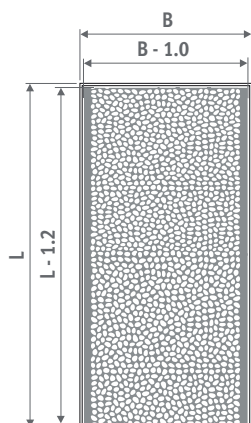

Toleranzbereich Breite Rost:
0/+0.2 cm