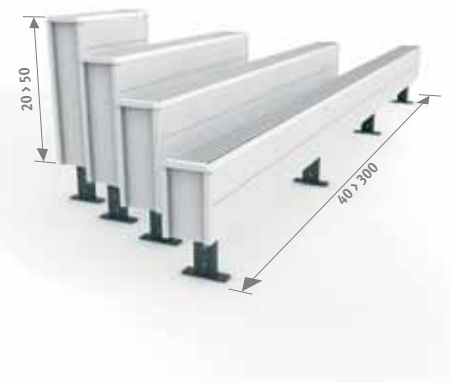

HOOGTE 030

HOOGTE 040

HOOGTE 050

TEMPO VRIJSTAAND

LEVERING

Eenvoudig door één persoon te plaatsen radiator. Geleverd in 2 kleine verpakkingen, die weinig plaats innemen.

Standaard levering:

- Low-H₂O warmtewisselaar met haakse ontluchter (standaard) of verlengde ontluchter (twin) 1/8" en aftapstop 1/2"
- eenvoudig te monteren bekleding met één dichte zijkant en één zijkant voor aansluiting, uitwisselbaar links of rechts
- standaard verstelbare voeten in neutraal grijs

KLEUREN

Milieuvriendelijk gelakt met krasvaste poedercoating met hoge UV-bestendigheid.

Standaard kleur:

wit RAL 9010 (101)

AANSLUITING

Standaard aansluiting: links of rechts beneden

OPTIES

Voeten in de kleur van het toestel

De voeten zijn ook in dezelfde kleur als het toestel verkrijgbaar. Hiervoor de kleurcode herhalen na de toestelcode.

Vb.: TEMF. HHH LLL TT.101/101

Meerprijs		€
Lengte bekleding		
040 > 120	2 voeten	11,50
140 > 220	3 voeten	17,20
240 > 300	4 voeten	23,00