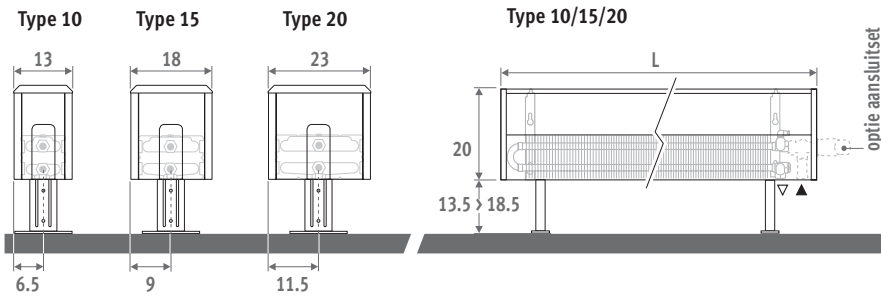

Ook verkrijgbaar als wandmodel.
Zie pag. 42.

TEMPO VRIJSTAAND wit 101 (RAL 9010)

LOW-H₂O
VERKOZEN TOT
ZUINIGSTE
RADIATOR

TEMPO VRIJSTAAND

TEMPO VRIJSTAAND

AFMETINGEN (in cm)

HOOGTE 020

Ook verkrijgbaar als wandmodel.
Zie pag. 42.

HOOGTE 030

HOOGTE 040

HOOGTE 050

TEMPO VRIJSTAAND

LEVERING

Eenvoudig door één persoon te plaatsen radiator. Geleverd in 2 kleine verpakkingen, die weinig plaats innemen.

Standaard levering:

- Low-H₂O warmtewisselaar met haakse ontluchter (standaard) of verlengde ontluchter (twin) 1/8" en aftapstop 1/2"
- eenvoudig te monteren bekleding met één dichte zijkant en één zijkant voor aansluiting, uitwisselbaar links of rechts
- standaard verstelbare voeten in neutraal grijs