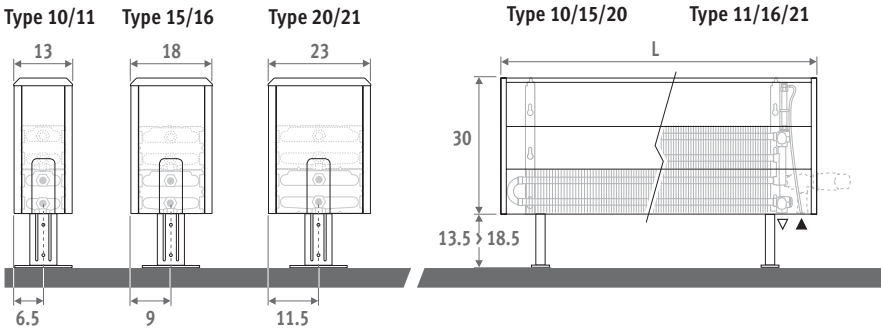

Ook verkrijgbaar als wandmodel.
Zie pag. 42.

TEMPO VRIJSTAAND wit 101 (RAL 9010)

LOW-H₂O
VERKOZEN TOT
ZUINIGSTE
RADIATOR

TEMPO VRIJSTAAND

TEMPO VRIJSTAAND

AFMETINGEN (in cm)

HOOGTE 020

Ook verkrijgbaar als wandmodel.
Zie pag. 42.

HOOGTE 030

HOOGTE 040

HOOGTE 050

TEMPO VRIJSTAAND

LEVERING

Eenvoudig door één persoon te plaatsen radiator. Geleverd in 2 kleine verpakkingen, die weinig plaats innemen.

Standaard levering:

- Low-H₂O warmtewisselaar met haakse ontluchter (standaard) of verlengde ontluchter (twin) 1/8" en aftapstop 1/2"
- eenvoudig te monteren bekleding met één dichte zijkant en één zijkant voor aansluiting, uitwisselbaar links of rechts
- standaard verstelbare voeten in neutraal grijs