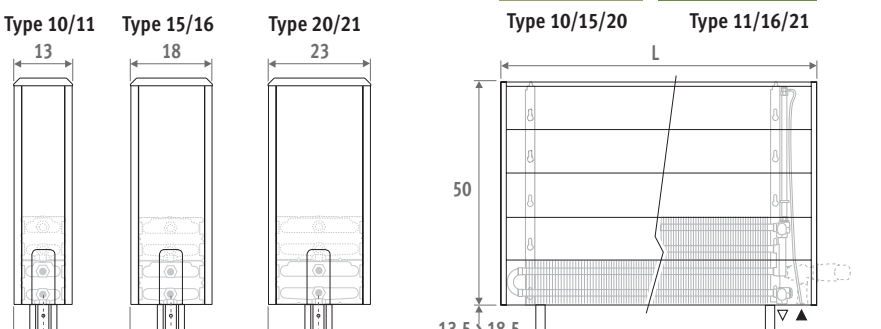

Ook verkrijgbaar als wandmodel.
Zie pag. 42.

TEMPO VRIJSTAAND wit 101 (RAL 9010)

LOW-H₂O
VERKOZEN TOT
ZUINIGSTE
RADIATOR

TEMPO VRIJSTAAND

TEMPO VRIJSTAAND

AFMETINGEN (in cm)

HOOGTE 020

Ook verkrijgbaar als wandmodel.
Zie pag. 42.

HOOGTE 030

HOOGTE 040

HOOGTE 050

TEMPO VRIJSTAAND

LEVERING

Eenvoudig door één persoon te plaatsen radiator. Geleverd in 2 kleine verpakkingen, die weinig plaats innemen.

Standaard levering:

- Low-H₂O warmtewisselaar met haakse ontluchter (standaard) of verlengde ontluchter (twin) 1/8" en aftapstop 1/2"
- eenvoudig te monteren bekleding met één dichte zijkant en één zijkant voor aansluiting, uitwisselbaar links of rechts
- standaard verstelbare voeten in neutraal grijs