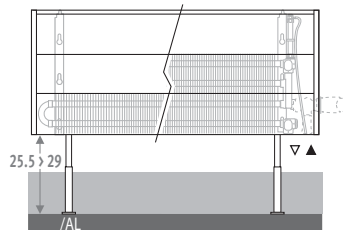

Verlengde verstelbare voeten

- Voor verlengde voeten in neutraal grijs, /AL aan de bestelcode toevoegen.

Vb.: TEMF. 020 040 10.101/AL

- Voor verlengde voeten in de kleur van het toestel, /AL toevoegen aan de toestelcode en kleurcode herhalen.

Vb.: TEMF. 020 040 10.101/AL/101

Meerprijs		€	€
Lengte bekleding		grijs	kleur
040 > 120	2 voeten	4,80	18,40
140 > 220	3 voeten	7,20	27,60
240 > 300	4 voeten	9,60	36,80

BESTELCODE

code hoogte lengte type kleur
TEMF . 020 040 10 . XXX
 kleurcode invullen