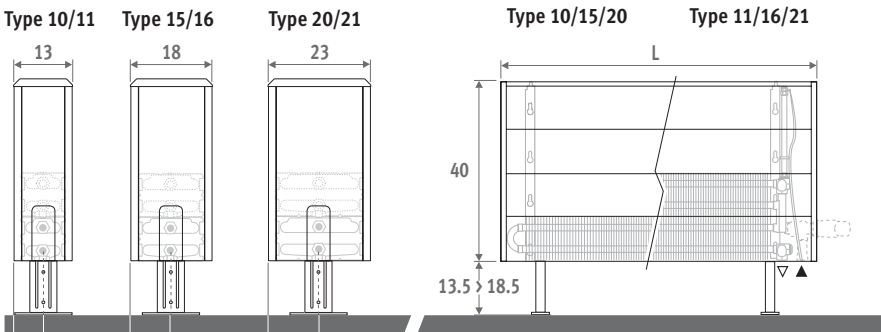

HOOGTE 030

HOOGTE 040

HOOGTE 050

TEMPO VRIJSTAAND

LEVERING

Eenvoudig door één persoon te plaatsen radiator. Geleverd in 2 kleine verpakkingen, die weinig plaats innemen.

Standaard levering:

- Low-H₂O warmtewisselaar met haakse ontluchter (standaard) of verlengde ontluchter (twin) 1/8" en aftapstop 1/2"
- eenvoudig te monteren bekleding met één dichte zijkant en één zijkant voor aansluiting, uitwisselbaar links of rechts
- standaard verstelbare voeten in neutraal grijs