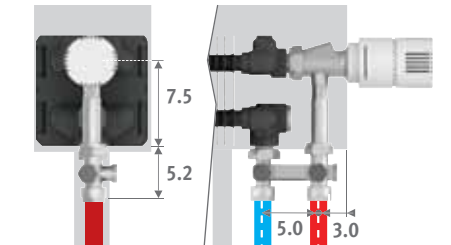

Vb.: TEMF. 020 040 10.101/AL/101

Meerprijs		€	€
Lengte bekleding		grijs	kleur
040 > 120	2 voeten	4,80	18,40
140 > 220	3 voeten	7,20	27,60
240 > 300	4 voeten	9,60	36,80

BESTELCODE

code hoogte lengte type kleur
TEMF . 020 040 10 . XXX
 kleurcode invullen

AANSLUITSETS

Jaga H-ventiel naar de vloer één- of tweepijp

Inclusief thermostaatkop en klemkoppelingen Euroconus 3/4"

set 104	CODE 1-PIJP/2-PIJP	€
	COLO.HBSF.JC.4...	73,70
	COLO.HBSF.JW.4...	65,50

code klemkoppeling invullen
 dunwandig metaal 14/1 114
 dunwandig metaal 15/1 115
 dunwandig metaal 16/1 116
 VPE/ALU 16/2 616