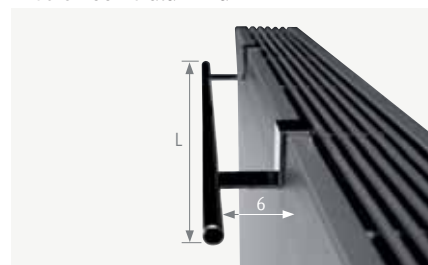

HANDDOEKHOUDER

in verchromd aluminium

CODE	L	€
5501.001	56	182,20
5501.002	66	182,20