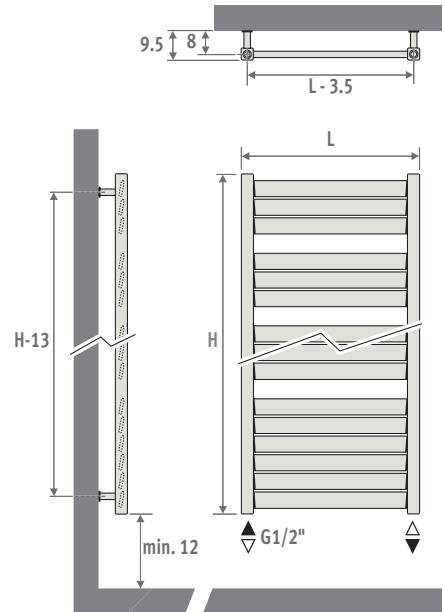

jaga

Eyecatchers

SANI LOUVRE € 2017.BE

AFMETINGEN (in cm)

LEVERING

- aansluiting 18/81 beneden
- wandbevestigingsset
- gechromeerde ontluchter en dichte stop 1/2"

KLEUREN

Milieuvriendelijk gelakt met krasvaste poedercoating met hoge UV-bestendigheid.

Standaardaansluiting:

code 18.

Aansluiting 18 of 81 mogelijk.

Andere aansluitingen (geen meerprijs):

- bovenaansluiting: code 45 of 54 opgeven. Straalpijp wordt meegeleverd, te monteren in de retour. Ontluchter te voorzien op de centrale verwarmingsleiding.
- zij aansluiting: code 32, 67, 41 of 58 opgeven.
- eenpuntsaansluiting: zie hoofdstuk "Aansluitsets & Ventielen" - set 81/82. Niet mogelijk bij toestel op voeten.
- elektro-weerstand en mixte: zie "Onderdelen & Opties"

	Watt 75/65	Watt 55/45	€ st. kleur	€ andere
L H 205				
040	1053	552	722,60	867,10
050	1250	652	789,40	947,30
060	1447	752	835,70	1002,90
070	1644	852	881,80	1058,10
080	1841	953	928,20	1113,80
100	2234	1152	1021,00	1225,30