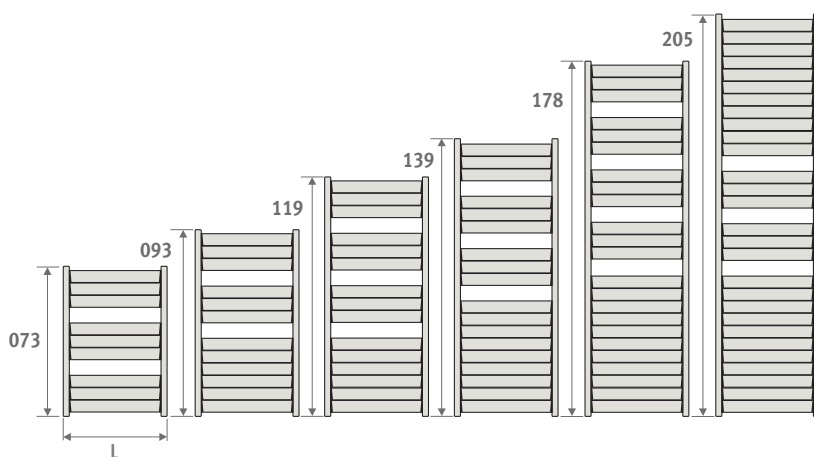

AANSLUITSETS

Aansluitset naar de wand Jaga Deco dubbel haaks

Inclusief thermostaatkop en klemkoppelingen

set 35	CHROOM	€
	CODE.JH2.DW.1...	142,20
	CODE.JH2.DC.1...	151,40

code klemkoppeling invullen

dunwandig metaal 15/1	115
dunwandig metaal 16/1	116
dunwandig metaal 18/1	118
VPE/ALU 16/2	316
VPE/ALU 18/2	318

Andere aansluitsets en klemkoppelingen

Zie hoofdstuk "Aansluitsets & Ventielen" voor alle aansluitmogelijkheden en technische informatie.

SANI LOUVRE

code hoogte lengte kleur aansl.
SLOW . 073 040 . XXX /18
kleurcode invullen

	Watt 75/65	Watt 55/45	€ st. kleur	€ andere
L H 205				
040	1053	552	722,60	867,10
050	1250	652	789,40	947,30
060	1447	752	835,70	1002,90
070	1644	852	881,80	1058,10
080	1841	953	928,20	1113,80
100	2234	1152	1021,00	1225,30