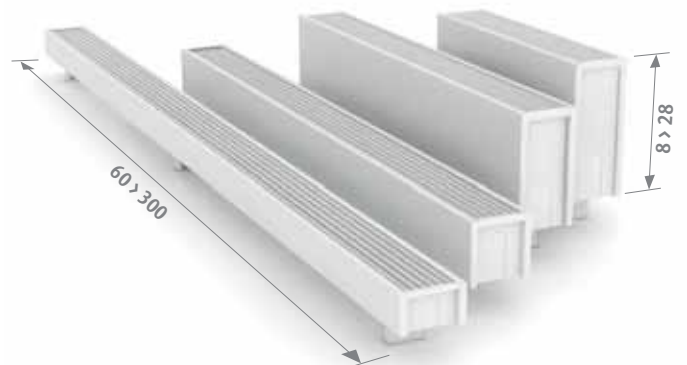

AANSLUITING

Standaard aansluiting:
Hoogte 008: dubbelzijdige aansluiting, aanvoer links of rechts
Andere hoogtes: enkelzijdige aansluiting, links of rechts
Aansluiting naar de muur binnen de bekleding is niet mogelijk vanwege dichte achterwand.

Ook verkrijgbaar als Mini wandradiator voor lage borstweringen. Zie pag. 60.