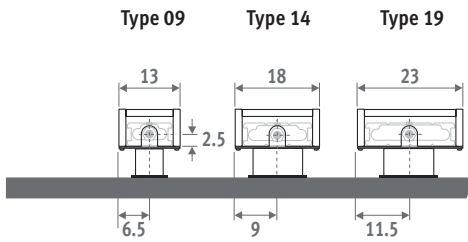

HOOGTE 008

HOOGTE 013

HOOGTE 023 / 028

BESTELCODE VASTE VOETEN

code hoogte lengte type kleur voet
MINF . 008 060 09 . XXX /XX
 kleurcode invullen
 FS: vaste voeten hoogte 6.5 cm
 (enkel voor hoogte 008 en 013)
 FM: vaste voeten hoogte 10 cm
 FL: vaste voeten hoogte 12 cm

BESTELCODE VERSTELBARE VOETEN

code hoogte lengte type kleur voet
MINF . 008 060 09 . XXX /XX
 kleurcode invullen
 AS: verstelbare voeten hoogte van 13.5 cm tot 21 cm
 AL: verstelbare voeten hoogte van 21.5 cm tot 34 cm