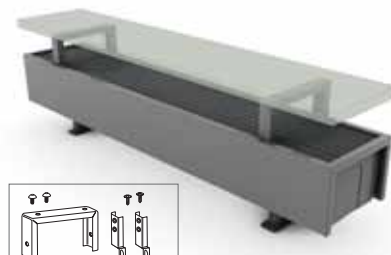

BEVESTIGINGSSET VOOR TABLET

Aantal sets voor lengte bekleding:

- van 060 tot 160 cm: 2 sets
- van 180 tot 300 cm: 3 sets

Tablet niet inbegrepen.

CODE	voor type	€/set st. kleur	€/set andere
5210.00015/XXX	14/15/16	42,70	51,30
5210.00020/XXX	19/20/21	42,70	51,30

kleurcode invullen