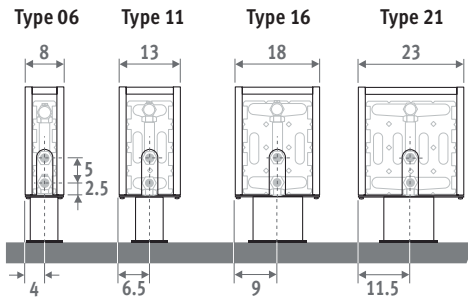

HOOGTE 008

HOOGTE 013

HOOGTE 023 / 028

BESTELCODE VASTE VOETEN

code hoogte lengte type kleur voet
MINF . 008 060 09 . XXX /XX
 kleurcode invullen
 FS: vaste voeten hoogte 6.5 cm
 (enkel voor hoogte 008 en 013)
 FM: vaste voeten hoogte 10 cm
 FL: vaste voeten hoogte 12 cm

BESTELCODE VERSTELBARE VOETEN

code hoogte lengte type kleur voet
MINF . 008 060 09 . XXX /XX
 kleurcode invullen
 AS: verstelbare voeten hoogte van 13.5 cm tot 21 cm
 AL: verstelbare voeten hoogte van 21.5 cm tot 34 cm