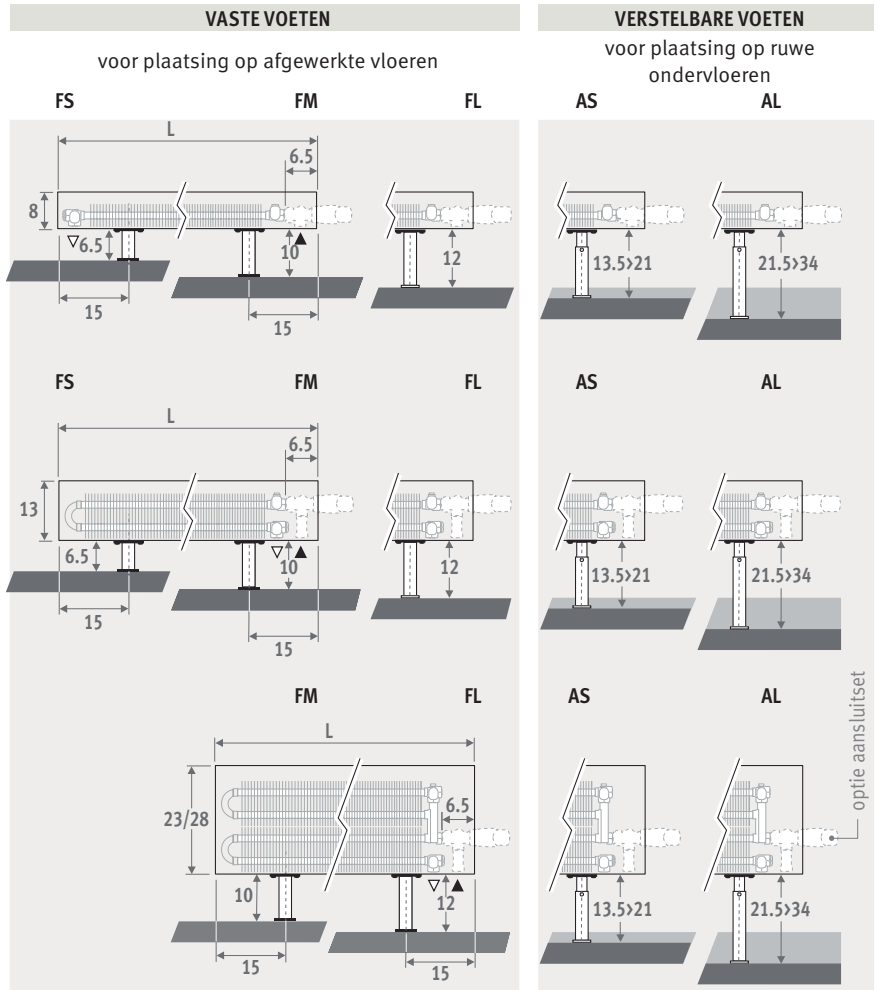

Ook verkrijgbaar als Mini wandradiator voor lage borstweringen. Zie pag. 60.

MINI VRIJSTAAND vuurrood 111 (RAL 3000)

LOW-H₂O
VERKOZEN TOT
ZUINIGSTE
RADIATOR

MINI VRIJSTAAND

MINI VRIJSTAAND

AFMETINGEN (in cm)

HOOGTE 008

HOOGTE 013

HOOGTE 023 / 028

BESTELCODE VASTE VOETEN

code hoogte lengte type kleur voet
MINF . 008 060 09 . XXX /XX
 kleurcode invullen
 FS: vaste voeten hoogte 6.5 cm
 (enkel voor hoogte 008 en 013)
 FM: vaste voeten hoogte 10 cm
 FL: vaste voeten hoogte 12 cm

BESTELCODE VERSTELBARE VOETEN

code hoogte lengte type kleur voet
MINF . 008 060 09 . XXX /XX
 kleurcode invullen
 AS: verstelbare voeten hoogte van 13.5 cm tot 21 cm
 AL: verstelbare voeten hoogte van 21.5 cm tot 34 cm

LEVERING

Eenvoudig door één persoon te plaatsen radiator.
 Standaard levering:
 - Low-H₂O warmtewisselaar, ontluister 1/8” en aftapstop 1/2”
 - bekleding uit één stuk voor aansluiting links of rechts
 - voeten in dezelfde kleur als de radiator