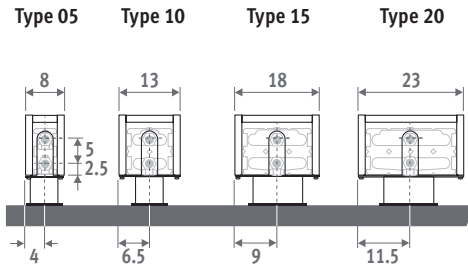

HOOGTE 008

HOOGTE 013

HOOGTE 023 / 028

BESTELCODE VASTE VOETEN

code hoogte lengte type kleur voet
MINF . 008 060 09 . XXX /XX
 kleurcode invullen
 FS: vaste voeten hoogte 6.5 cm
 (enkel voor hoogte 008 en 013)
 FM: vaste voeten hoogte 10 cm
 FL: vaste voeten hoogte 12 cm

BESTELCODE VERSTELBARE VOETEN

code hoogte lengte type kleur voet
MINF . 008 060 09 . XXX /XX
 kleurcode invullen
 AS: verstelbare voeten hoogte van 13.5 cm tot 21 cm
 AL: verstelbare voeten hoogte van 21.5 cm tot 34 cm