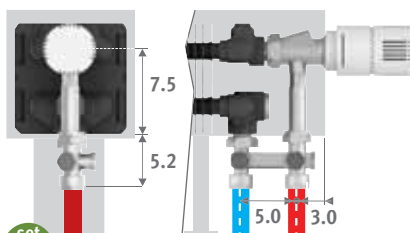

AANSLUITING

Standaard aansluiting:
 Hoogte 008: dubbelzijdige aansluiting, aanvoer links of rechts
 Andere hoogtes: enkelzijdige aansluiting, links of rechts
 Aansluiting naar de muur binnen de bekleding is niet mogelijk vanwege dichte achterwand.

Ook verkrijgbaar als Mini wandradiator voor lage borstweringen. Zie pag. 60.

AANSLUITSETS

Mini hoogte 013/023/028 Jaga H-ventiel naar de vloer één- of tweepijp

Inclusief thermostaatkop en klemkoppelingen
Euroconus 3/4"

set
104

CODE 1-PIJP/2-PIJP

€

COLO.HBSF.JC.4...

73,70

COLO.HBSF.JW.4...

65,50

code klemkoppeling invullen
dunwandig metaal 14/1 114
dunwandig metaal 15/1 115
dunwandig metaal 16/1 116
VPE/ALU 16/2 616