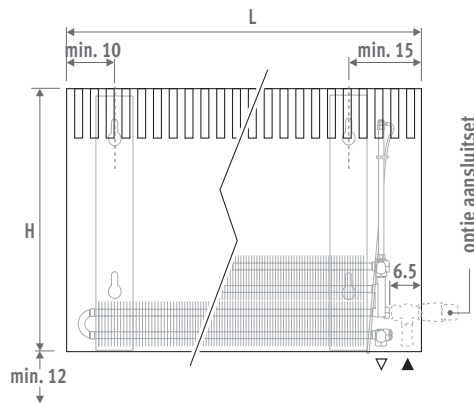

design award
winner

Voor Eik natuur, Beuk natuur,
Esdoorn natuur, Eik gebleekt,
Beuk gebleekt, Eik wengékleur.

KNOCKONWOOD

AFMETINGEN (in cm)

STANDAARD TWIN

Type 10/15/20 Type 06/11/16/21

MET DBE

⚠ Stopcontact of aanvoer 12 V nodig achter of naast de radiator!

LEVERING

Geleverd in handzame kartonnen doos, die tevens als werfbescherming bruikbaar is.

Standaard levering:

- Low-H₂O warmtewisselaar met wandconsoles, bevestigingsset, verlengde ontlufter 1/8" en aftapstop 1/2"
- bekleding in gebogen multiplex met edelfineer afgewerkt en zijkanen in gelakt staal, zandstraalgrijs metallic (001)
- afdekplaatje in RVS-look voor niet gebruikte aansluitzijde