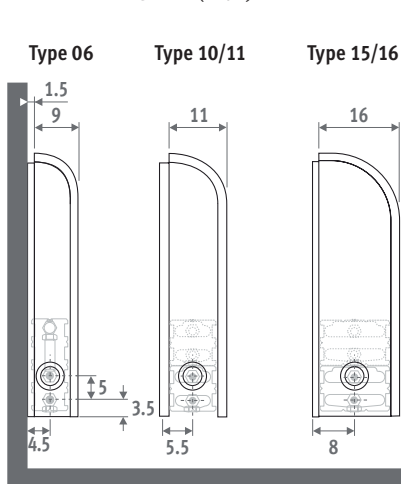

design award
winner

Voor Eik natuur, Beuk natuur,
Esdoorn natuur, Eik gebleekt,
Beuk gebleekt, Eik wengékleur.

KNOCKONWOOD

AFMETINGEN (in cm)

STANDAARD TWIN

Type 10/15/20 Type 06/11/16/21

MET DBE

⚠ Stopcontact of aanvoer 12 V nodig achter of naast de radiator!