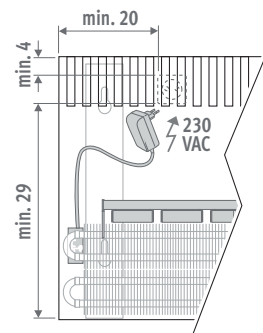

design award
winner

Voor Eik natuur, Beuk natuur,
Esdoorn natuur, Eik gebleekt,
Beuk gebleekt, Eik wengékleur.

KNOCKONWOOD

AFMETINGEN (in cm)

STANDAARD TWIN

Type 10/15/20 Type 06/11/16/21

MET DBE

⚠ Stopcontact of aanvoer 12 V nodig achter of naast de radiator!

LEVERING

Geleverd in handzame kartonnen doos, die tevens als werfbescherming bruikbaar is.

Standaard levering:

- Low-H₂O warmtewisselaar met wandconsoles, bevestigingsset, verlengde ontlufter 1/8" en aftapstop 1/2"
- bekleding in gebogen multiplex met edelfineer afgewerkt en zijkanen in gelakt staal, zandstraalgrijs metallic (001)
- afdekplaatje in RVS-look voor niet gebruikte aansluitzijde