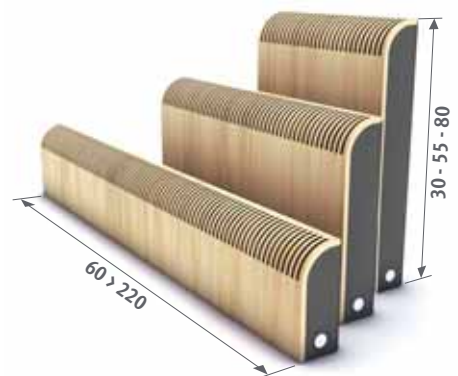

KNOCKONWOOD

AFMETINGEN (in cm)

STANDAARD TWIN

Type 10/15/20 Type 06/11/16/21

MET DBE

⚠ Stopcontact of aanvoer 12 V nodig achter of naast de radiator!

LEVERING

Geleverd in handzame kartonnen doos, die tevens als werfbescherming bruikbaar is.

Standaard levering:

- Low-H₂O warmtewisselaar met wandconsoles, bevestigingsset, verlengde ontlufter 1/8" en aftapstop 1/2"
- bekleding in gebogen multiplex met edelfineer afgewerkt en zijkanen in gelakt staal, zandstraalgrijs metallic (001)
- afdekplaatje in RVS-look voor niet gebruikte aansluitzijde

Levering met DBE:

- DBE-unit(s) volgens lengte
- bediening, sturing en voeding 12 VDC
- duidelijke montage-instructies
- meeverpakt met de radiator

HOUTSOORTEN

Mantel in edelfineer afgewerkt met een krasvaste polyurethaanvernis, satijnmat glansgraad 40%. Hoge U.V.-bestendigheid.

Categorie 1

Categorie 2

* niet FSC-gecertificeerd

AANSLUITING

Standaard aansluiting:

Links of rechts beneden, naar de wand of naar de vloer. Wandaansluiting via onderzijde bekleding, of volledig onzichtbaar binnen de bekleding, volgens gekozen ventiel of aansluitset.

Optie topventiel:

De code van de radiator aanvullen met /30 (links) of /60 (rechts).

Vb. KNOW.030 060 06.xxx/60

Prijzen topventiel zie "Aansluitsets & Ventielen".

Optie afstandbediend ventiel:

De code van de radiator aanvullen met /00.

Vb. KNOW.030 060 06.xxx/00

Prijzen ventielsets zie hoofdstuk "Aansluitsets & Ventielen".

AANSLUITSETS

Naar de wand, volledig verborgen binnen de bekleding

Inclusief thermostaatkop en klemkoppelingen Euroconus 3/4"

Voor Knockonwood type 06, gebruik set 225

set 225

CODE 2-PIJP

	COLO.SW2.JC.4...	59,70
	COLO.SW2.JW.4...	51,40

code klemkoppeling invullen