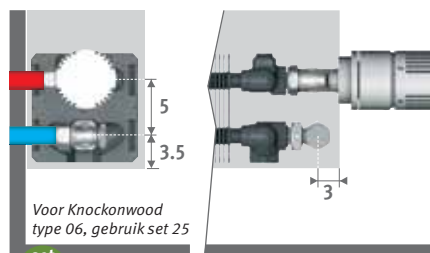

Vb. KNOW.030 060 06.xxx/00

Prijzen ventielsets zie hoofdstuk "Aansluitsets & Ventielen".

AANSLUITSETS

Naar de wand, volledig verborgen binnen de bekleding

Inclusief thermostaatkop en klemkoppelingen Euroconus 3/4"