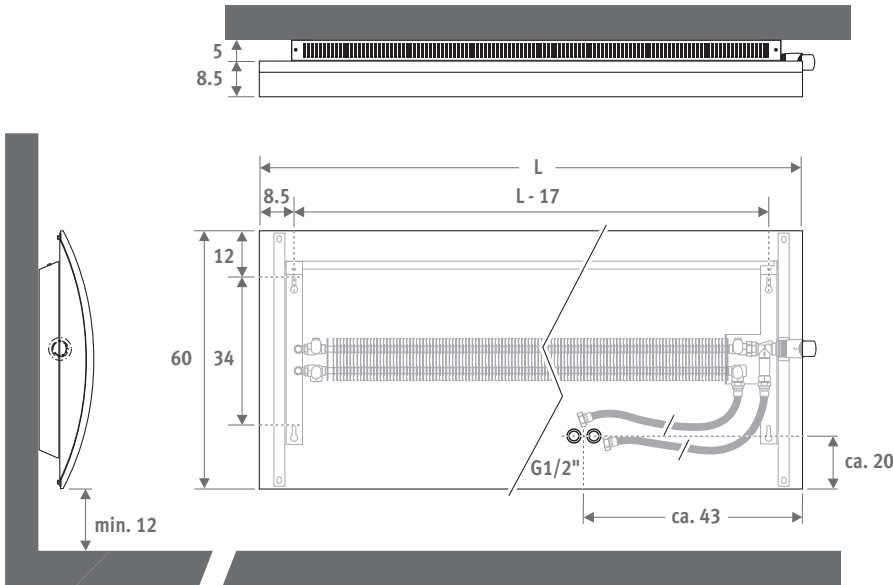

Ook verkrijgbaar in verticale uitvoering.
Zie pag. 262.

GEO HORIZONTALAAL zwart 603

AFMETINGEN (in cm)

code hoogte lengte kleur
GEHW . 060 100. XXX
 kleurcode invullen

	Watt 75/65	Watt 55/45	€ st. kleur	€ andere
L H 060				
100	1099	544	1387,00	1664,40
120	1375	685	1456,10	1747,30
140	1652	828	1525,10	1830,10
160	1924	969	1594,10	1913,00
180	2191	1110	1647,90	1977,50

EN442 afgifte bij 20°C

Aansluitset met flexibels inbegrepen

LEVERING

- volledig voorgemonteerd
- inclusief rechtse aansluiting met Jaga ventiel, verlengpijp en Deco thermostaatkop chrom
- flexibels 1/2" binnendraad (L 60 cm) voor wand aansluiting