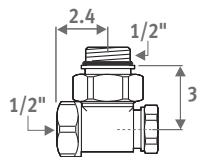

OPTIE

Retourventiel 1/2" 90°

CODE	€
5090.110	8,60