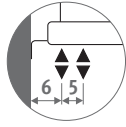

CODE	€	
	st. kleur	andere
Deco Panel Verticaal Enkel PVSS.HHHLLL.XXX/RR	65,40	78,30
PVSS.HHHLLL.XXX/LL	65,40	78,30
Deco Panel Verticaal Dubbel PVDS.HHHLLL.XXX/RR	65,40	78,30
PVDS.HHHLLL.XXX/LL	65,40	78,30

ENKEL

code	hoogte	lengte	kleur	aansl.
PVSW . 180	028 .	XXX	/MM	
kleurcode invullen				

L	H 180	Watt	Watt	€	€
		75/65	55/45	st. kleur	andere
028		490	251	263,70	316,40
040		736	377	359,40	431,30
053		981	502	455,00	546,00
066		1226	628	550,50	660,60
078		1471	753	646,40	775,70
091		1716	878	742,20	890,60
103		1962	1004	837,60	1005,10
116		2207	1130	933,20	1119,90

L	H 192	Watt	Watt	€	€
		75/65	55/45	st. kleur	andere
028		520	266	272,50	327,00
040		781	400	372,30	446,80
053		1041	533	472,40	566,80
066		1301	666	573,40	688,10
078		1561	799	672,10	806,50
091		1821	932	772,10	926,40
103		2082	1065	872,00	1046,50
116		2342	1198	972,00	1166,40

L	H 200	Watt	Watt	€	€
		75/65	55/45	st. kleur	andere
028		540	276	278,00	333,70
040		811	415	380,80	456,90
053		1081	553	483,40	580,20
066		1351	691	586,30	703,60
078		1621	829	688,90	826,70
091		1891	967	791,60	950,00
103		2162	1106	894,60	1073,60
116		2432	1244	997,40	1196,80

L	H 220	Watt	Watt	€	€
		75/65	55/45	st. kleur	andere
028		590	301	292,40	350,80
040		886	452	401,70	482,10
053		1181	603	511,90	614,30
066		1476	754	621,80	746,30
078		1771	904	731,50	877,80
091		2066	1055	841,60	1009,90
103		2362	1206	951,30	1141,70
116		2657	1357	1061,10	1273,30

L	H 240	Watt	Watt	€	€
		75/65	55/45	st. kleur	andere
028		641	327	306,50	367,80
040		961	490	423,30	507,90
053		1282	654	540,20	648,20
066		1602	817	657,30	788,70
078		1922	980	774,30	929,20
091		2243	1144	891,20	1069,40
103		2563	1307	1008,10	1209,70
116		2884	1471	1124,90	1349,90

L	H 260	Watt	Watt	€	€
		75/65	55/45	st. kleur	andere
028		692	353	320,50	384,50
040		1037	528	444,70	533,60
053		1383	705	568,80	682,50
066		1729	881	692,60	831,10
078		2075	1057	816,80	980,10
091		2421	1234	940,80	1129,00
103		2766	1409	1064,90	1277,90
116		3112	1586	1189,00	1426,70

DUBBEL

code	hoogte	lengte	kleur	aansl.
PVDW . 180	028 .	XXX	/MM	
kleurcode invullen				

L	H 180	Watt	Watt	€	€
		75/65	55/45	st. kleur	andere
028		740	376	527,60	633,10
040		1109	564	719,10	862,80
053		1479	752	910,00	1092,00
066		1849	941	1101,00	1321,20
078		2219	1129	1292,80	1551,30
091		2589	1317	1484,10	1781,10
103		2958	1505	1675,30	2010,40
116		3328	1693	1866,40	2239,70

L	H 192	Watt	Watt	€	€
		75/65	55/45	st. kleur	andere
028		779	396	544,80	653,80
040		1169	595	744,40	893,30
053		1558	793	944,80	1133,70
066		1948	991	1146,80	1376,20
078		2338	1189	1344,20	1613,10
091		2727	1387	1544,10	1853,00
103		3117	1586	1744,20	2092,90
116		3506	1784	1944,00	2332,90

L	H 200	Watt	Watt	€	€
		75/65	55/45	st. kleur	andere
028		806	410	556,20	667,60
040		1208	615	761,40	913,80
053		1611	820	967,10	1160,60
066		2014	1025	1172,60	1407,20
078		2417	1230	1377,80	1653,40
091		2820	1435	1583,20	1899,80
103		3222	1639	1789,10	2146,90
116		3625	1844	1994,80	2393,60