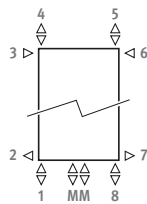

## AANSLUITING

code:

- 1ste cijfer = aanvoer
- 2 de cijfer = retour

Standaard aansluiting: universele onderaansluiting MM, aanvoer links of rechts.

Andere aansluitingen (geen meerprijs)

- onderaansluiting: code 18 of 81 opgeven
- bovenaansluiting: code 45 of 54 opgeven
- zijaansluiting: Code 32, 67, 41 of 58 opgeven. Code 32 of 67 niet combineerbaar met haakse wandbevestiging PVSS/PVDS.
- overhoekse aansluiting: code 51 of 48 opgeven