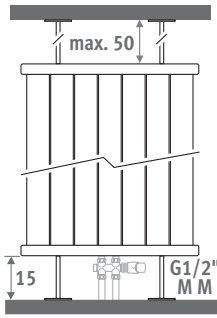

### Andere aansluitingen:

Zie hoofdstuk "Aansluitsets & Ventielen" voor alle aansluitmogelijkheden en technische informatie.

## MEERPRIJS VRIJSTAANDE PLAATSING

Voor radiator vanaf  
L 56 tot L 96 cm.

Levering:

- 2 voeten
- 2 plafondsteunen
- aansluiting MM  
G1/2"

Aanbevolen aansluit-  
set: set 42

CODE	€	
	st. kleur	andere
Deco Panel Verticaal Enkel PVSF.HHHLLL.XXX/MM	87,20	104,40
Deco Panel Verticaal Dubbel PVDF.HHHLLL.XXX/MM	87,20	104,40