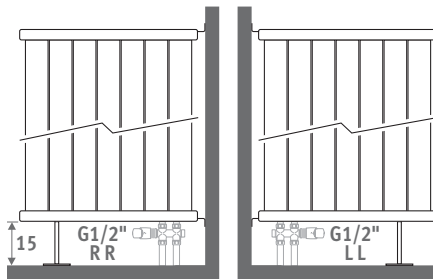

CODE	€	
	st. kleur	andere
Deco Panel Verticaal Enkel PVSS.HHHLLL.XXX/RR	65,40	78,30
PVSS.HHHLLL.XXX/LL	65,40	78,30
Deco Panel Verticaal Dubbel PVDS.HHHLLL.XXX/RR	65,40	78,30
PVDS.HHHLLL.XXX/LL	65,40	78,30

ENKEL

code	hoogte	lengte	kleur	aansl.
PVSW . 180	028 .	XXX	/MM	
kleurcode invullen				

L	H 180	Watt	Watt	€	€
		75/65	55/45	st. kleur	andere
028		490	251	263,70	316,40
040		736	377	359,40	431,30
053		981	502	455,00	546,00
066		1226	628	550,50	660,60
078		1471	753	646,40	775,70
091		1716	878	742,20	890,60
103		1962	1004	837,60	1005,10
116		2207	1130	933,20	1119,90

L	H 192	Watt	Watt	€	€
		75/65	55/45	st. kleur	andere
028		520	266	272,50	327,00
040		781	400	372,30	446,80
053		1041	533	472,40	566,80
066		1301	666	573,40	688,10
078		1561	799	672,10	806,50
091		1821	932	772,10	926,40
103		2082	1065	872,00	1046,50
116		2342	1198	972,00	1166,40

L	H 200	Watt	Watt	€	€
		75/65	55/45	st. kleur	andere
028		540	276	278,00	333,70
040		811	415	380,80	456,90
053		1081	553	483,40	580,20
066		1351	691	586,30	703,60
078		1621	829	688,90	826,70
091		1891	967	791,60	950,00
103		2162	1106	894,60	1073,60
116		2432	1244	997,40	1196,80

L	H 220	Watt	Watt	€	€
		75/65	55/45	st. kleur	andere
028		590	301	292,40	350,80
040		886	452	401,70	482,10
053		1181	603	511,90	614,30
066		1476	754	621,80	746,30
078		1771	904	731,50	877,80
091		2066	1055	841,60	1009,90
103		2362	1206	951,30	1141,70
116		2657	1357	1061,10	1273,30

L	H 240	Watt	Watt	€	€
		75/65	55/45	st. kleur	andere
028		641	327	306,50	367,80
040		961	490	423,30	507,90
053		1282	654	540,20	648,20
066		1602	817	657,30	788,70
078		1922	980	774,30	929,20
091		2243	1144	891,20	1069,40
103		2563	1307	1008,10	1209,70
116		2884	1471	1124,90	1349,90

L	H 260	Watt	Watt	€	€
		75/65	55/45	st. kleur	andere
028		692	353	320,50	384,50
040		1037	528	444,70	533,60
053		1383	705	568,80	682,50
066		1729	881	692,60	831,10
078		2075	1057	816,80	980,10
091		2421	1234	940,80	1129,00
103		2766	1409	1064,90	1277,90
116		3112	1586	1189,00	1426,70

DUBBEL

code	hoogte	lengte	kleur	aansl.
PVDW . 180	028 .	XXX	/MM	
kleurcode invullen				

L	H 180	Watt	Watt	€	€
		75/65	55/45	st. kleur	andere
028		740	376	527,60	633,10
040		1109	564	719,10	862,80
053		1479	752	910,00	1092,00
066		1849	941	1101,00	1321,20
078		2219	1129	1292,80	1551,30
091		2589	1317	1484,10	1781,10
103		2958	1505	1675,30	2010,40
116		3328	1693	1866,40	2239,70

L	H 192	Watt	Watt	€	€
		75/65	55/45	st. kleur	andere
028		779	396	544,80	653,80
040		1169	595	744,40	893,30
053		1558	793	944,80	1133,70
066		1948	991	1146,80	1376,20
078		2338	1189	1344,20	1613,10
091		2727	1387	1544,10	1853,00
103		3117	1586	1744,20	2092,90
116		3506	1784	1944,00	2332,90

L	H 200	Watt	Watt	€	€
		75/65	55/45	st. kleur	andere
028		806	410	556,20	667,60
040		1208	615	761,40	913,80
053		1611	820	967,10	1160,60
066		2014	1025	1172,60	1407,20
078		2417	1230	1377,80	1653,40
091		2820	1435	1583,20	1899,80
103		3222	1639	1789,10	2146,90
116		3625	1844	1994,80	2393,60