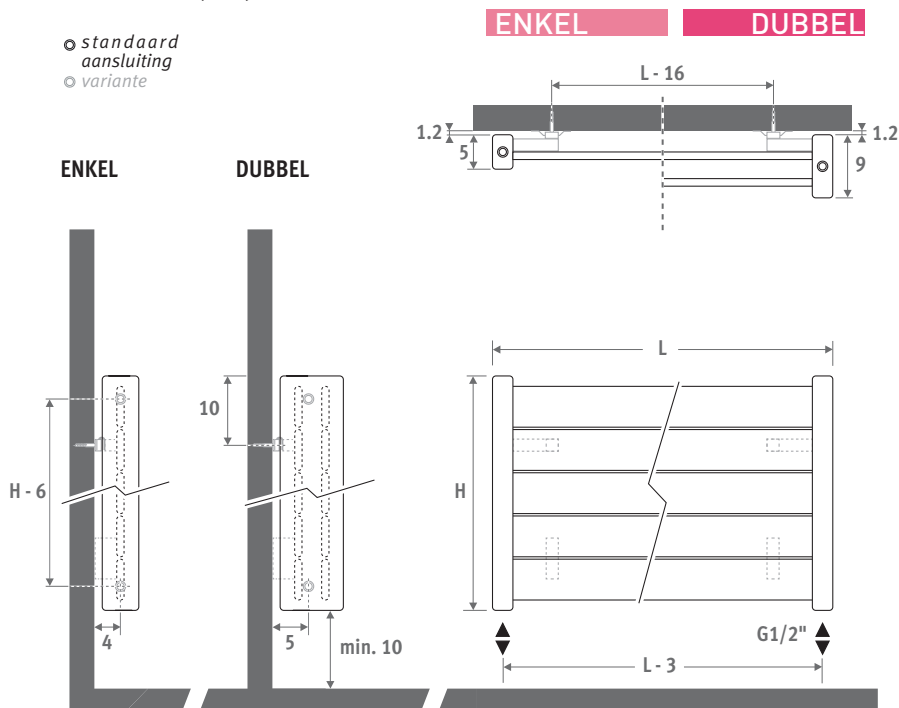

Ook verkrijgbaar in verticale uitvoering.
Zie pag. 212.

DECO PANEL HORIZONTAAL DUBBEL verkeerswit 333

*Eye
catchers*

From design to art

DECO PANEL HORIZONTALAAL

DECO PANEL HORIZONTALAAL

AFMETINGEN (in cm)

- standaard aansluiting
- variante

Ook verkrijgbaar in verticale uitvoering. Zie pag. 212.

LEVERING

- aansluiting 18 beneden
- wandbevestigingsset
- gechromeerde ontluchter en dichte stop 1/2"

KLEUREN

Milieuvriendelijk gelakt met krasvaste poedercoating met hoge UV-bestendigheid.

MEERPRIJS VRIJSTAANDE PLAATSIING

Hoogte max. 47 cm.

Levering:

- tot lengte 220: 2 voeten

- vanaf lengte 240: 3 voeten

Aanbevolen aansluitset:

31/33 met aansluiting 27/72.

ENKEL PHSF.HHHLLL.XXX/32 of 67
DUBBEL PHDF.HHHLLL.XXX/27, 72, 32 of 67