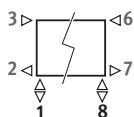

Andere aansluitingen (geen meerprijs):

- zijaansluiting
 - enkelzijdig: code 32 of 67 i.p.v. 18
 - overhoeks: code 37 of 62 i.p.v. 18
- eenpuntsaansluiting: Code 11 (links) of 88 (rechts) opgeven i.p.v. 18. Verticale verdeelpijp (Ø 10 tot 12 mm) met een min. lengte van 100 mm en vervalring gebruiken.