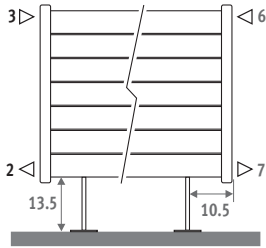

MEERPRIJS VRIJSTAANDE PLAATSIING

Hoogte max. 47 cm.

Levering:

- tot lengte 220: 2 voeten

- vanaf lengte 240: 3 voeten

Aanbevolen aansluitset:

31/33 met aansluiting 27/72.

ENKEL PHSF.HHHLLL.XXX/32 of 67
DUBBEL PHDF.HHHLLL.XXX/27, 72, 32 of 67

Lengte radiator		€	€
	st. kleur	andere	
100 x 220	2 voeten	43,60	52,20
240 x 300	3 voeten	65,40	78,30

ENKEL

code	hoogte	lengte	kleur	aansl.
PHSW . 028	100 .	XXX	/18	
kleurcode invullen				

	Watt 75/65	Watt 55/45	€ st. kleur	€ andere
L H 028				
100	270	135	207,00	248,40
120	324	162	221,30	265,60
140	378	189	235,30	282,40
160	432	217	249,60	299,50
180	486	244	263,70	316,40
200	540	271	278,00	333,70
240	648	325	306,50	367,80
280	756	379	334,60	401,60