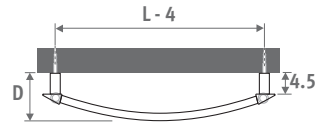

AFMETINGEN (in cm)

L	D	H	A
050	10.3	089	67.0
065	10.6	122	101.1
080	10.7	153	131.5
095	11.0	181	137.0
		215	137.0

LEVERING

- aansluiting 18/81 beneden
- wandbevestigingsset
- gechromeerde ontlufter G 1/8"