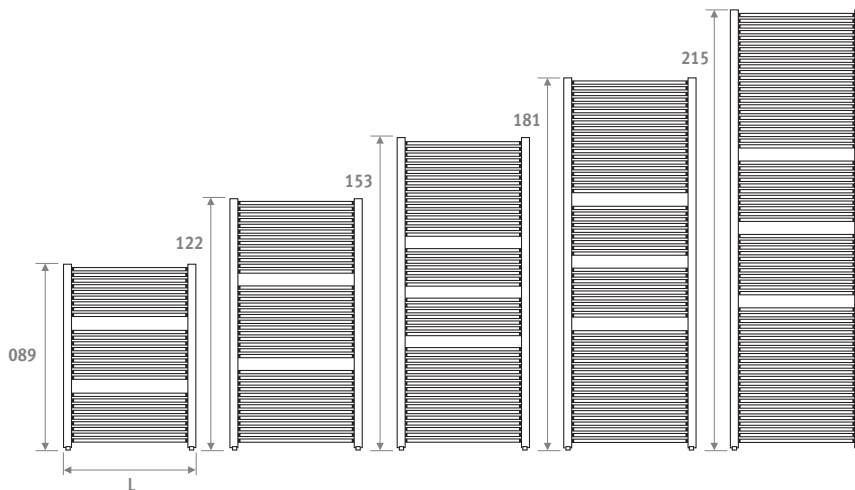

AANSLUITSETS

Aansluitset naar de wand Jaga Danfoss dubbel haaks

Inclusief thermostaatkop en klemkoppelingen

set 88	Naar de wand	€
	CODE.DHR.CD.1...	171,10

code klemkoppeling invullen

dunwandig metaal 15/1	115
dunwandig metaal 16/1	116
dunwandig metaal 18/1	118
VPE/ALU 16/2	316
VPE/ALU 18/2	318

Andere aansluitsets en klemkoppelingen

Zie hoofdstuk "Aansluitsets & Ventielen" voor alle aansluitmogelijkheden en technische informatie.

ACCOLADE SANI

code hoogte lengte kleur aansl.
ACSW . 089 050 . XXX /18
kleurcode invullen

	Watt 75/65	Watt 55/45	€ st. kleur	€ andere
L H 089				
050	502	260	491,30	589,40
065	629	325	578,40	694,00
080	756	391	603,10	723,80
095	883	457	636,20	763,40
L H 122				
050	688	355	625,20	750,20
065	882	457	666,40	799,70
080	1075	559	708,10	849,70
095	1269	661	749,00	898,70
L H 153				
050	827	425	700,50	840,50
065	1065	552	746,70	896,00
080	1303	680	793,60	952,20
095	1542	808	839,10	1007,00
L H 181				
050	982	503	770,10	924,20
065	1263	656	823,20	987,90
080	1545	809	881,80	1058,10
095	1826	962	940,00	1128,10
L H 215				
050	1171	598	893,30	1072,00
065	1494	777	972,00	1166,40
080	1818	957	1050,50	1260,50
095	2141	1136	1129,30	1355,10