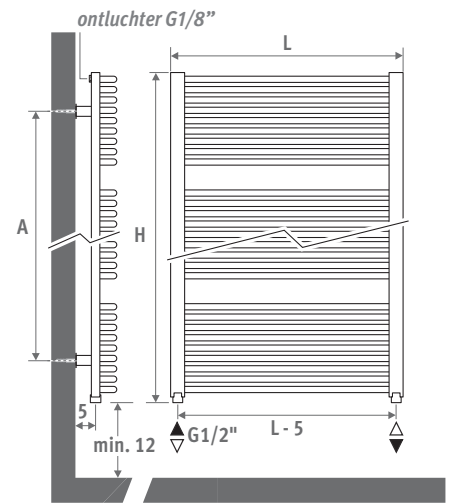

AFMETINGEN (in cm)

L	D	H	A
050	10.3	089	67.0
065	10.6	122	101.1
080	10.7	153	131.5
095	11.0	181	137.0
		215	137.0

LEVERING

- aansluiting 18/81 beneden
- wandbevestigingsset
- gechromeerde ontlufter G 1/8"

AANSLUITING

Code:

1ste cijfer = aanvoer

2 de cijfer = retour

Standaardaansluiting:

code 18.

Aansluiting 18 of 81

mogelijk.

	Watt 75/65	Watt 55/45	€ st. kleur	€ andere
L H 089				
050	502	260	491,30	589,40
065	629	325	578,40	694,00
080	756	391	603,10	723,80
095	883	457	636,20	763,40
L H 122				
050	688	355	625,20	750,20
065	882	457	666,40	799,70
080	1075	559	708,10	849,70
095	1269	661	749,00	898,70
L H 153				
050	827	425	700,50	840,50
065	1065	552	746,70	896,00
080	1303	680	793,60	952,20
095	1542	808	839,10	1007,00
L H 181				
050	982	503	770,10	924,20
065	1263	656	823,20	987,90
080	1545	809	881,80	1058,10
095	1826	962	940,00	1128,10
L H 215				
050	1171	598	893,30	1072,00
065	1494	777	972,00	1166,40
080	1818	957	1050,50	1260,50
095	2141	1136	1129,30	1355,10